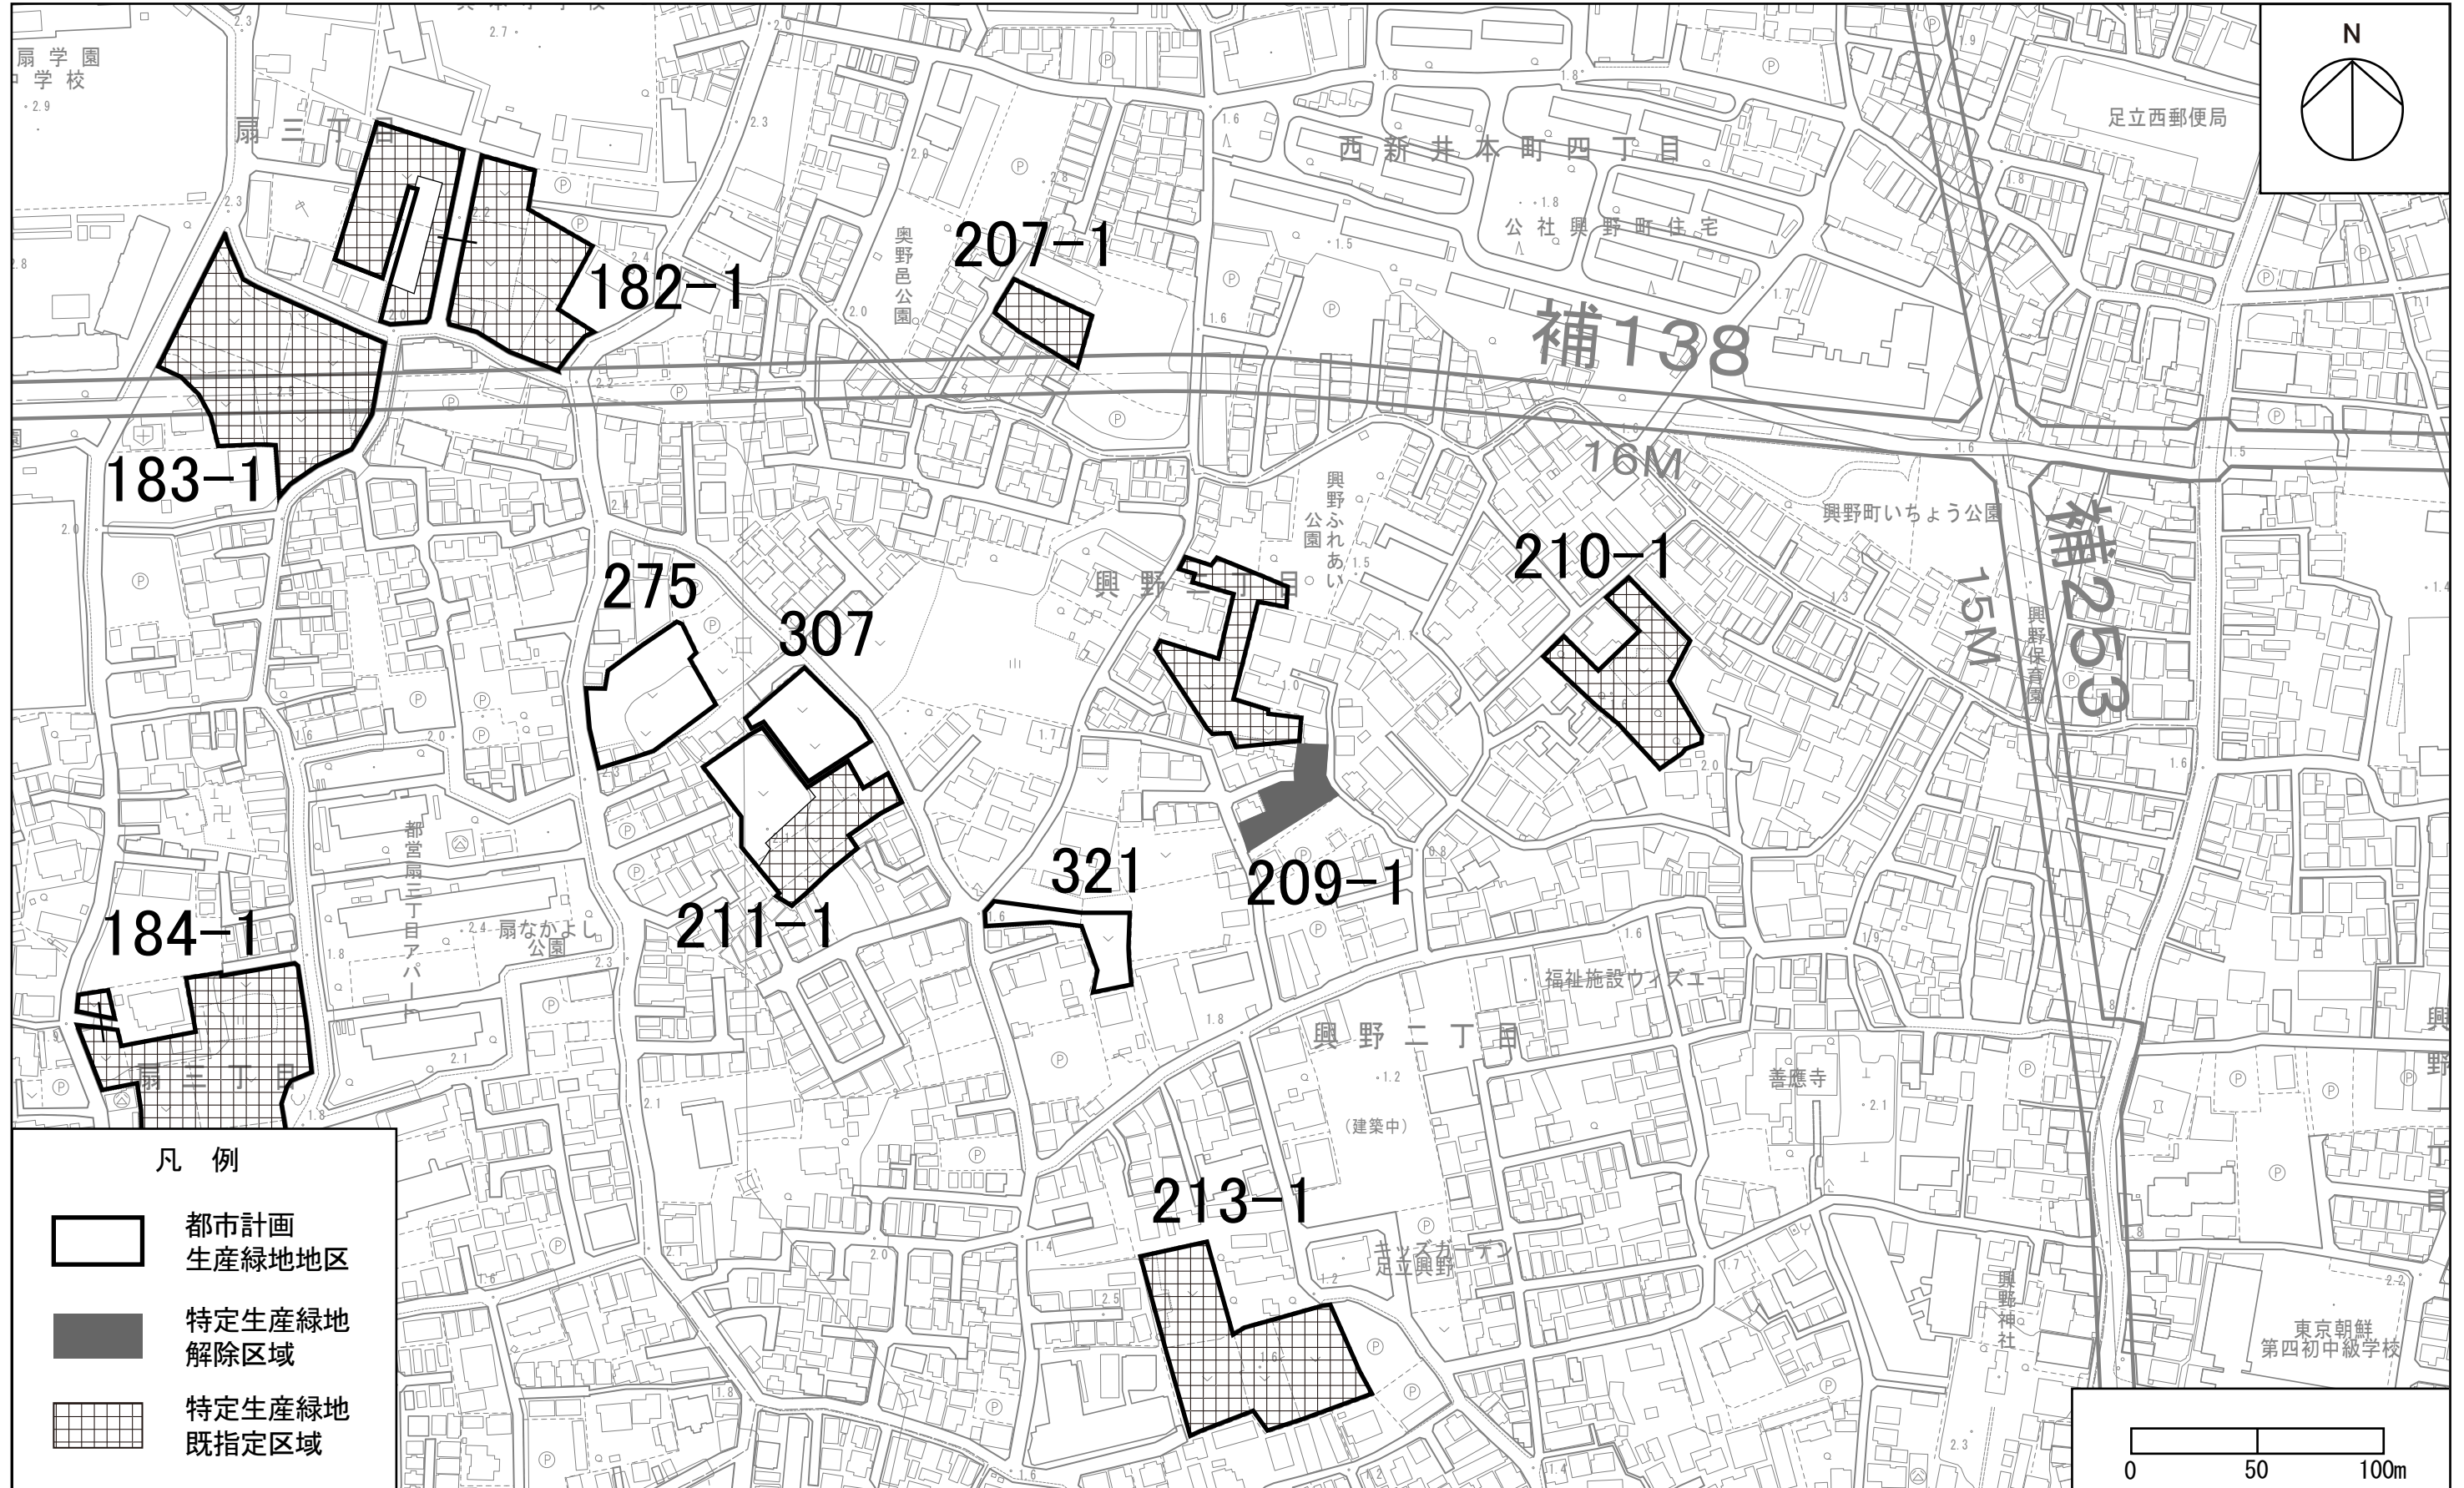

この地図は、東京都縮尺1/2,500地形図を使用(承認番号:7都市基交測第116号)して作成したものである。無断複製を禁ずる。この地図の著作権は、東京都及び株式会社ミッドマップ東京に帰属する。
 (承認番号) 7都市基街都第139号、令和7年7月8日

この地図は、東京都縮尺1/2,500地形図を使用(承認番号:7都市基交測第116号)して作成したものである。無断複製を禁ずる。この地図の著作権は、東京都及び株式会社ミッドマップ東京に帰属する。(承認番号)7都市基街都第139号、令和7年7月8日

この地図は、東京都縮尺1/2,500地形図を使用(承認番号:7都市基交測第116号)して作成したものである。無断複製を禁ずる。この地図の著作権は、東京都及び株式会社ミッドマップ東京に帰属する。(承認番号)7都市基街都第139号、令和7年7月8日