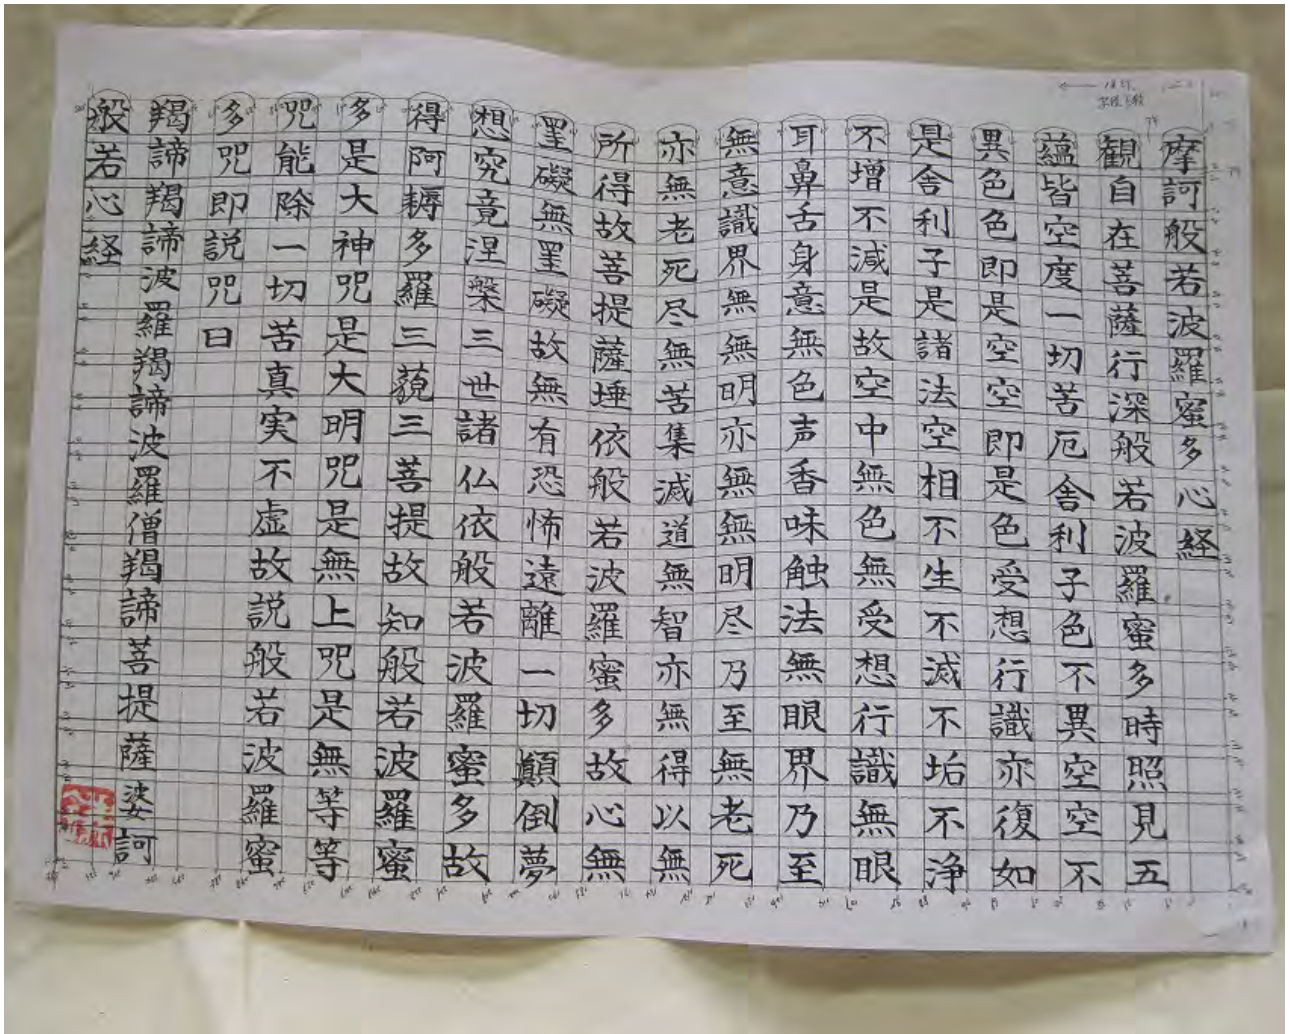

## 花瓶

よこちゃん

---

2色の光沢の違いを見てください。

夏祭

さくら

---

どちらの文字も右側への『はらう』所を丁寧に書きました。