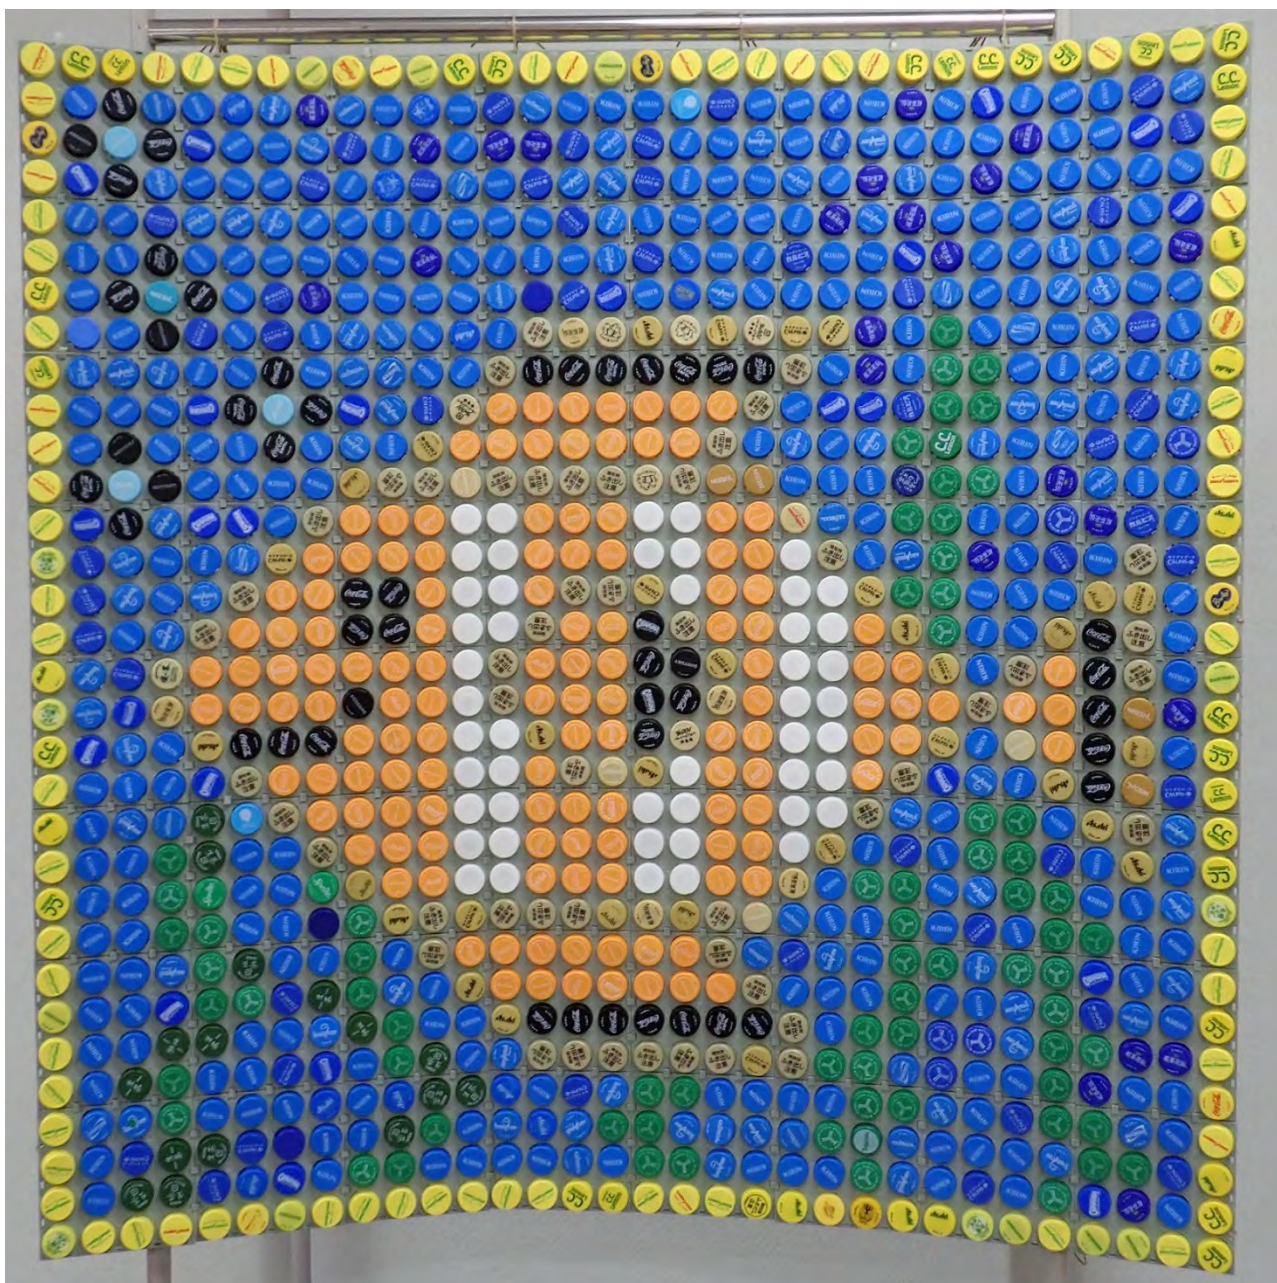

福祉園の二モ 竹の塚福祉園

一つ一つはめ込む作業が大変でした。