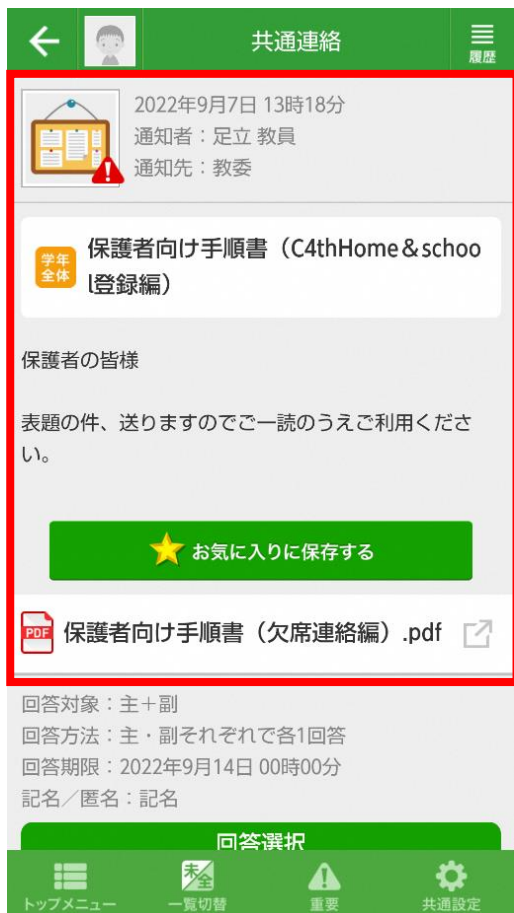

①学校からのお知らせが届く

学校からのお知らせが届くと、左図例のように未読メッセージを表す数字(①)が現れます。左図例は、学校が「重要」、「アンケート」フラグを立たせた場合の表記です。

未読の安否確認はありません。タップすると過去の安否確認を閲覧できます。

安否確認機能は使用しません。

欠席連絡 | 検温報告 | 各種メニュー・設定

②「未読通知があります」をタップし、学校からのお知らせを確認する。

重要なメッセージを示します。

アンケートがあり、かつ未回答を示します。

PDF データ等が添付されていることを示します。

学校連絡一覧

以下の条件で検索しています。

既読状態 未読

全既読 検索条件クリア

2022/9/7 13:18
 足立 教員
 保護者向け手順書 (C4thHc...)

③確認したい配信をタップする。