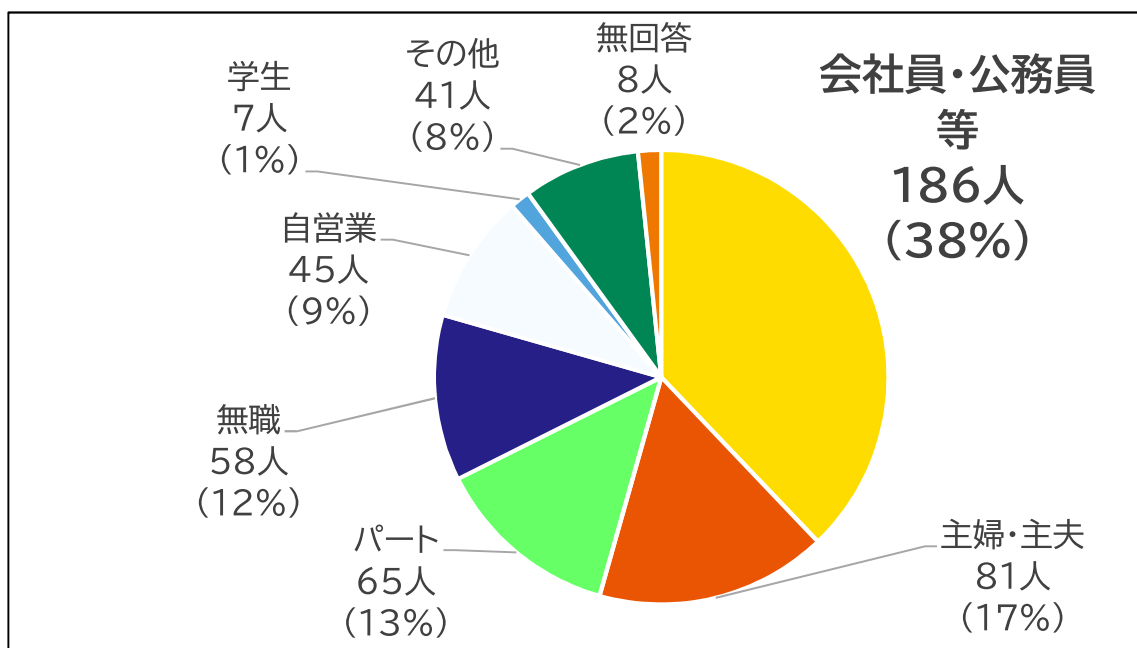

【1】ご職業について

●事務局コメント

491人中186人が会社員・公務員等の職業の方でした。
通勤途中で子供や地域を見守っていただけているようです。

特に、通勤時間が「学生の通学時間」に重なる方は効果的に見守りをしてくださっているようです。

令和2年の1年間で刑法犯認知件数の1,000件近い減少は、皆さまの存在が抑止力になっていると思われます。

誠にありがとうございます。引き続きどうぞよろしくお願いいたします。