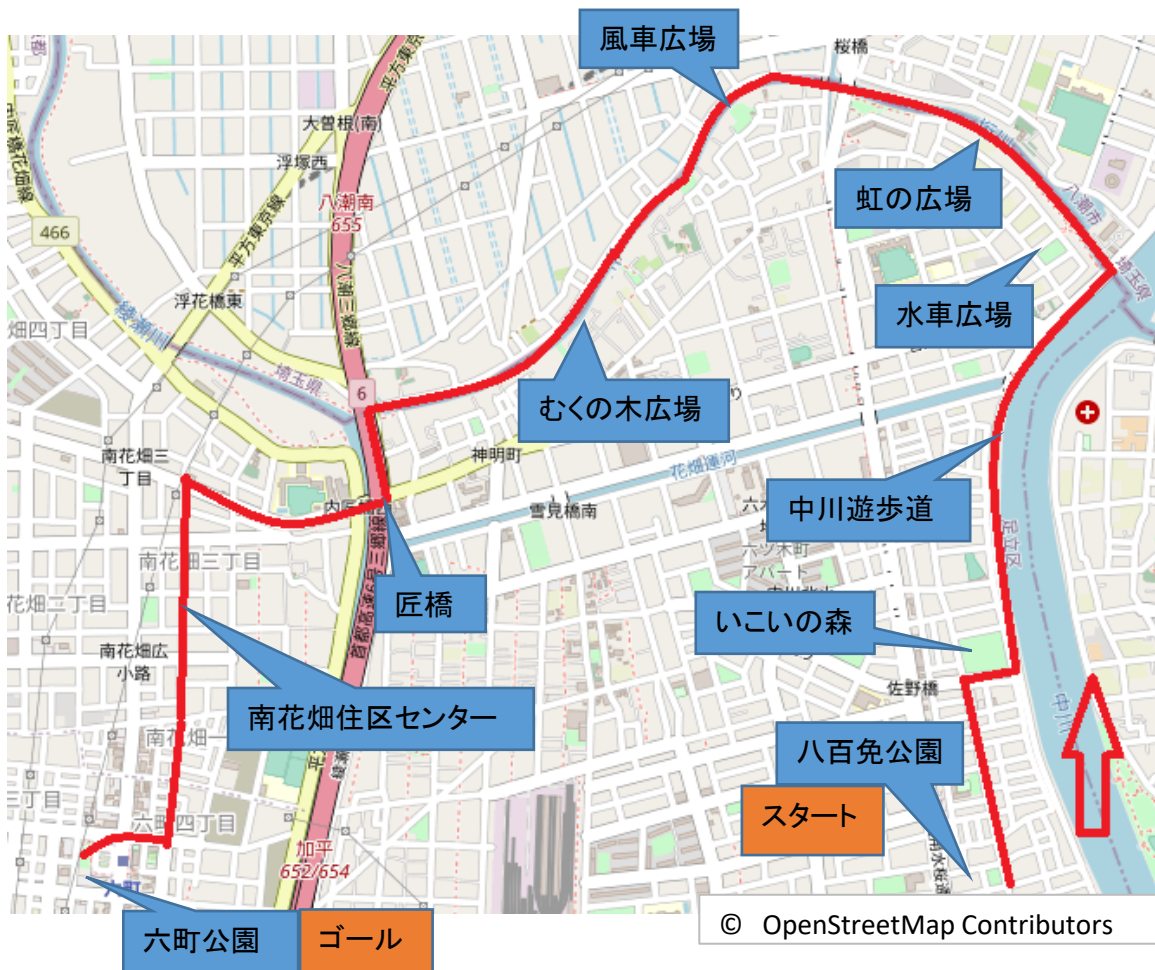

八百免公園から六町公園コース 6km

スタート:八百免公園～いこいの森～中川遊歩道～
神明六木遊歩道(水車広場～虹の広場～風車広場～
むくの木広場)～匠橋～南花畑住区センター～
六町公園:ゴール