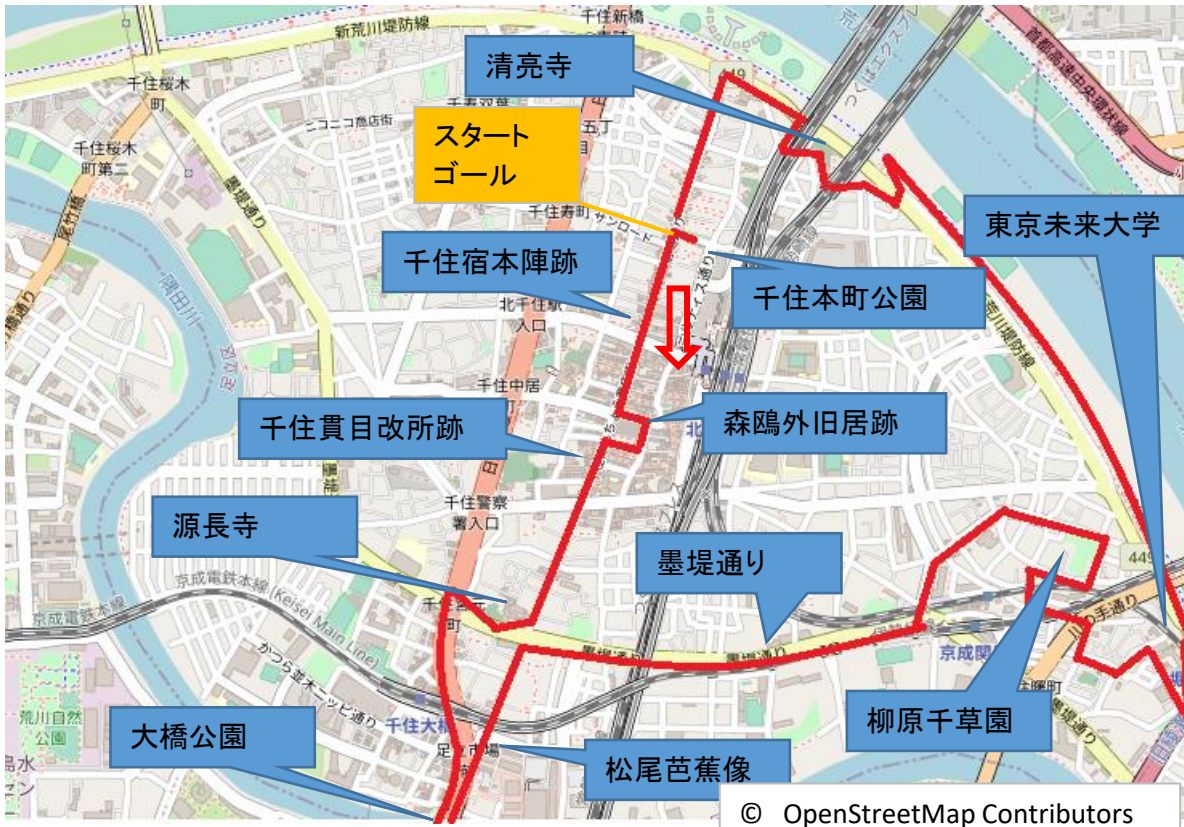

# 千住名所巡りコース 7km

スタート: 千住本町公園～千住宿本陣跡～  
森鷗外旧居跡～千住貫目改所～源長寺～大橋公園  
～松尾芭蕉像～千住歴史プチテラス  
～千住仲町公園～柳原千草園～東京未来大学～  
荒川河川敷～清亮寺～名倉医院～横山家・絵馬  
屋～千住本町公園: ゴール