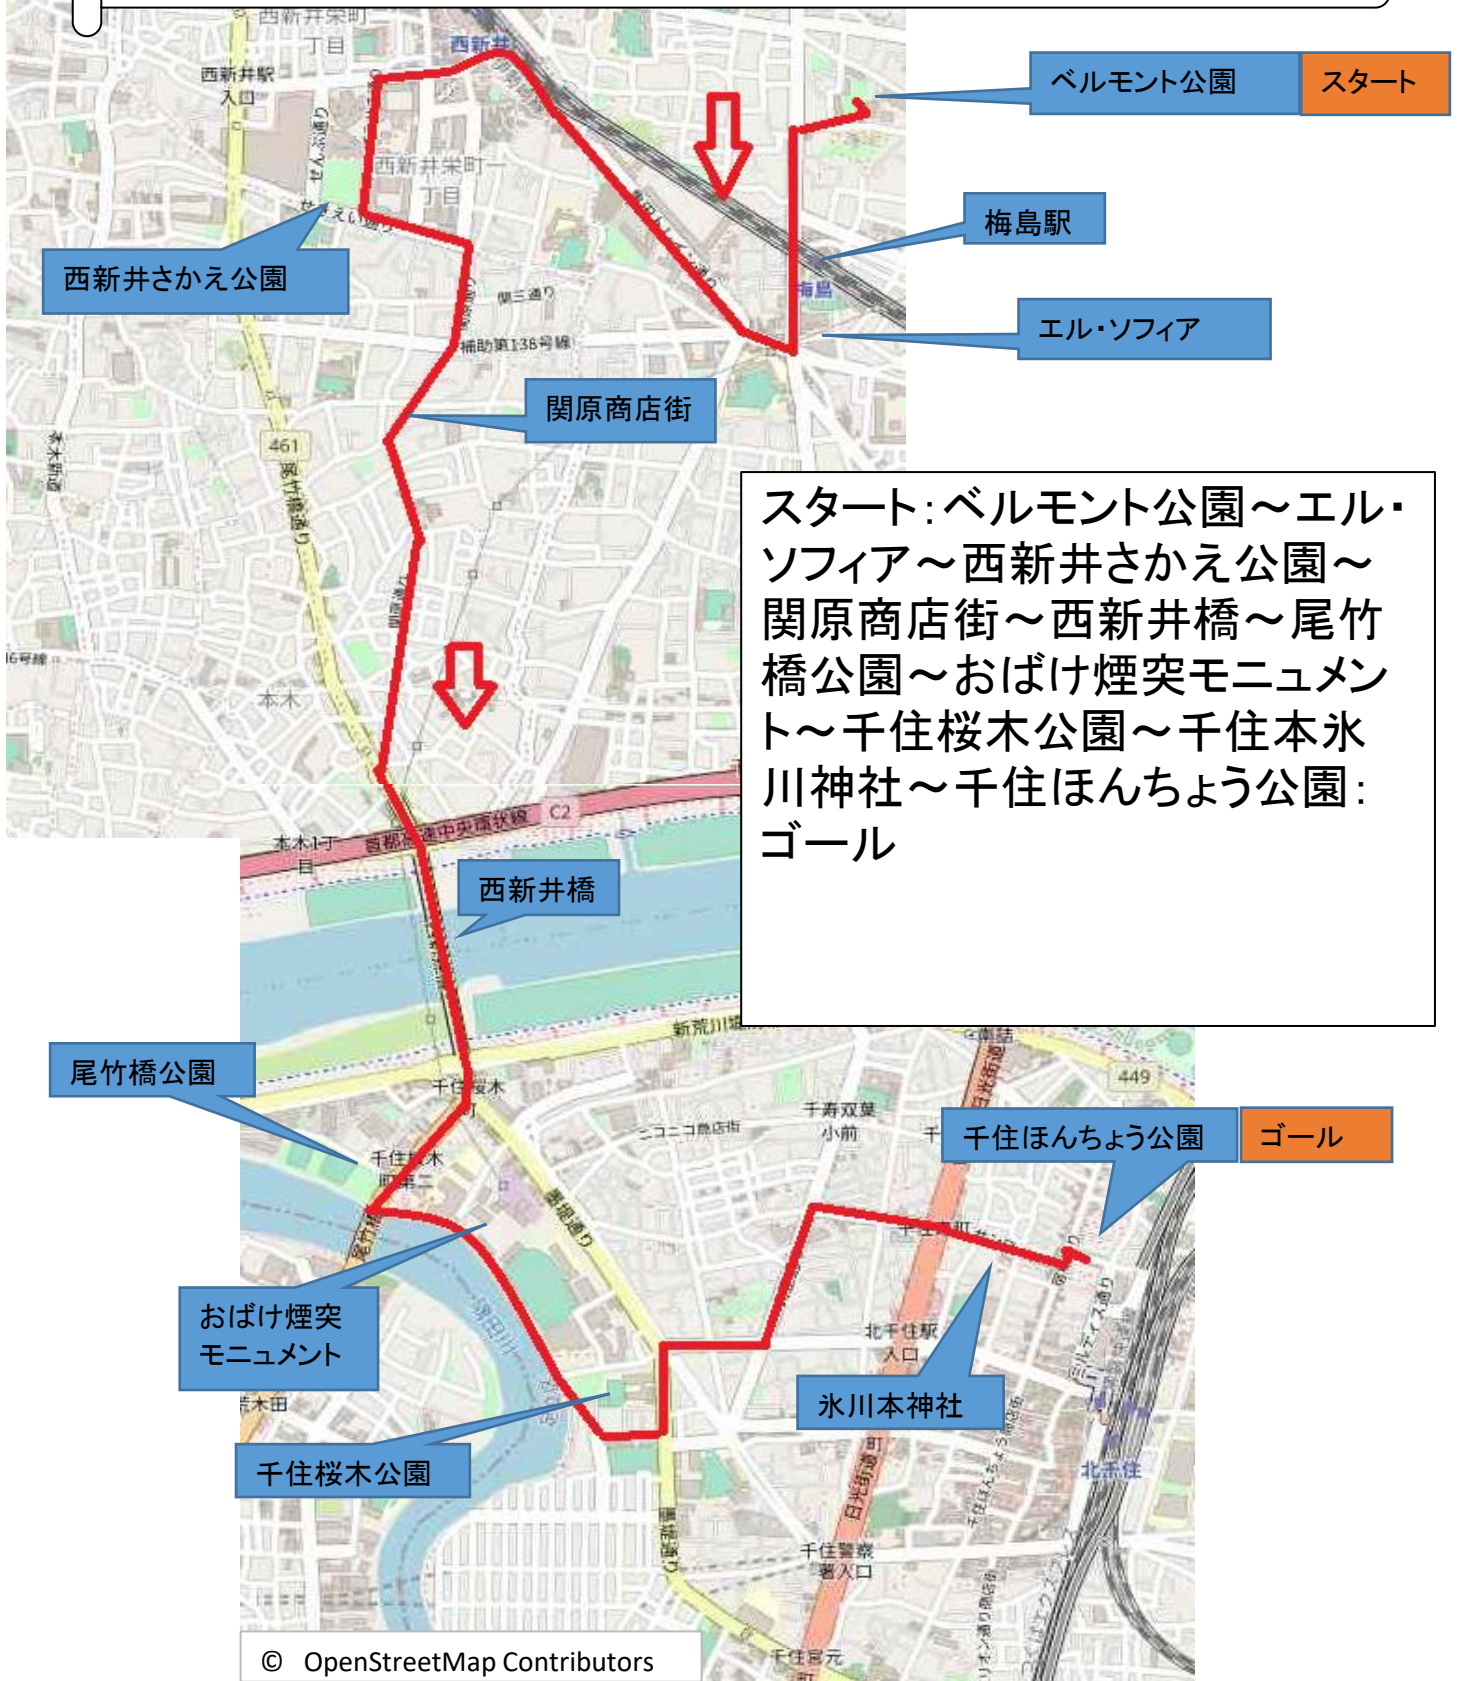

# ベルmont公園・本町公園コース 7km

スタート:ベルmont公園～エル・ソフィア～西新井さかえ公園～関原商店街～西新井橋～尾竹橋公園～おばけ煙突モニュメント～千住桜木公園～千住本氷川神社～千住ほんちょう公園:ゴール