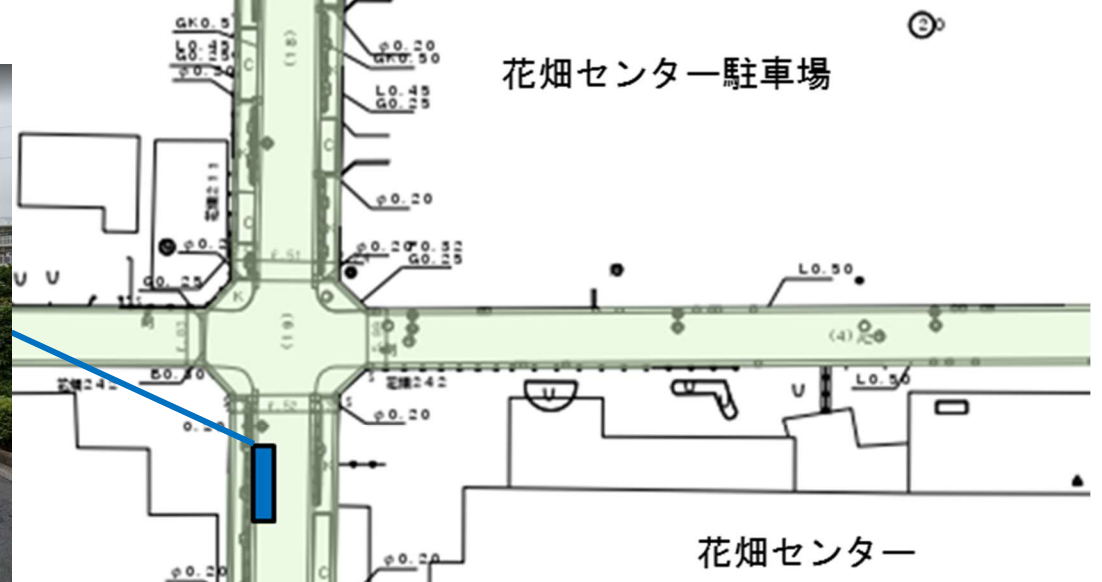

新設バス停の設置箇所【簡略図】

資料5

(仮称) 花畑区民事務所

新設バス停の設置箇所【簡略図】

(仮称) フラワーロード

新設バス停の設置箇所【簡略図】

(仮称) 保木間中央

新設バス停の設置箇所【簡略図】

(仮称) 保木間二丁目東交差点

新設バス停の設置箇所【簡略図】

(仮称) 元荻江公園

新設バス停の設置箇所【簡略図】

(仮称) 東保木間一丁目