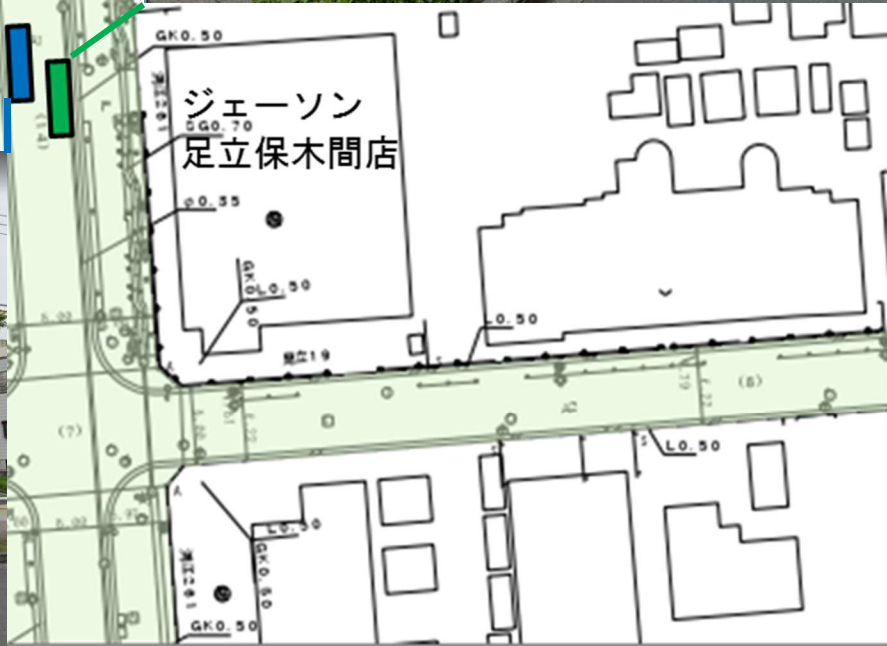

新設バス停の設置箇所【簡略図】

資料5

(仮称) 花畑区民事務所

新設バス停の設置箇所【簡略図】

(仮称) フラワーロード

新設バス停の設置箇所【簡略図】

(仮称) 保木間中央

新設バス停の設置箇所【簡略図】

(仮称) 保木間二丁目東交差点

新設バス停の設置箇所【簡略図】

(仮称) 元荻江公園

新設バス停の設置箇所【簡略図】

(仮称) 東保木間一丁目