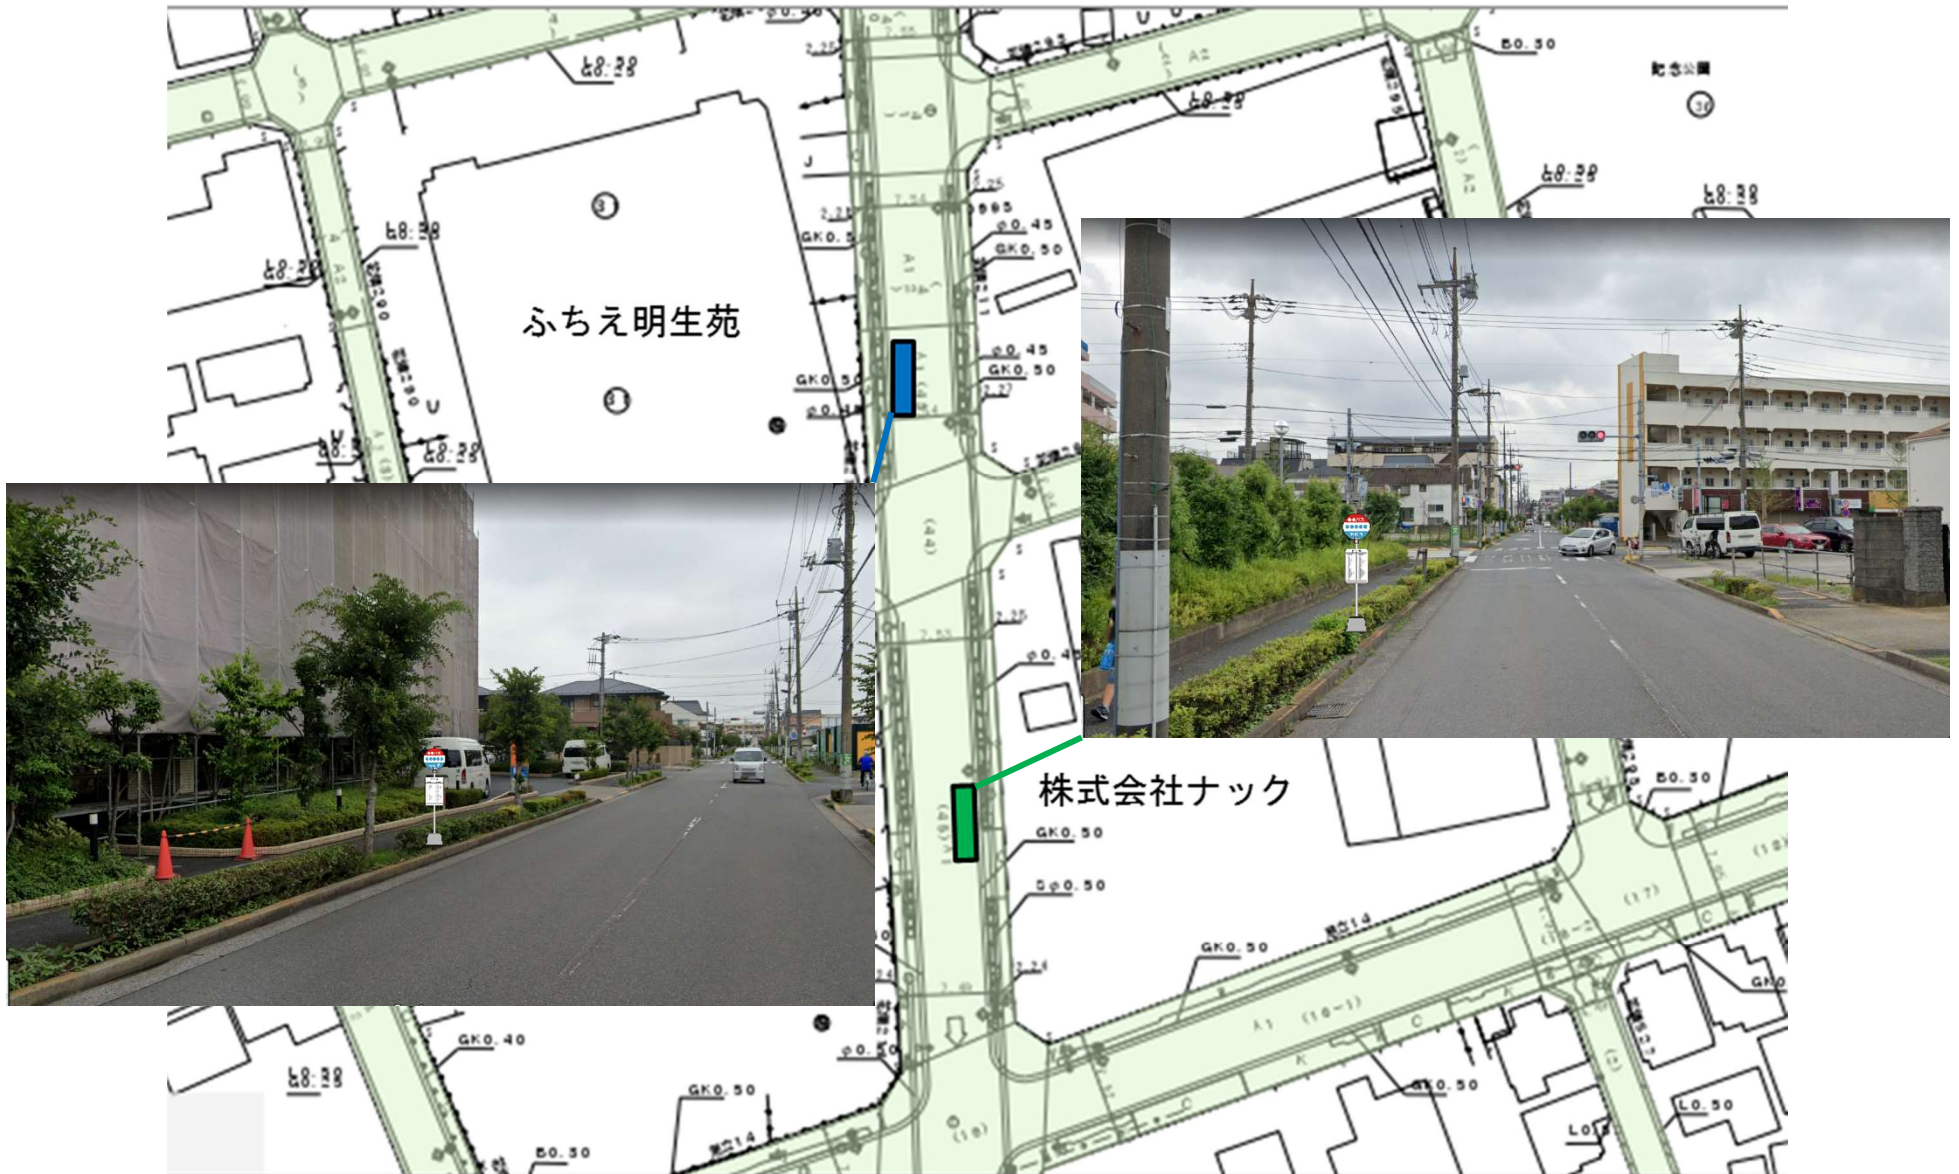

新設バス停の設置箇所【簡略図】

資料5

(仮称) 花畑区民事務所

新設バス停の設置箇所【簡略図】

(仮称) フラワーロード

新設バス停の設置箇所【簡略図】

(仮称) 保木間中央

新設バス停の設置箇所【簡略図】

(仮称) 保木間二丁目東交差点

新設バス停の設置箇所【簡略図】

(仮称) 元荻江公園

新設バス停の設置箇所【簡略図】

(仮称) 東保木間一丁目