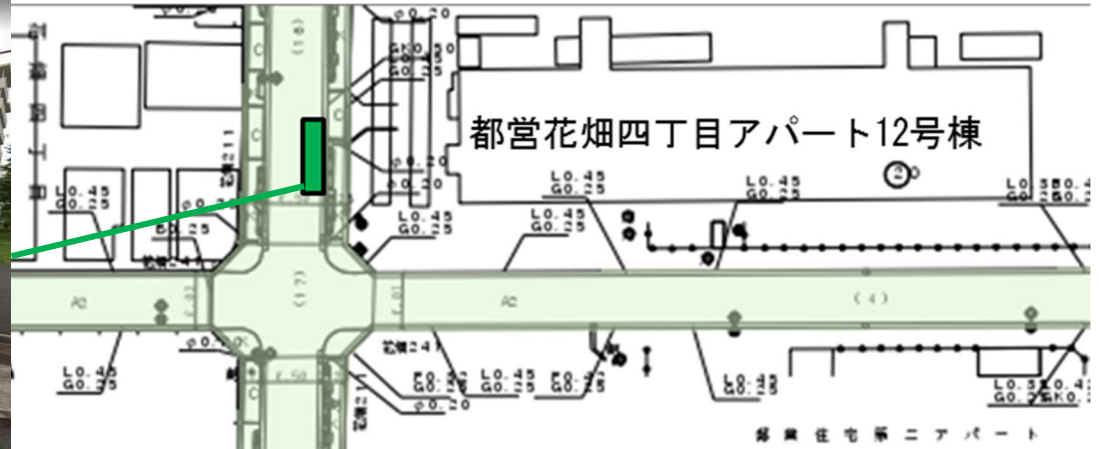

新設バス停の設置箇所【簡略図】

資料5

(仮称) 花畑区民事務所

新設バス停の設置箇所【簡略図】

(仮称) フラワーロード

新設バス停の設置箇所【簡略図】

(仮称) 保木間中央

新設バス停の設置箇所【簡略図】

(仮称) 保木間二丁目東交差点

新設バス停の設置箇所【簡略図】

(仮称) 元荻江公園

新設バス停の設置箇所【簡略図】

(仮称) 東保木間一丁目