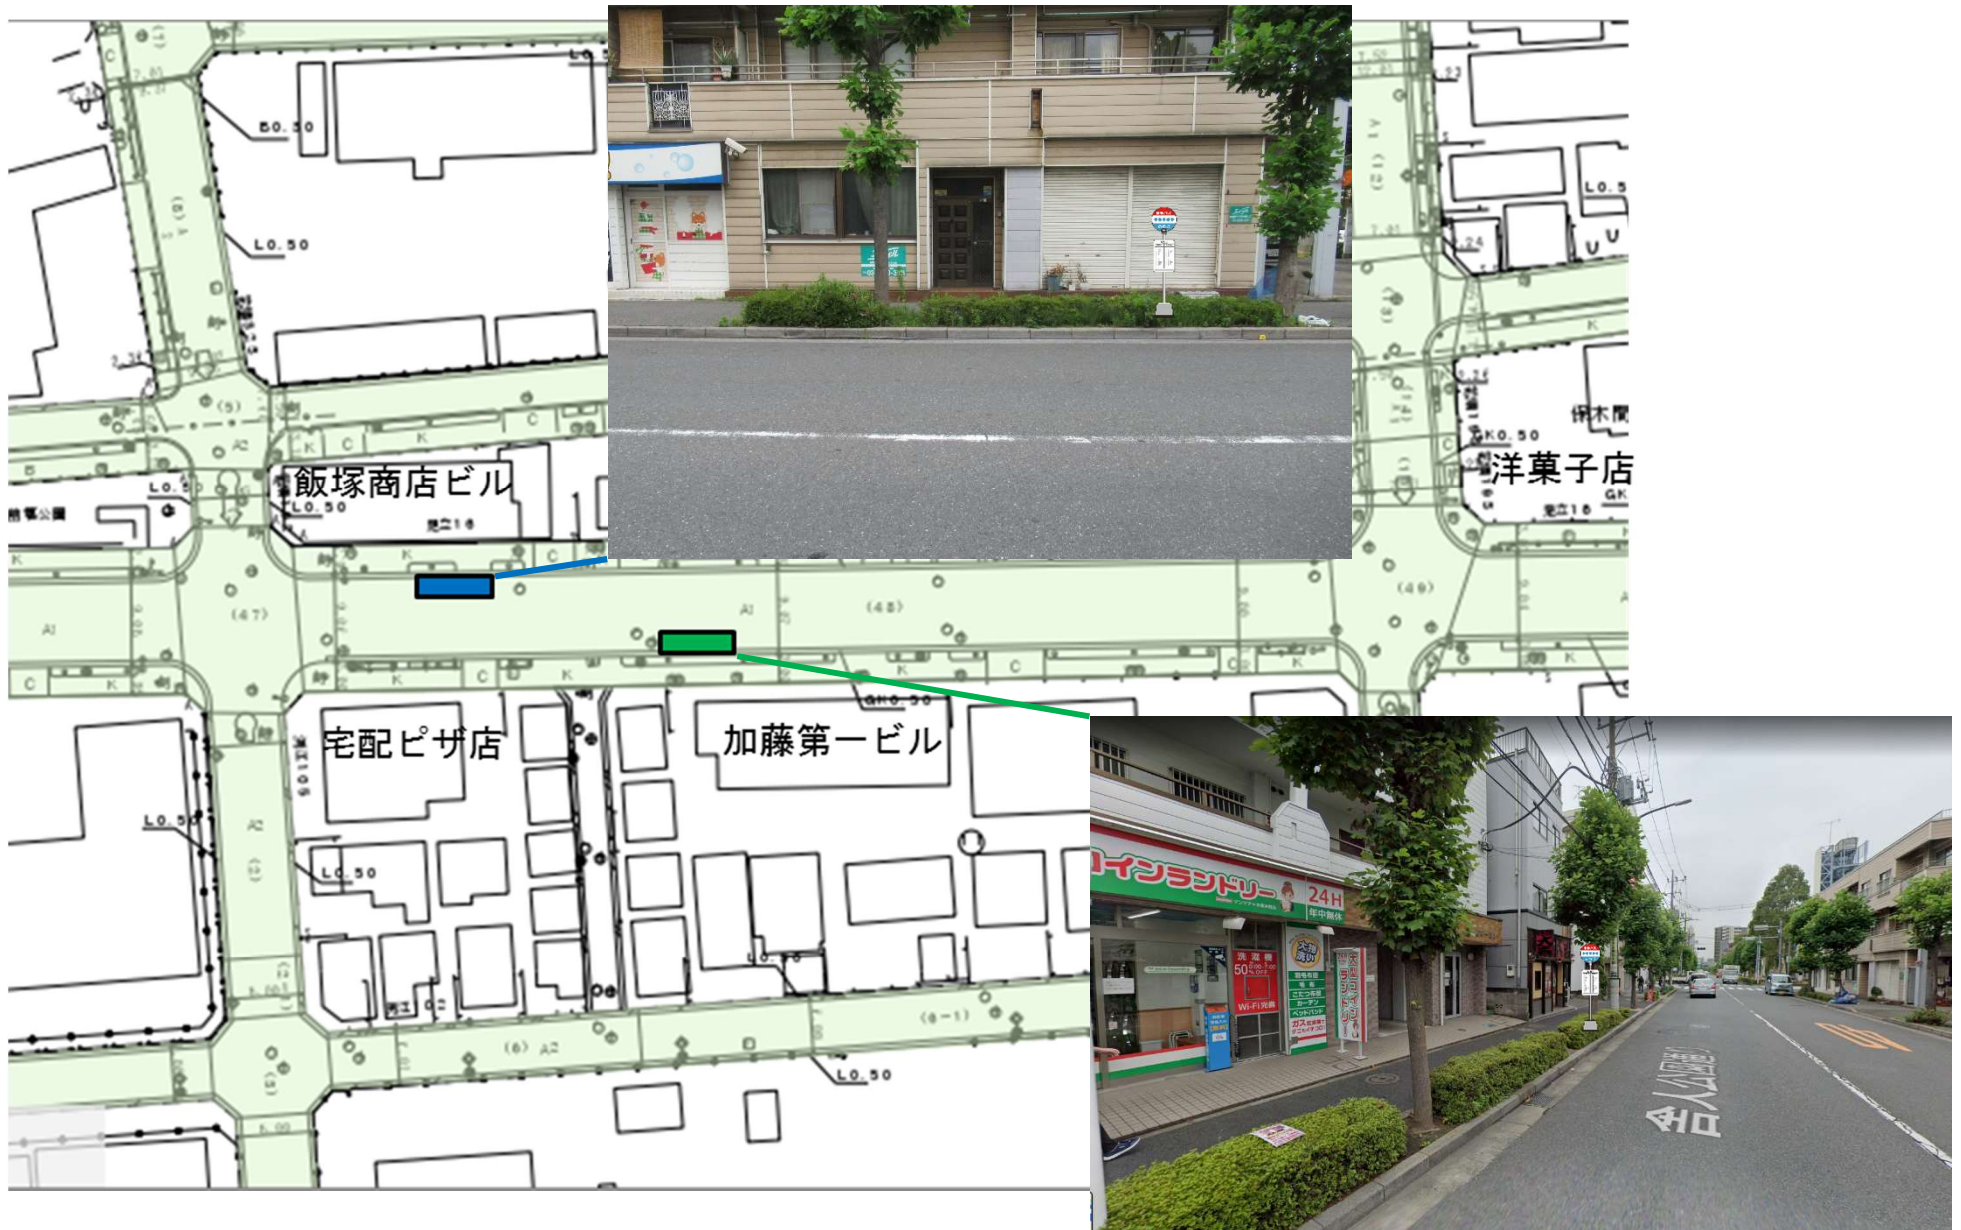

新設バス停の設置箇所【簡略図】

資料5

(仮称) 花畑区民事務所

新設バス停の設置箇所【簡略図】

(仮称) フラワーロード

新設バス停の設置箇所【簡略図】

(仮称) 保木間中央

新設バス停の設置箇所【簡略図】

(仮称) 保木間二丁目東交差点

新設バス停の設置箇所【簡略図】

(仮称) 元荻江公園

新設バス停の設置箇所【簡略図】

(仮称) 東保木間一丁目