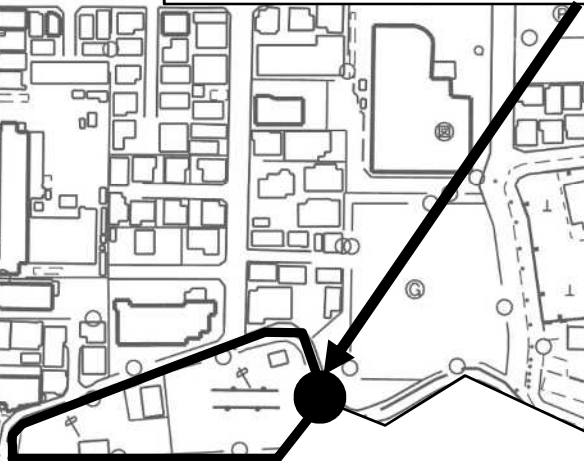

土のう配布場所 入口箇所

西新井三丁目25番

諏訪木東公園

入口写真