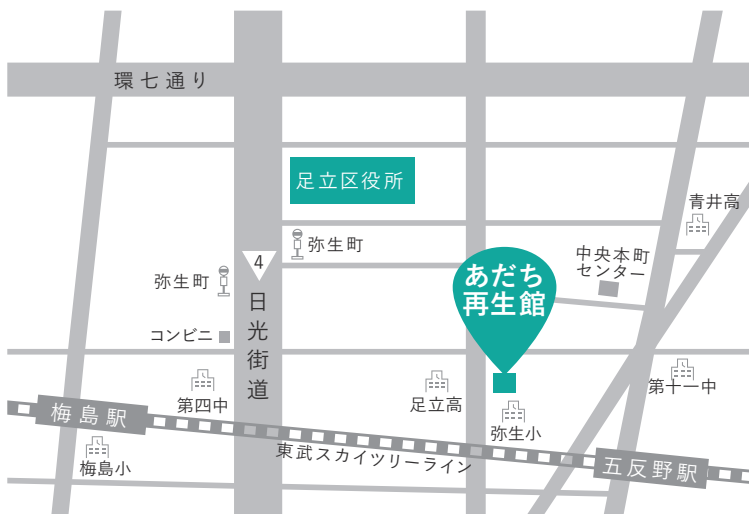

## アクセスマップ Access Map

- ・東武スカイツリーライン「五反野駅」より徒歩 10 分  
「梅島駅」より徒歩 15 分
  - ・「北千住駅」より都営バス北 47 系統「弥生町」下車徒歩 5 分
- ※駐車場はございません。車での来館はご遠慮ください。