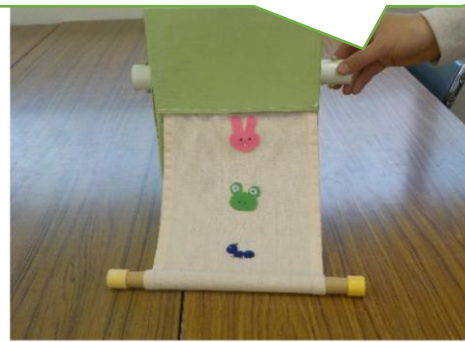

りす組のおもちゃを紹介します

りす組の子どもたちが、よく見たり、試してみたり、笑ったりしている姿や表情を思い浮かべながら、新しいおもちゃを用意しています。子どもたちが登園する日が楽しみです。

スナップでんしゃ🚂 ～指先を使う遊びです～

電車の端にスナップがついていて連結できるようになっています。線路も長くできます。

「発車
しまーす」
ガタン 🚂
ゴトーン

どうぶつロール

～手首を使う遊びです～

引っ張ってみるよ

何かが出てきた

くるくる巻いて、さあ！もう一回！

立体絵あわせ

～手のひら全体を使う遊びです～

ひっくり返すと…

絵が変わります
子どもたちの好きなもの
が登場します。

でんでん太鼓

どんな音が出るかな。