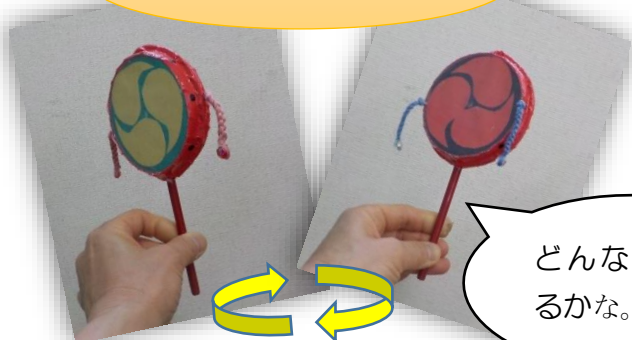

りす組のおもちゃを紹介します

りす組の子どもたちが、よく見たり、試してみたり、笑ったりしている姿や表情を思い浮かべながら、新しいおもちゃを用意しています。子どもたちが登園する日が楽しみです。

スナップでんしゃ🚂 ～指先を使う遊びです～

電車の端にスナップがついていて連結できるようになっています。線路も長くできます。

「発車
しまーす」
ガタン 🚂
ゴトーン

どうぶつロール

～手首を使う遊びです～

引っ張ってみるよ

何かが出てきた

くるくる巻いて、さあ！もう一回！

立体絵あわせ

～手のひら全体を使う遊びです～

ひっくり返すと…

絵が変わります
子どもたちの好きなもの
が登場します。

でんでん太鼓

どんな音が出るかな。