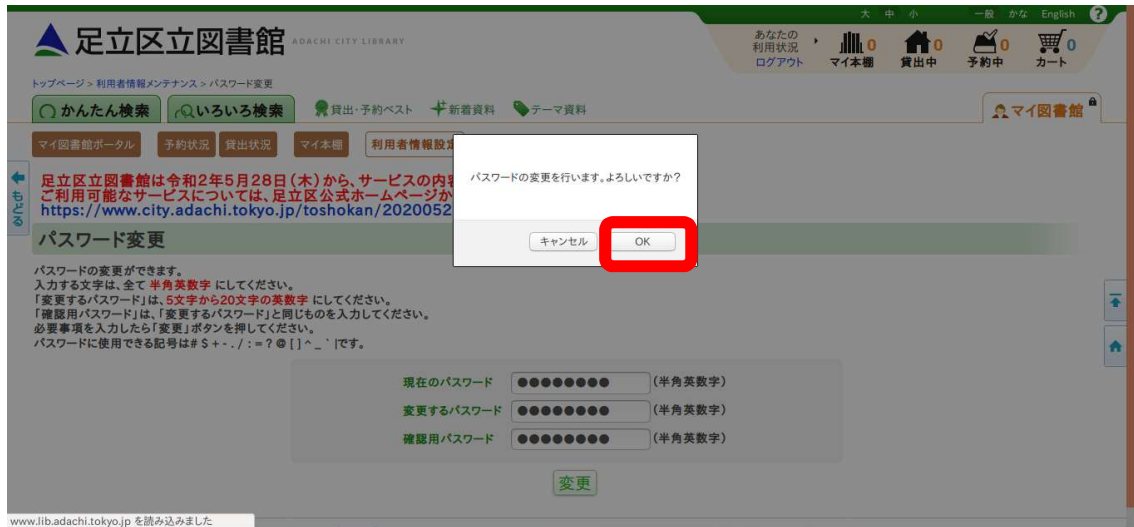

(6) 「パスワードの変更をおこないます。よろしいですか?」のメッセージが表示されたら、「OK」をクリックする。

(7) 「パスワードの変更を行いました。」とメッセージが表示される。
以上で、パスワードの変更は完了です。