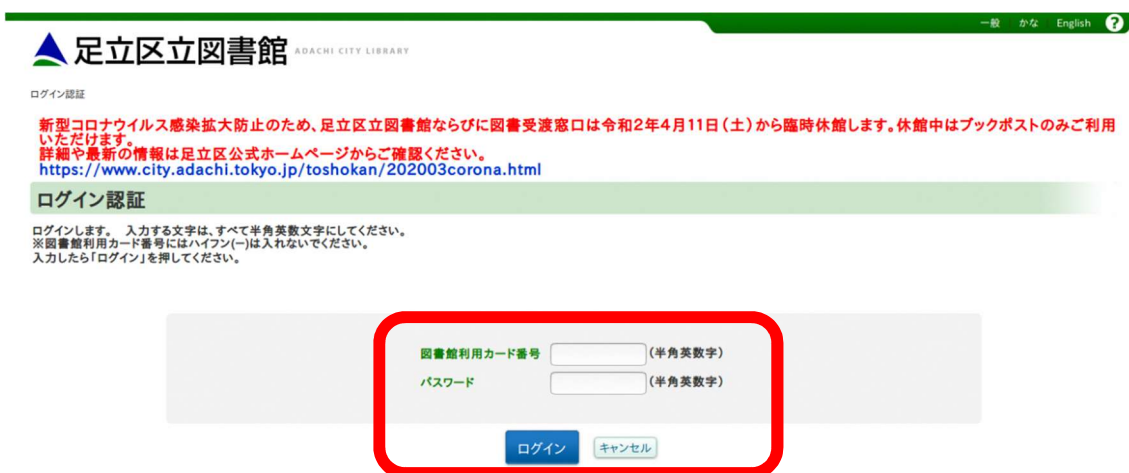

(3) ログイン認証ページに移動後、「図書館利用カード番号」と「仮パスワード」を入力し、「ログイン」をクリックし、図書館マイページにログインする。

以上で、初回ログインは完了です。