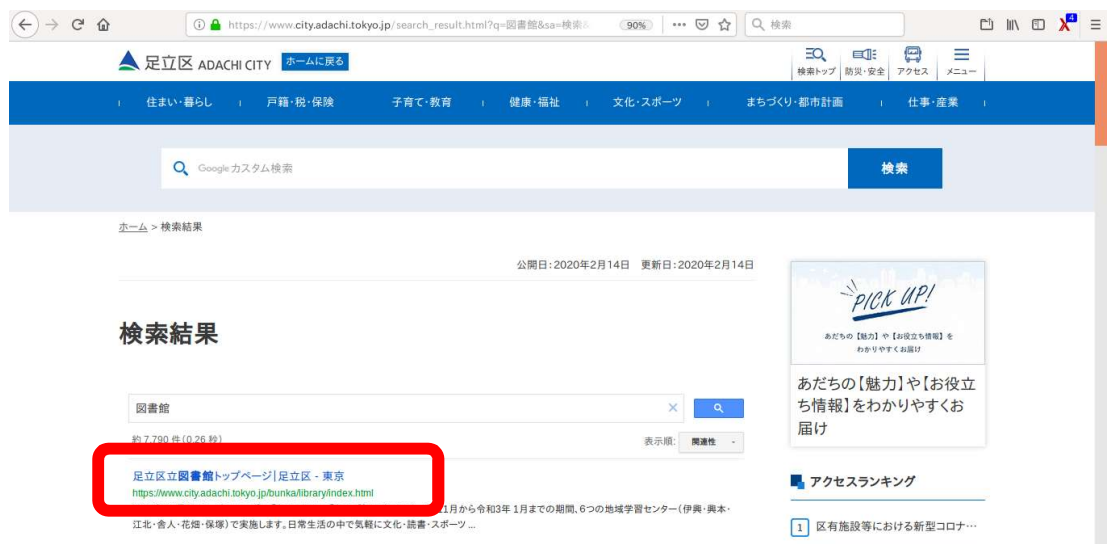

1 図書館マイページの初回ログインとパスワード変更方法

(1) 区公式ホームページにアクセス後、検索バーに「図書館」と入力し、「検索」をクリックする。

公式ホームページ URL

<https://www.city.adachi.tokyo.jp/index.html>

(2) 検索結果から「足立区立図書館トップページ | 足立区 - 東京」をクリックし、足立区立図書館トップページに移動する。

(2) 足立区立図書館トップページに移動後、「マイページログイン」をクリックし、ログイン認証に移動する。

足立区立図書館トップページ URL

<https://www.city.adachi.tokyo.jp/bunka/library/index.html>

(3) ログイン認証ページに移動後、「図書館利用カード番号」と「仮パスワード」を入力し、「ログイン」をクリックし、図書館マイページにログインする。

以上で、初回ログインは完了です。

- (4) 初回ログイン時には、「利用者情報設定 利用者情報メンテナンス」ページに自動で移動する。「パスワード変更」をクリックし、パスワードの変更を行う。