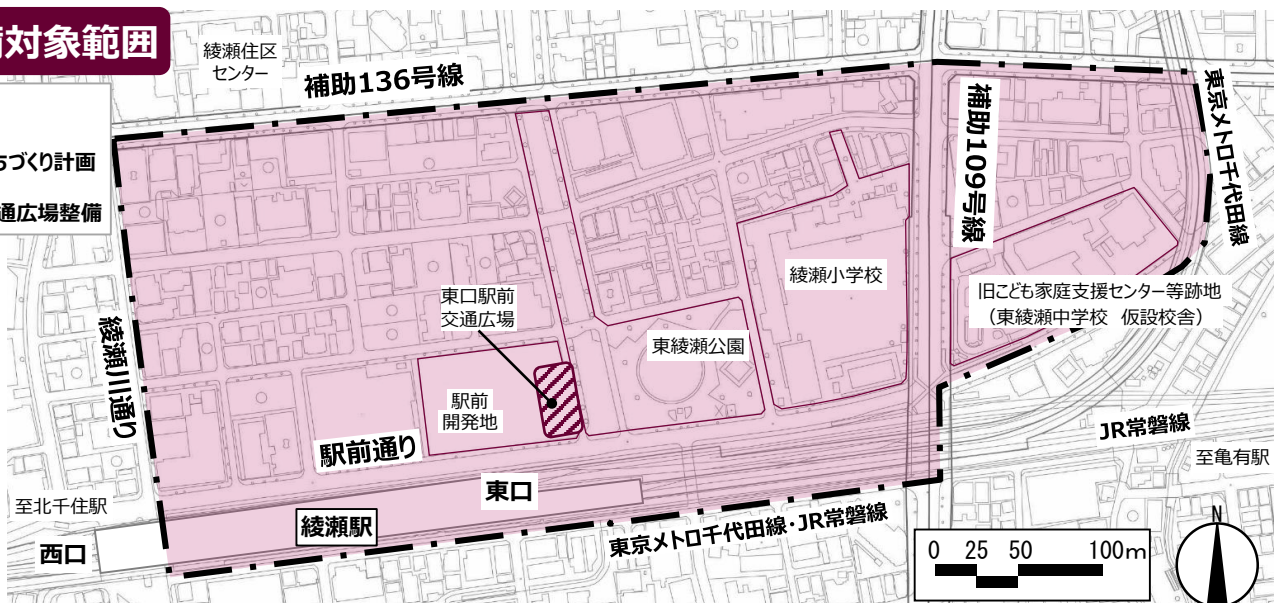

※ 両日とも同じ内容です。

※ 概ね1時間を予定しています。

地区まちづくり計画とは

地域の特性に合わせたまちづくりの方向性を示すことで、地域の皆様と将来のまちの姿についてイメージを共有するものです。

会場

足立区勤労福祉会館
(綾瀬プルミエ内) 2階 第1ホール

整備対象範囲

- 【凡例】
- 地区まちづくり計画
 - 駅前交通広場整備

この地図は、東京都縮尺2,500分の1地形図を利用して作成したものである。(承認番号)(MMT利許第05-121号)
(承認番号) 5都市基街都第23号、令和5年4月24日 (承認番号) 5都市基交都第4号、令和5年4月19日

当日説明する内容については、足立区公式ホームページにて

説明会開催後からご覧いただけます。

綾瀬駅周辺地区まちづくり

検索

会場と注意事項

会場

足立区勤労福祉会館
(綾瀬プルミエ内) 2階 第1ホール
(綾瀬一丁目34-7)