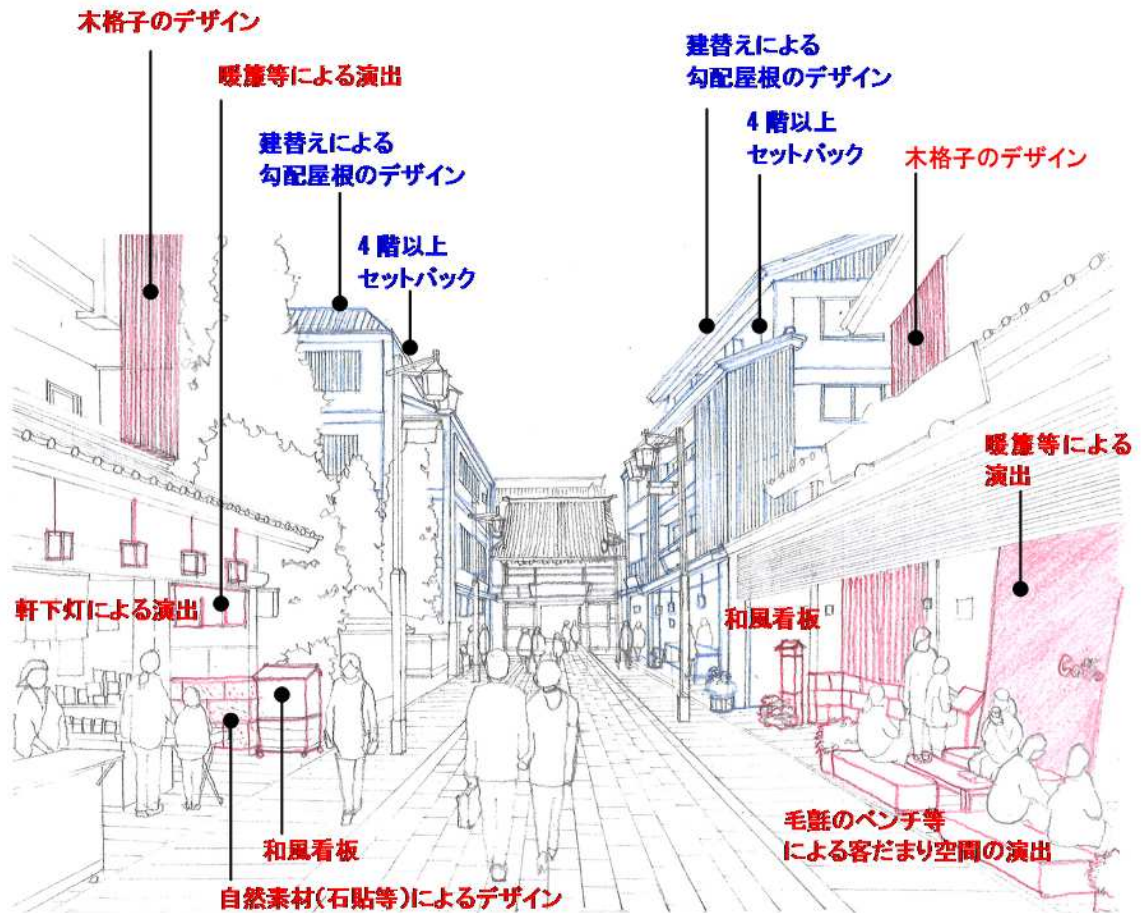

「和風」の意匠を意識したまち並み イメージ図

「和風」の意匠を意識したまち並みイメージ図（１）

現状

将来

景観デザイン手法

青:新築または大規模な改修 赤:簡易な改修

「和風」の意匠を意識したまち並みイメージ図（２）

現状

将来

景観デザイン手法

青:新築または大規模な改修 赤:簡易な改修

「和風」の意匠を意識したまち並みイメージ図（3）

現状

将来

景観デザイン手法

青:新築または大規模な改修 赤:簡易な改修