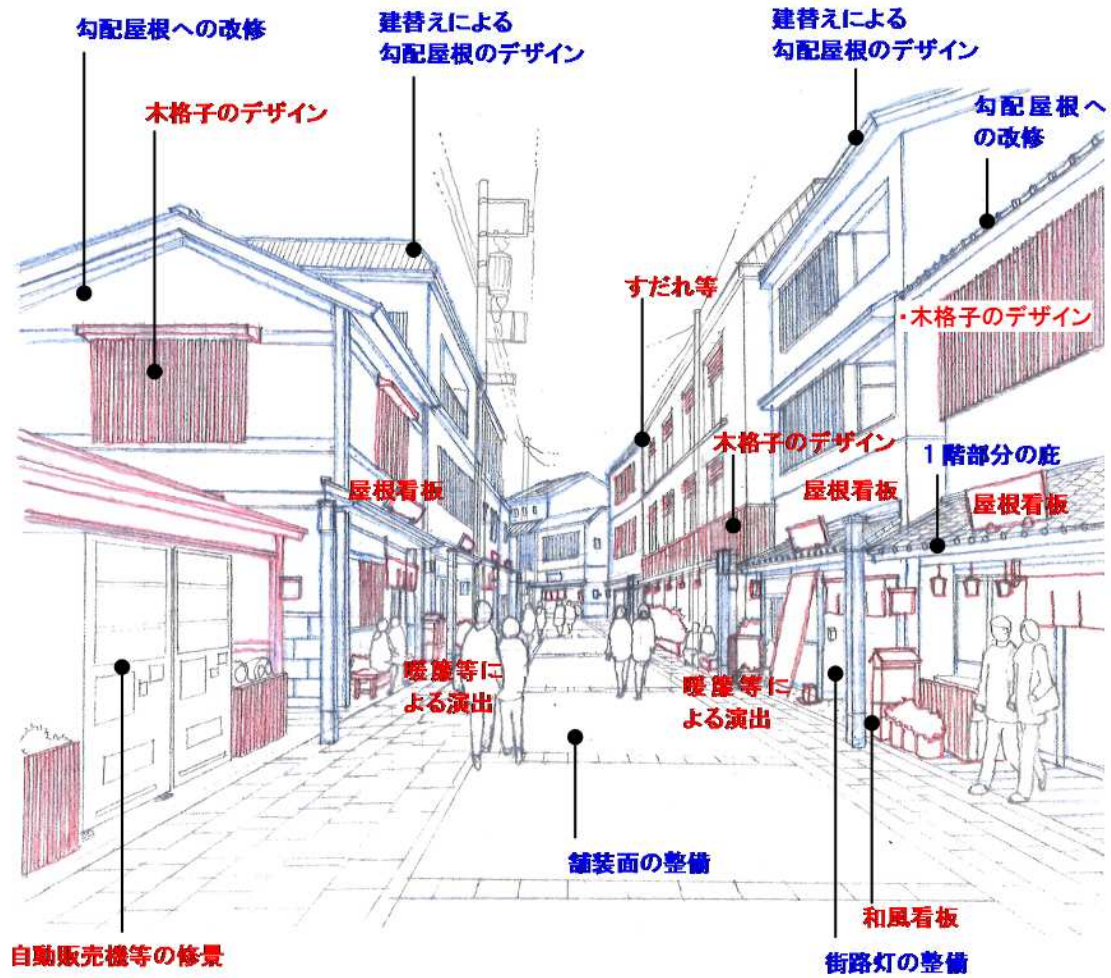

「和風」の意匠を意識したまち並み イメージ図

「和風」の意匠を意識したまち並みイメージ図（１）

現状

将来

景観デザイン手法

青:新築または大規模な改修 赤:簡易な改修

「和風」の意匠を意識したまち並みイメージ図（２）

現状

将来

景観デザイン手法

青:新築または大規模な改修 赤:簡易な改修

「和風」の意匠を意識したまち並みイメージ図（3）

現状

将来

景観デザイン手法

青:新築または大規模な改修 赤:簡易な改修