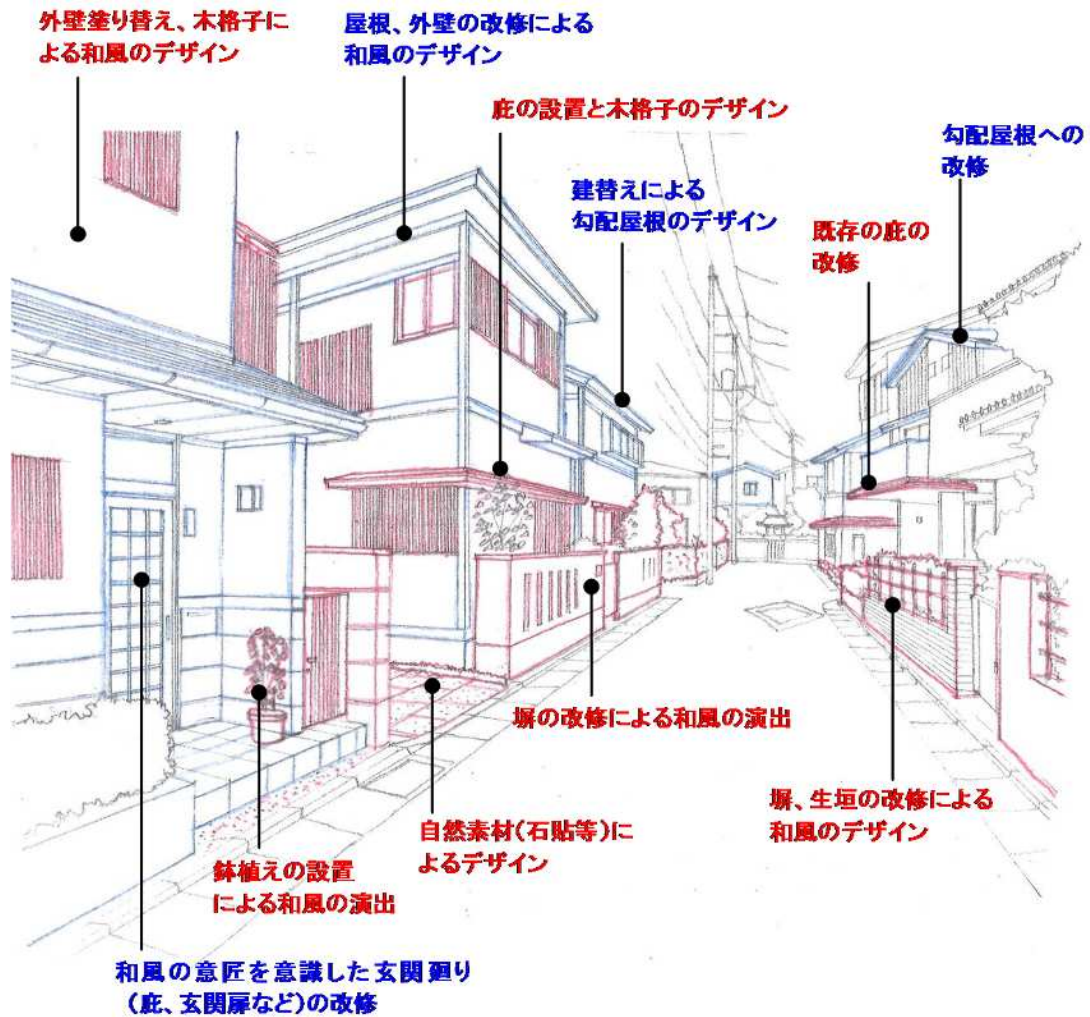

「和風」の意匠を意識したまち並み イメージ図

「和風」の意匠を意識したまち並みイメージ図（１）

現状

将来

景観デザイン手法

青:新築または大規模な改修 赤:簡易な改修

「和風」の意匠を意識したまち並みイメージ図（２）

現状

将来

景観デザイン手法

青:新築または大規模な改修 赤:簡易な改修

「和風」の意匠を意識したまち並みイメージ図（3）

現状

将来

景観デザイン手法

青:新築または大規模な改修 赤:簡易な改修