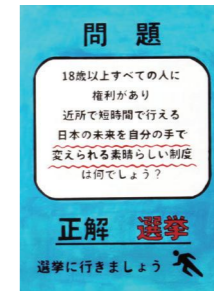

竹の塚中学校3年
山野 天駕さん