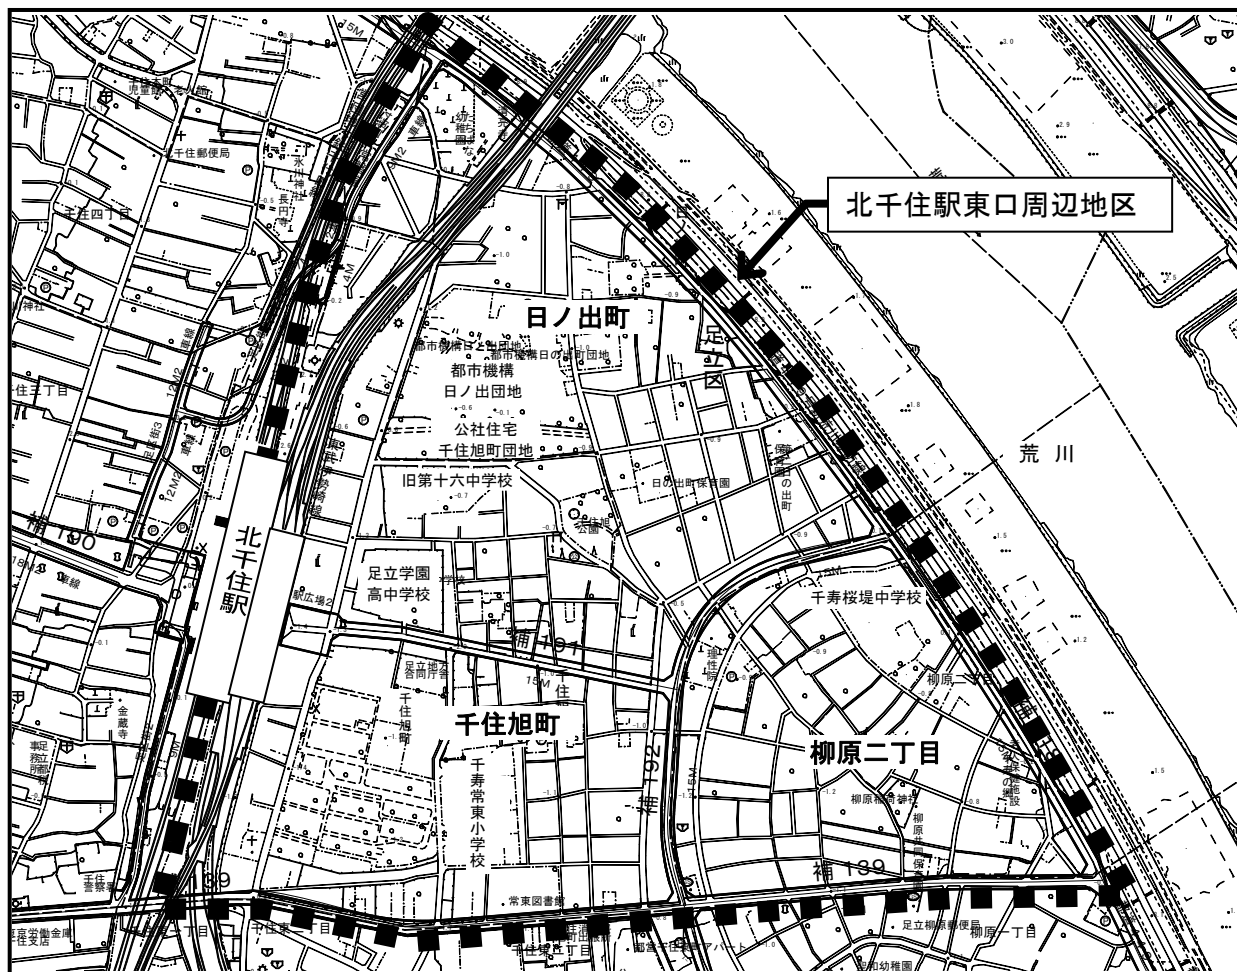

北千住駅東口周辺地区 まちづくりだより

創刊号

平成18年8月

北千住駅東口周辺地区の まちづくり計画策定に向けた 取り組みをスタートします。

ー昨年、西口では駅前再開発が竣工し、同時に北千住マルイが開店。昨年は、つくばエクスプレスが開通。北千住駅や駅周辺では、ここ数年大きくまちが動いています。

ー一方、東口地区では、現在、東京都の公社住宅の建替えが進んでいますが、その他にも学校や大規模敷地が点在しています。東口の将来像を地域の皆さんで考え、よりよいまちとしていくための取り組みをスタートしましょう！