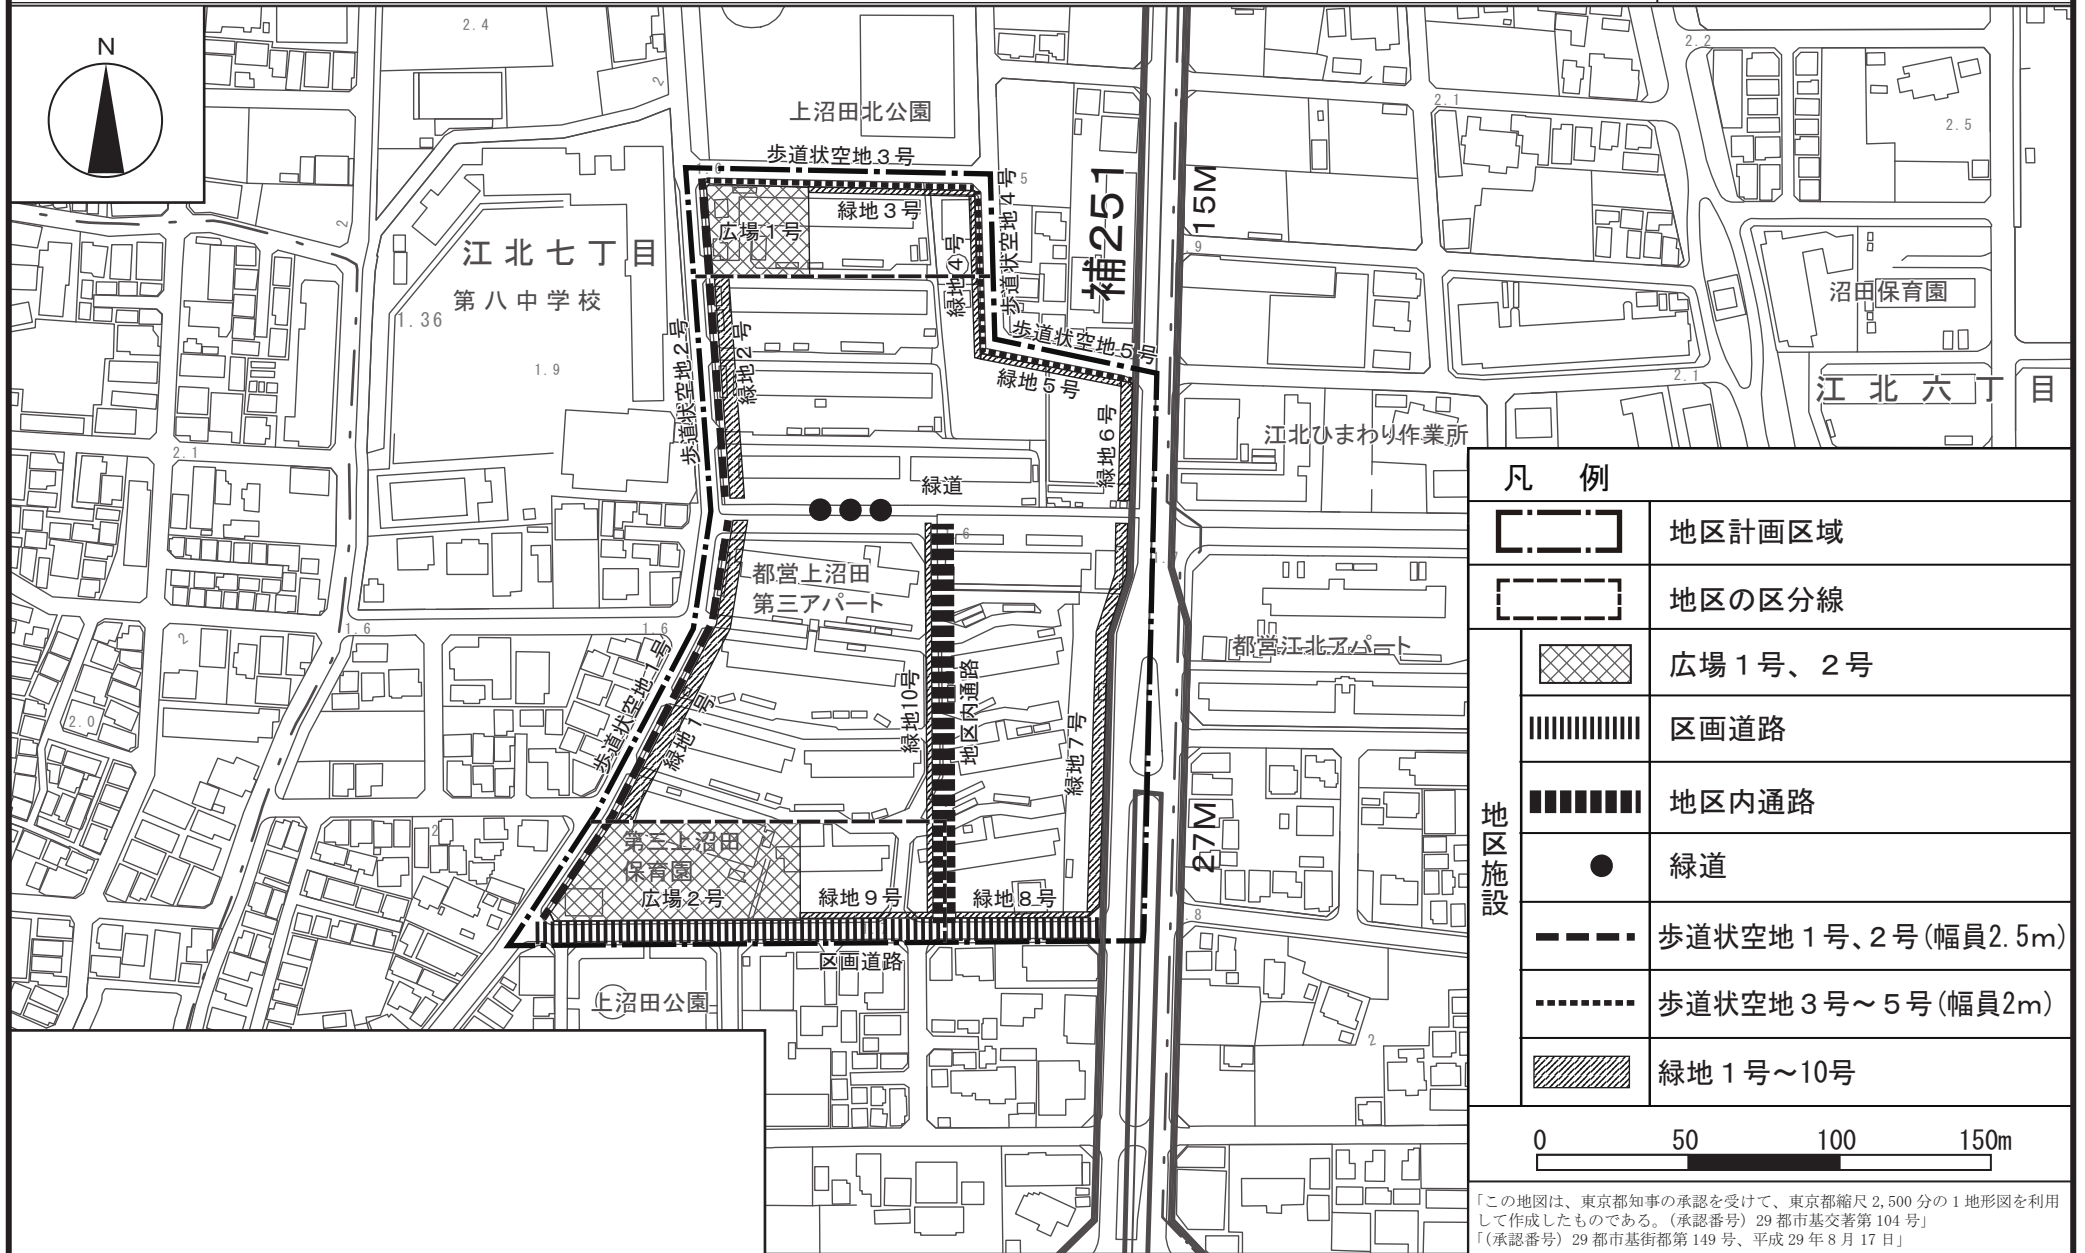

# 東京都市計画地区計画 江北七丁目地区地区計画 計画図 2

[足立区決定]

## 凡例

	地区計画区域
	地区の区分線
	広場 1号、2号
	区画道路
	地区内通路
	緑道
	歩道状空地 1号、2号 (幅員 2.5m)
	歩道状空地 3号～5号 (幅員 2m)
	緑地 1号～10号

地区施設

「この地図は、東京都知事の承認を受けて、東京都縮尺 2,500 分の 1 地形図を利用して作成したものである。(承認番号) 29 都市基交著第 104 号」  
「(承認番号) 29 都市基街都第 149 号、平成 29 年 8 月 17 日」