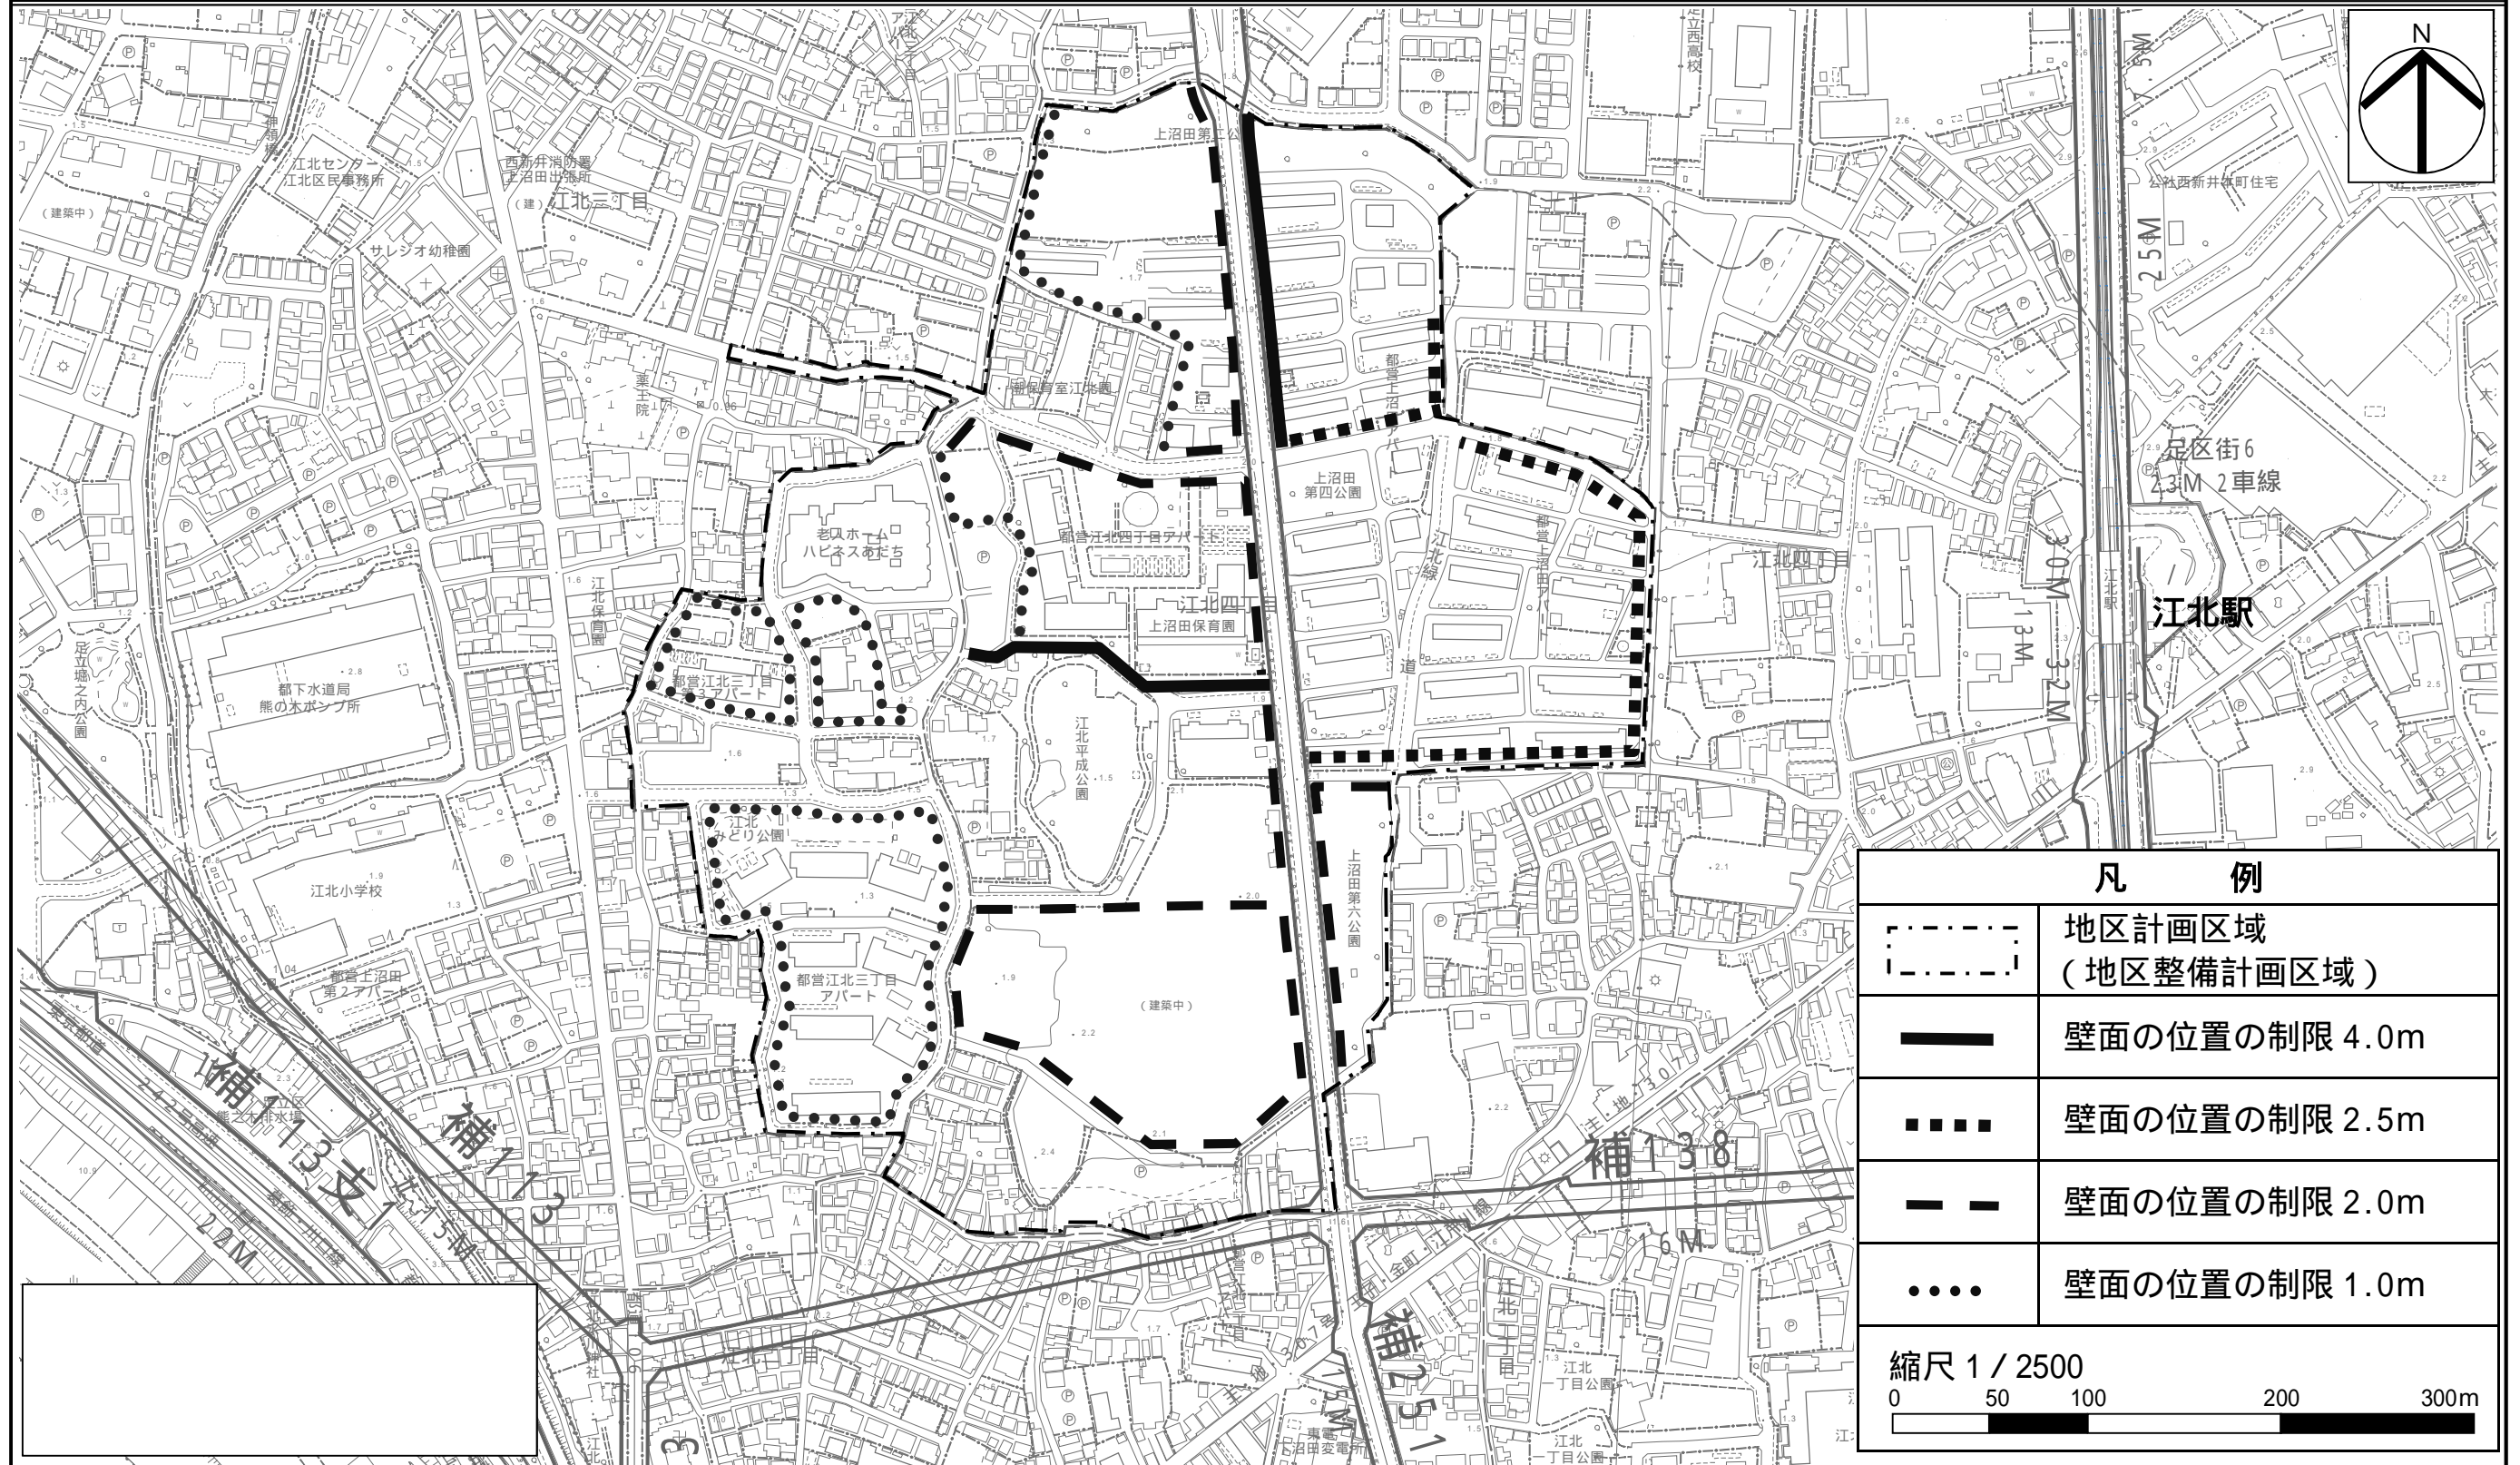

東京都市計画地区計画

江北三・四丁目地区地区計画 計画図3

〔足立区決定〕

「この地図は東京都縮尺 1/2,500 地形図（平成 27 年度版）を使用したものである。無断複製を禁ずる。（28 都市基交測第 123 号・MMT 利許第 27010 号 - 95）」
「（承認番号）28 都市基街都第 258 号、平成 28 年 12 月 20 日」