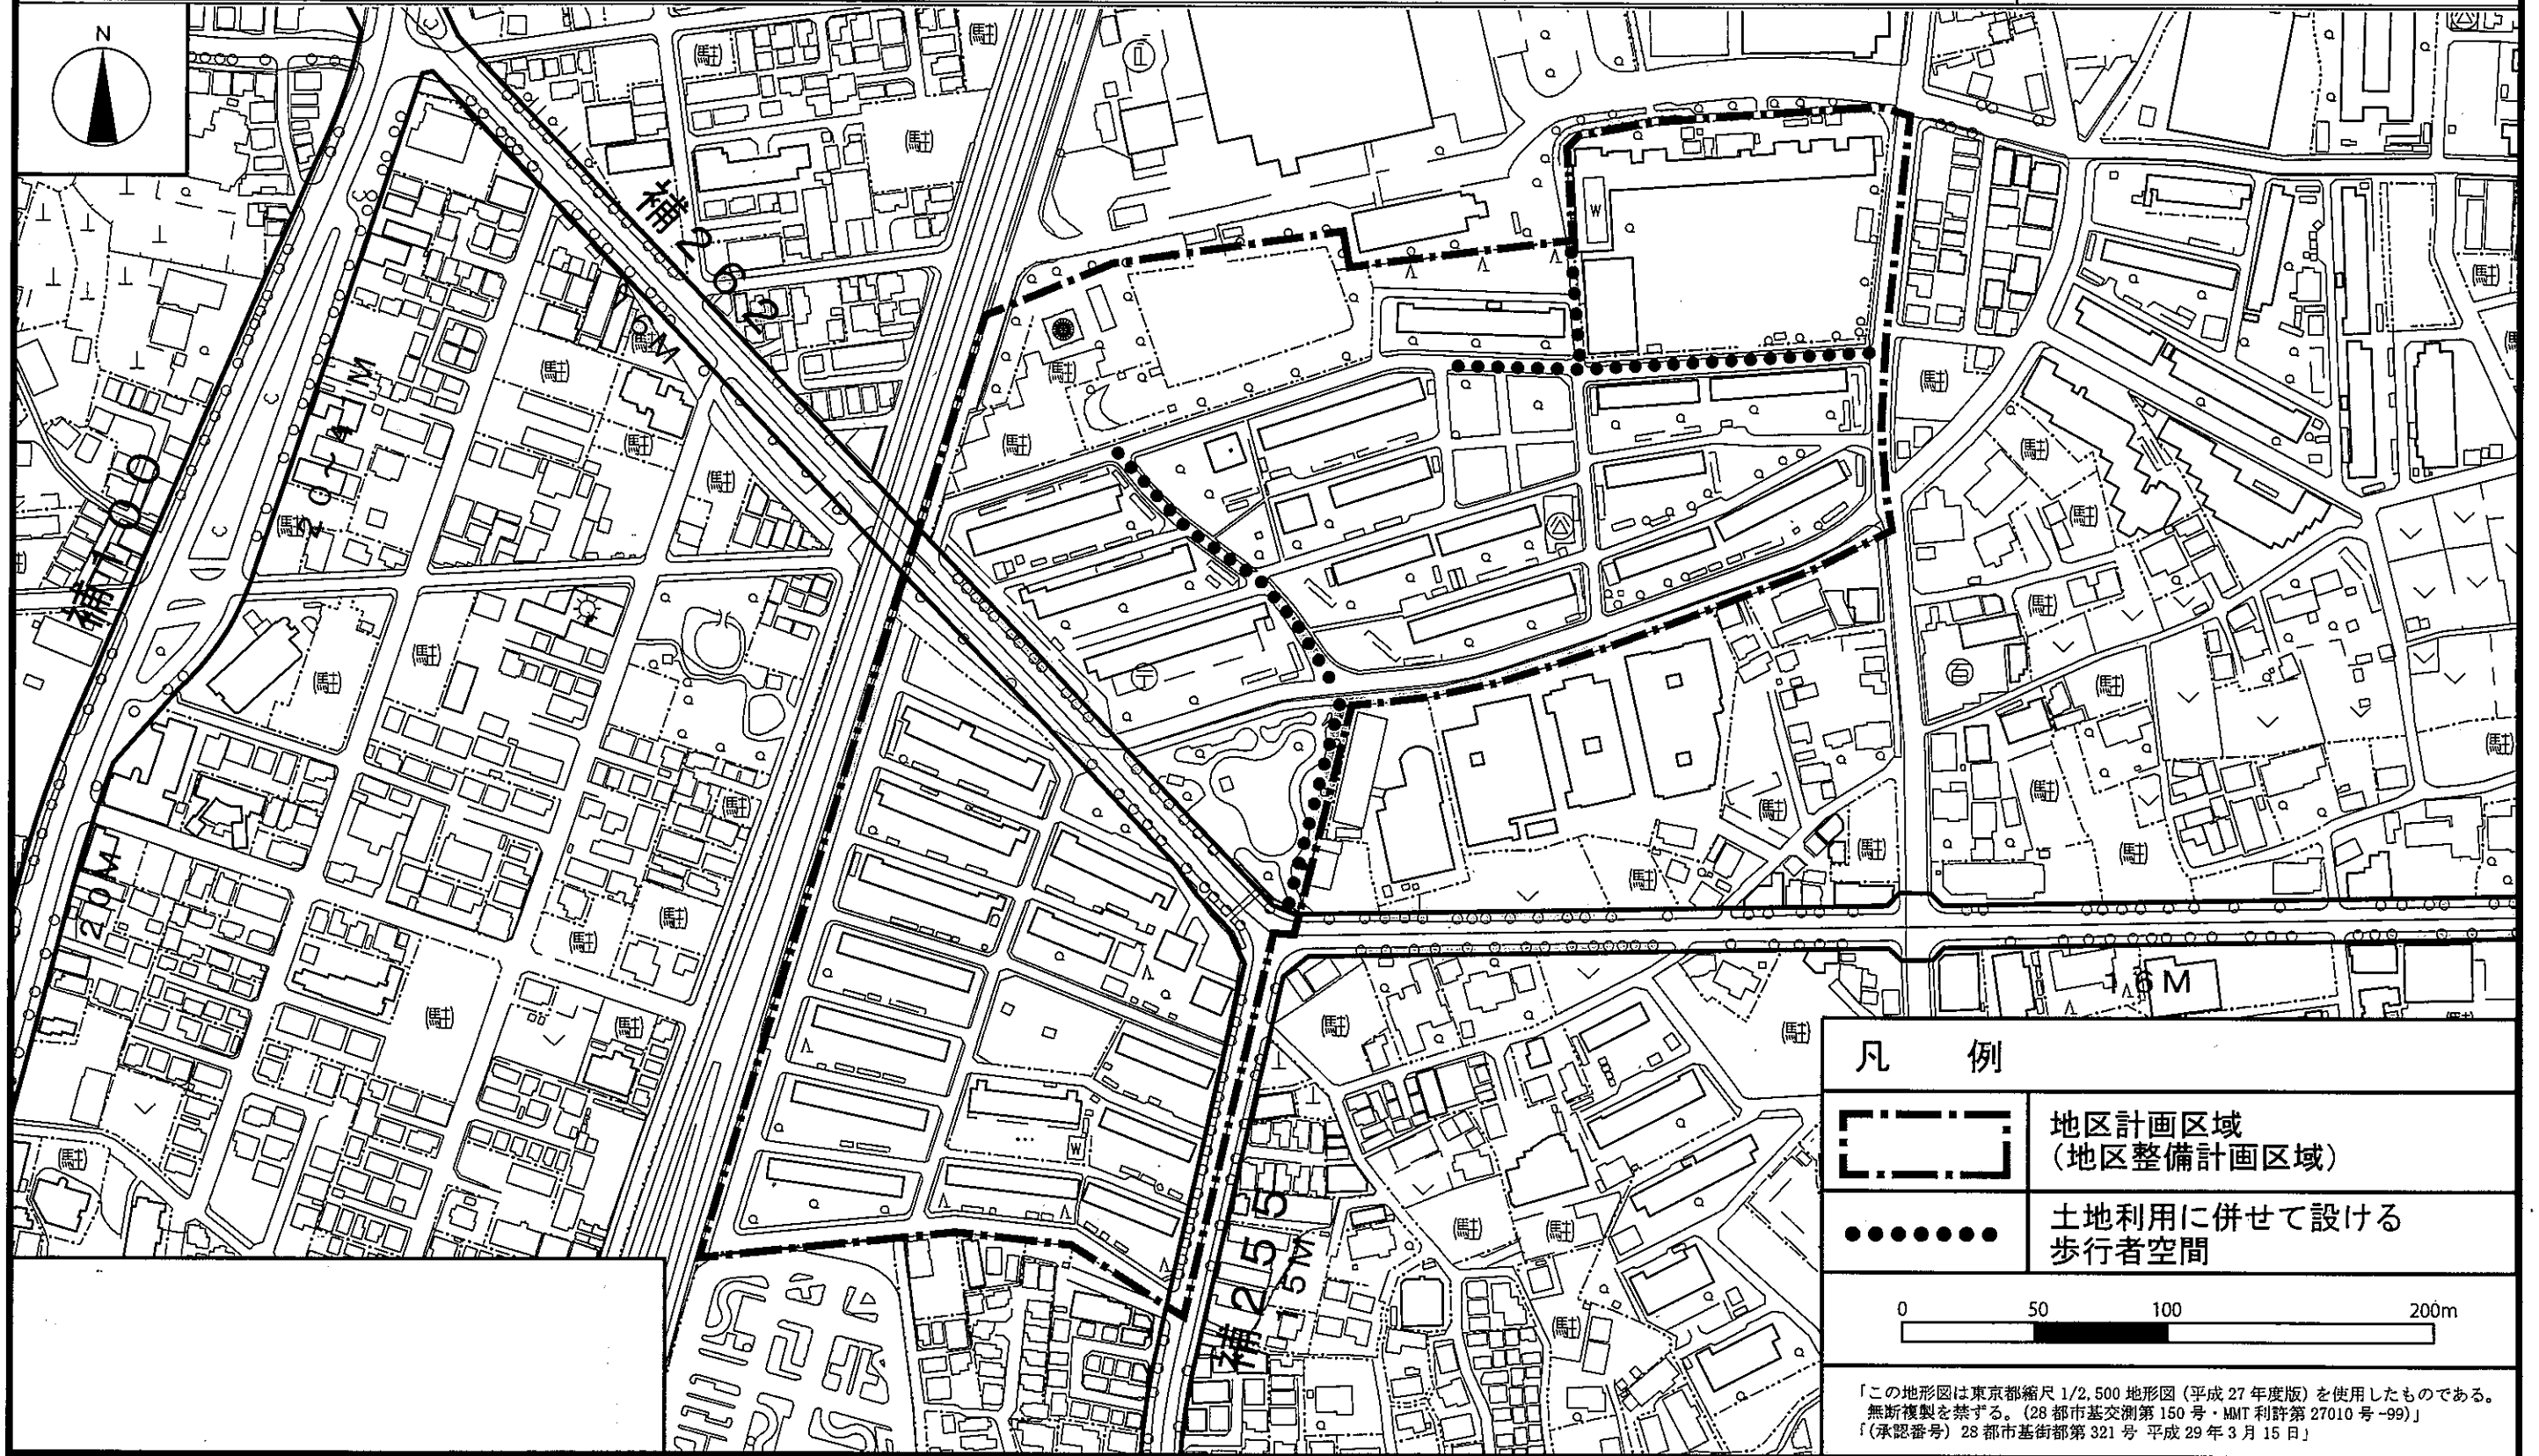

東京都市計画地区計画

竹の塚北地区地区計画 方針附図

[足立区決定]

凡 例

地区計画区域
(地区整備計画区域)

土地利用に併せて設ける
歩行者空間

「この地形図は東京都縮尺 1/2,500 地形図 (平成 27 年度版) を使用したものである。
無断複製を禁ずる。(28 都市基交測第 150 号・MMT 利許第 27010 号-99)
〔承認番号〕 28 都市基街都第 321 号 平成 29 年 3 月 15 日」