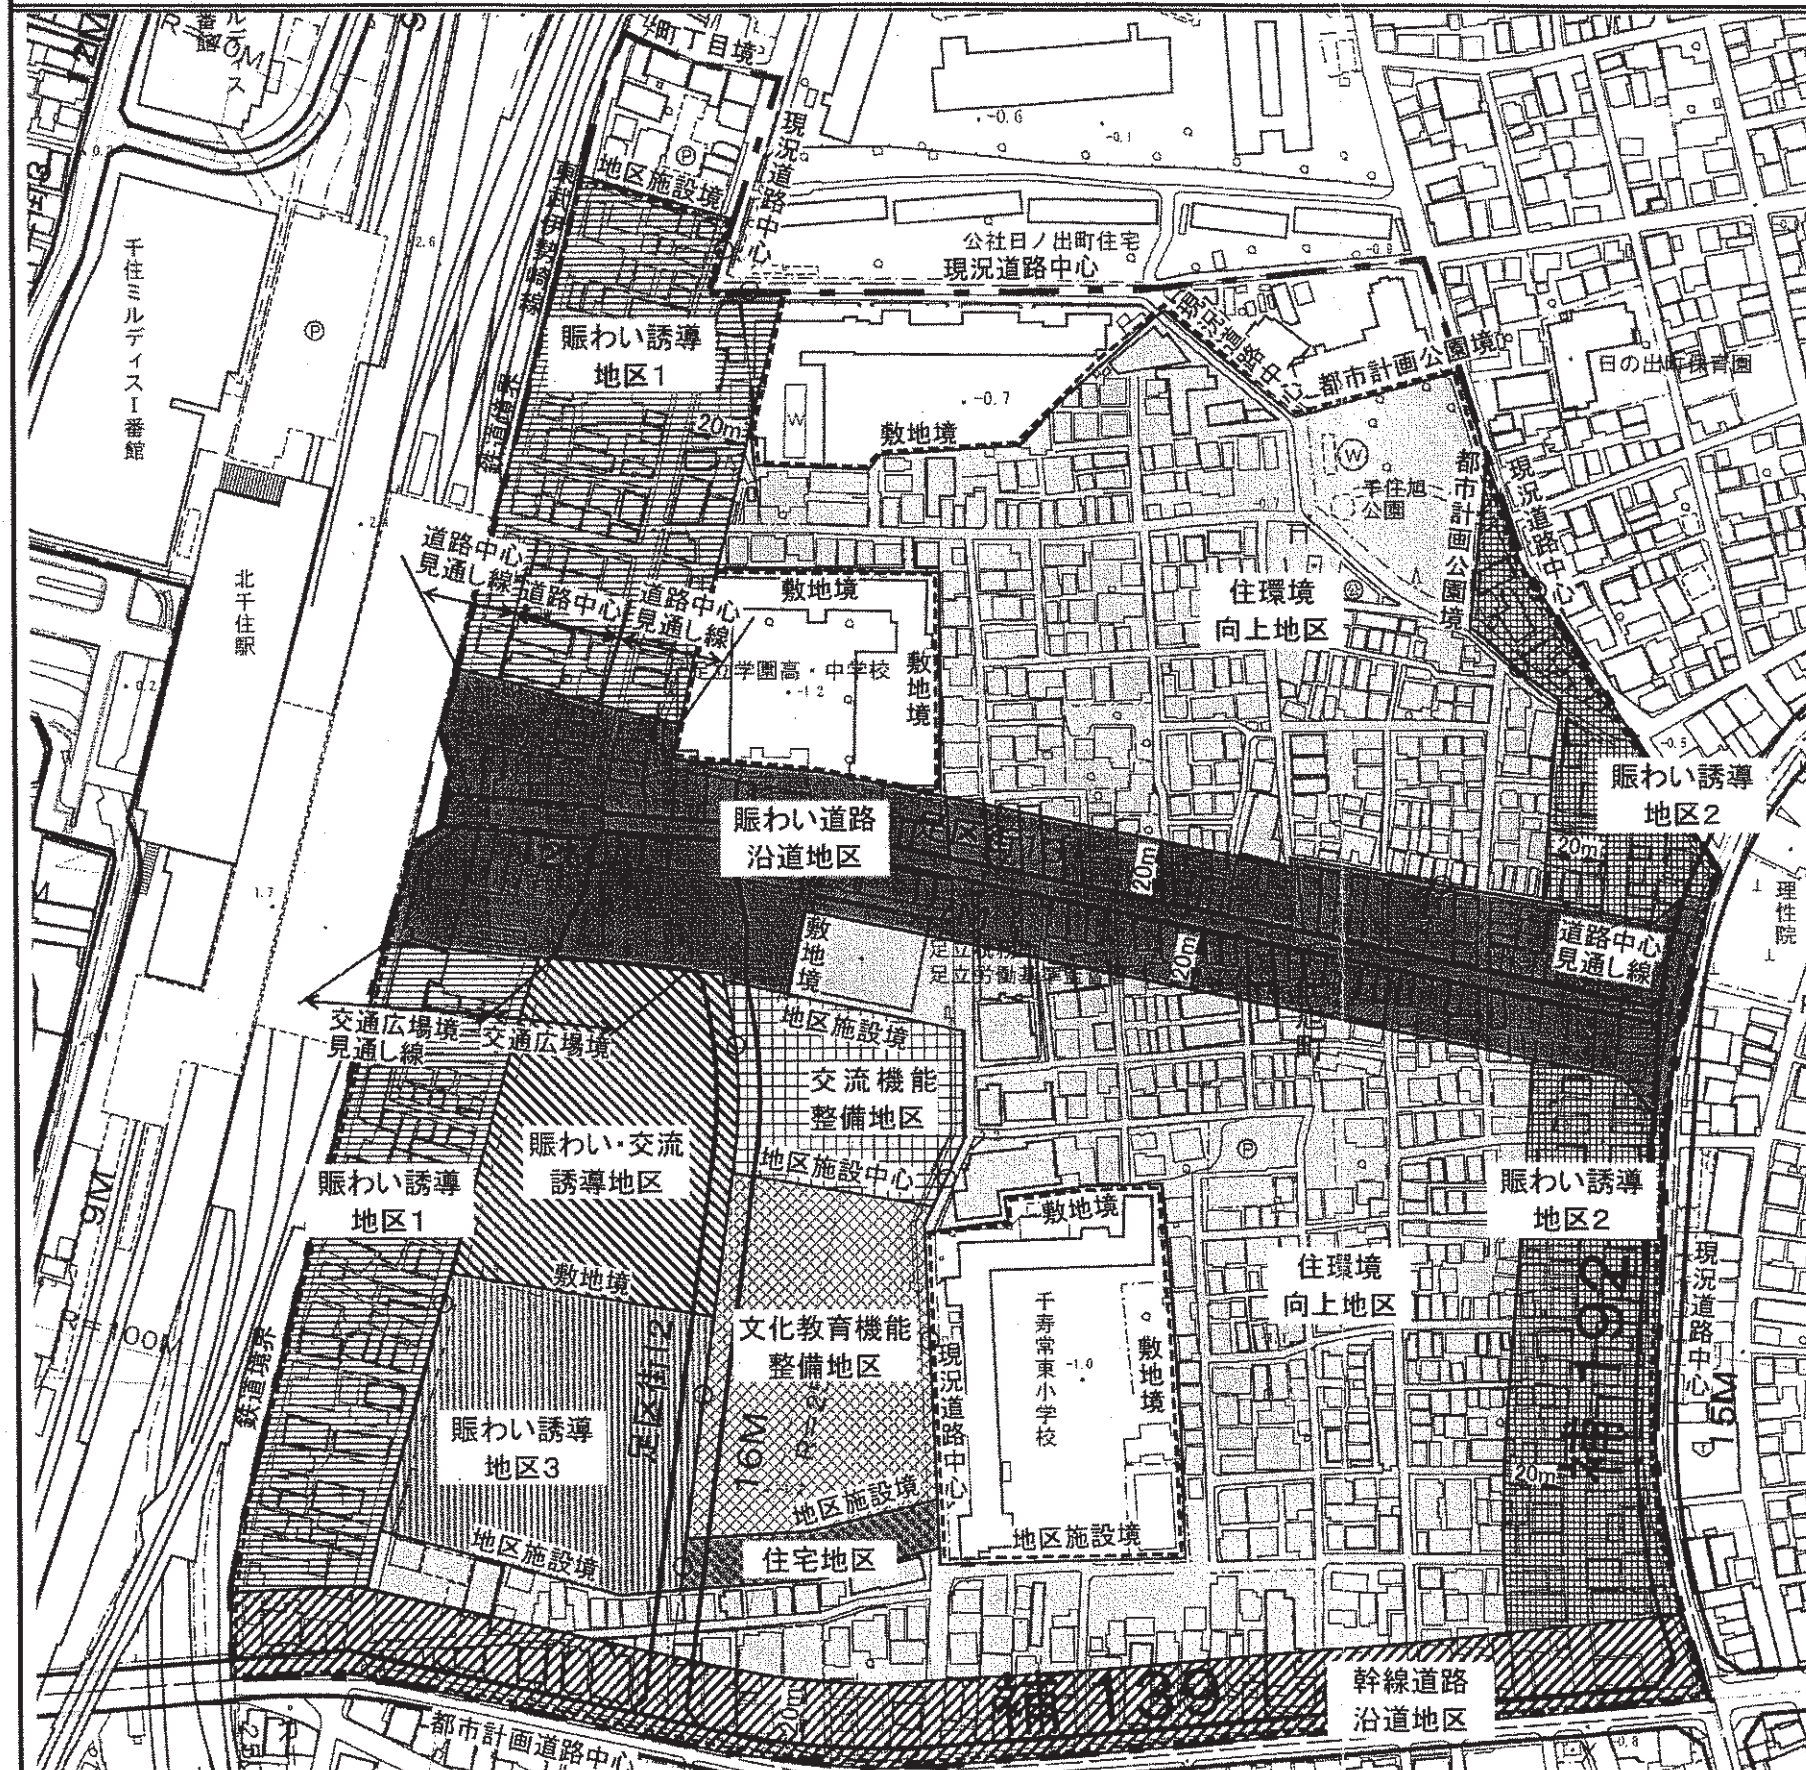

東京都市計画地区計画 千住旭町地区地区計画

計画図 1

〔足立区決定〕

凡 例	
— · — · —	地区計画区域
-----	地区整備計画区域
■	賑わい道路沿道地区
▨	賑わい誘導地区 1
▩	賑わい誘導地区 2
▧	幹線道路沿道地区
□	住環境向上地区
▨	賑わい・交流誘導地区
▩	賑わい誘導地区 3
▧	交流機能整備地区
▨	文化教育機能整備地区
■	住宅地区

縮尺 1/2,500

この地図は、東京都知事の承認を受けて、東京都縮尺 2,500 分の 1 の地形図を使用して作成したものである。(承認番号) 20 都市基交第 194 号、平成 20 年 6 月 20 日 この地図は、東京都知事の承認を受けて、東京都縮尺 1/2,500 の地形図(道路網図)を使用して作成したものである。ただし、計画線は、都市計画道路の計画図から転記したものである。無断複製を禁ず。(承認番号) 20 都市基街第 107 号、平成 20 年 6 月 20 日