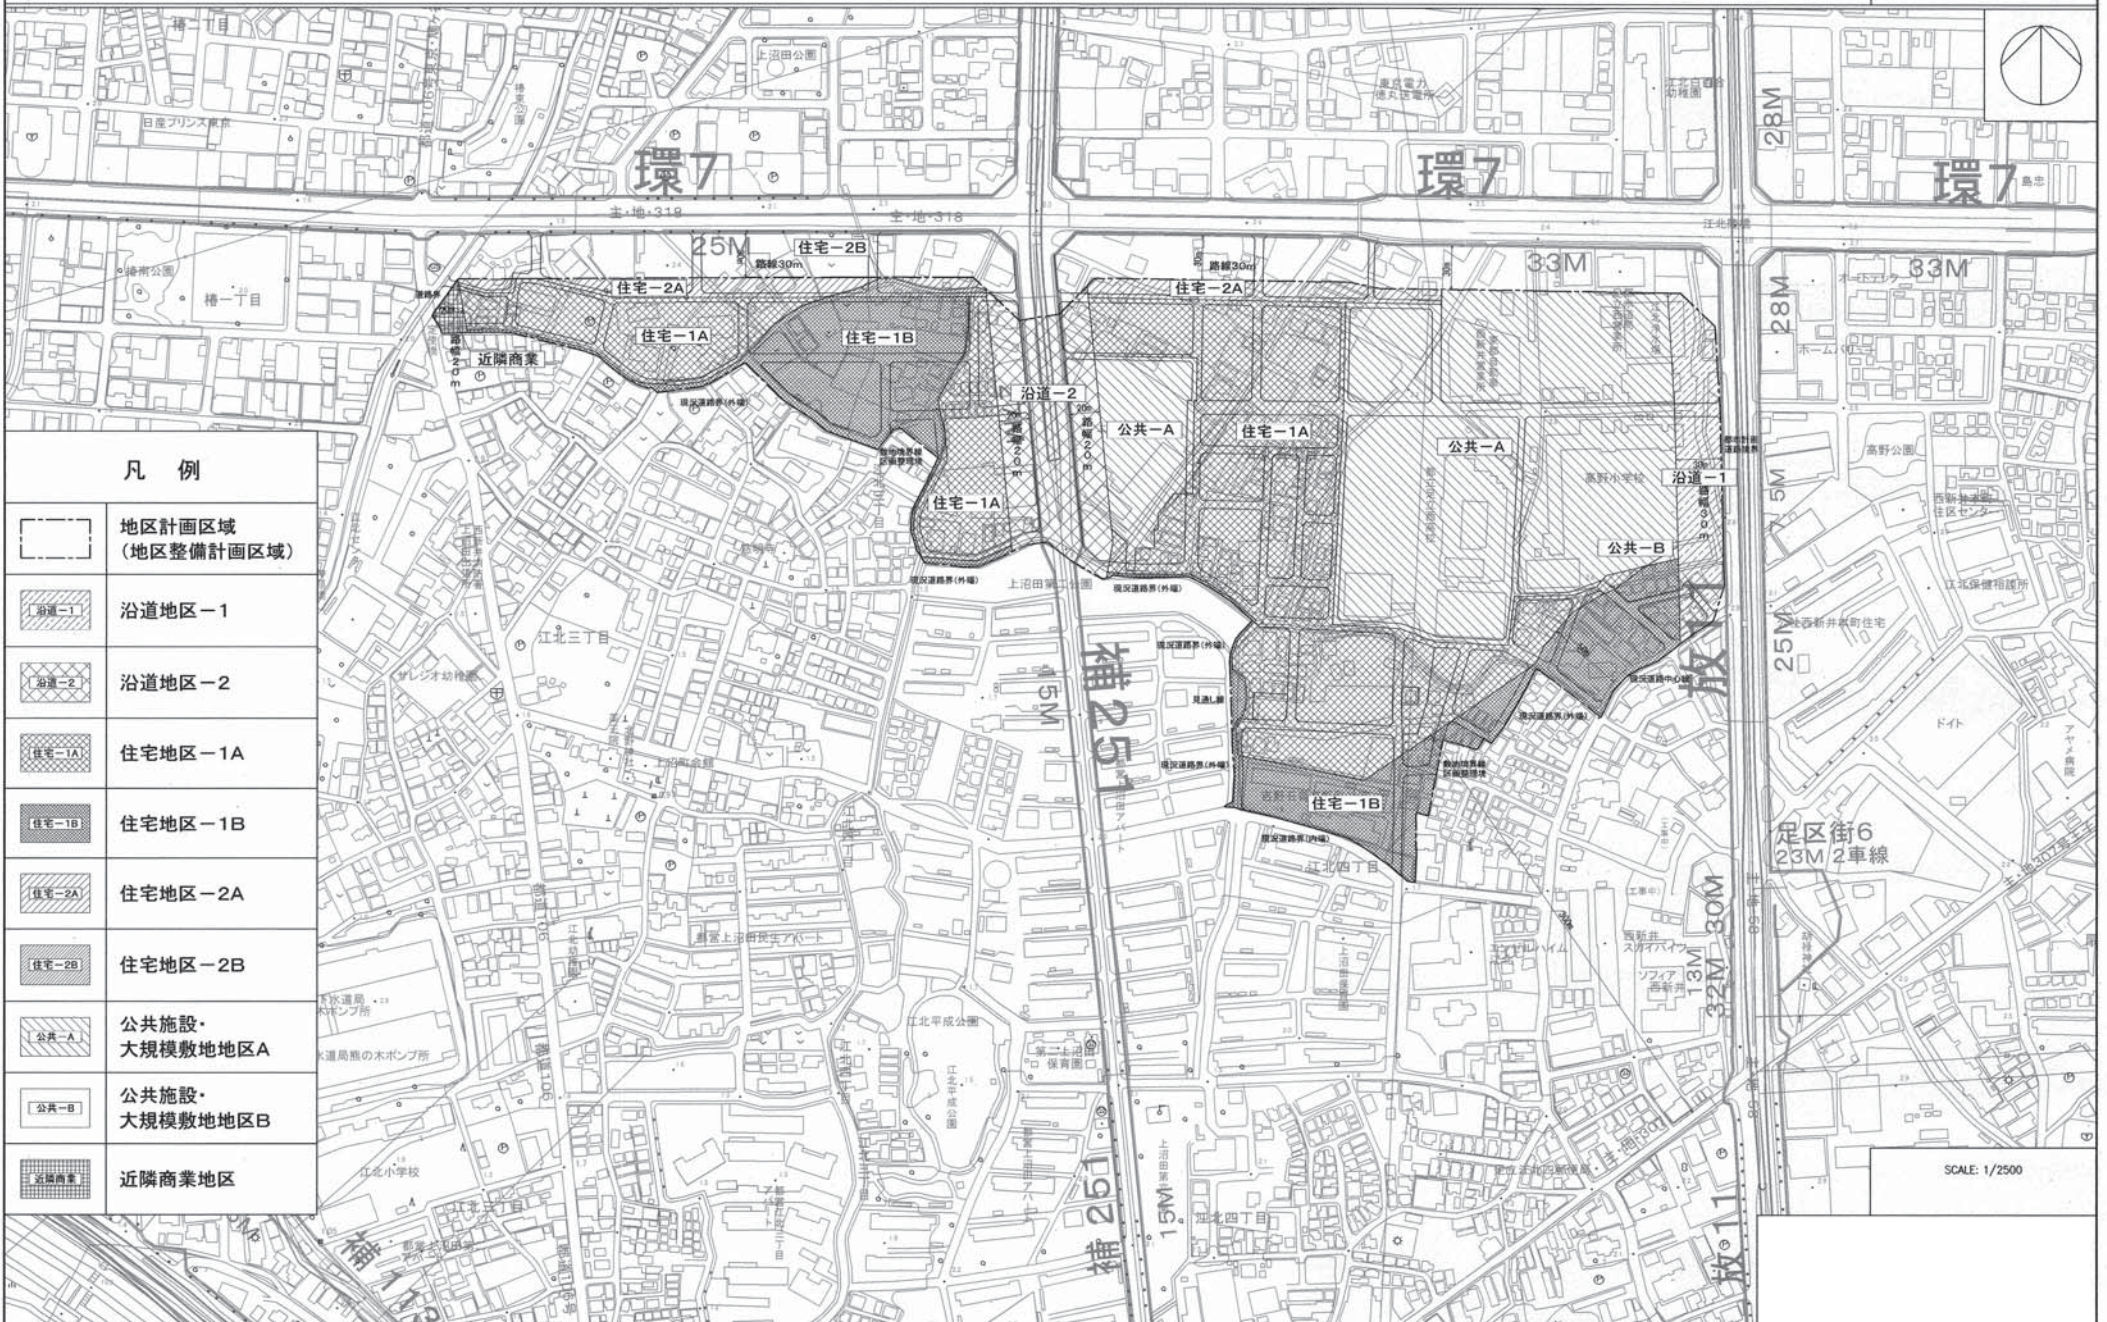

東京都市計画地区計画
上沼田南地区地区計画計画図1

[足立区決定]

凡例

	地区計画区域 (地区整備計画区域)
	沿道地区-1
	沿道地区-2
	住宅地区-1A
	住宅地区-1B
	住宅地区-2A
	住宅地区-2B
	公共施設・ 大規模敷地地区A
	公共施設・ 大規模敷地地区B
	近隣商業地区

SCALE: 1/2500