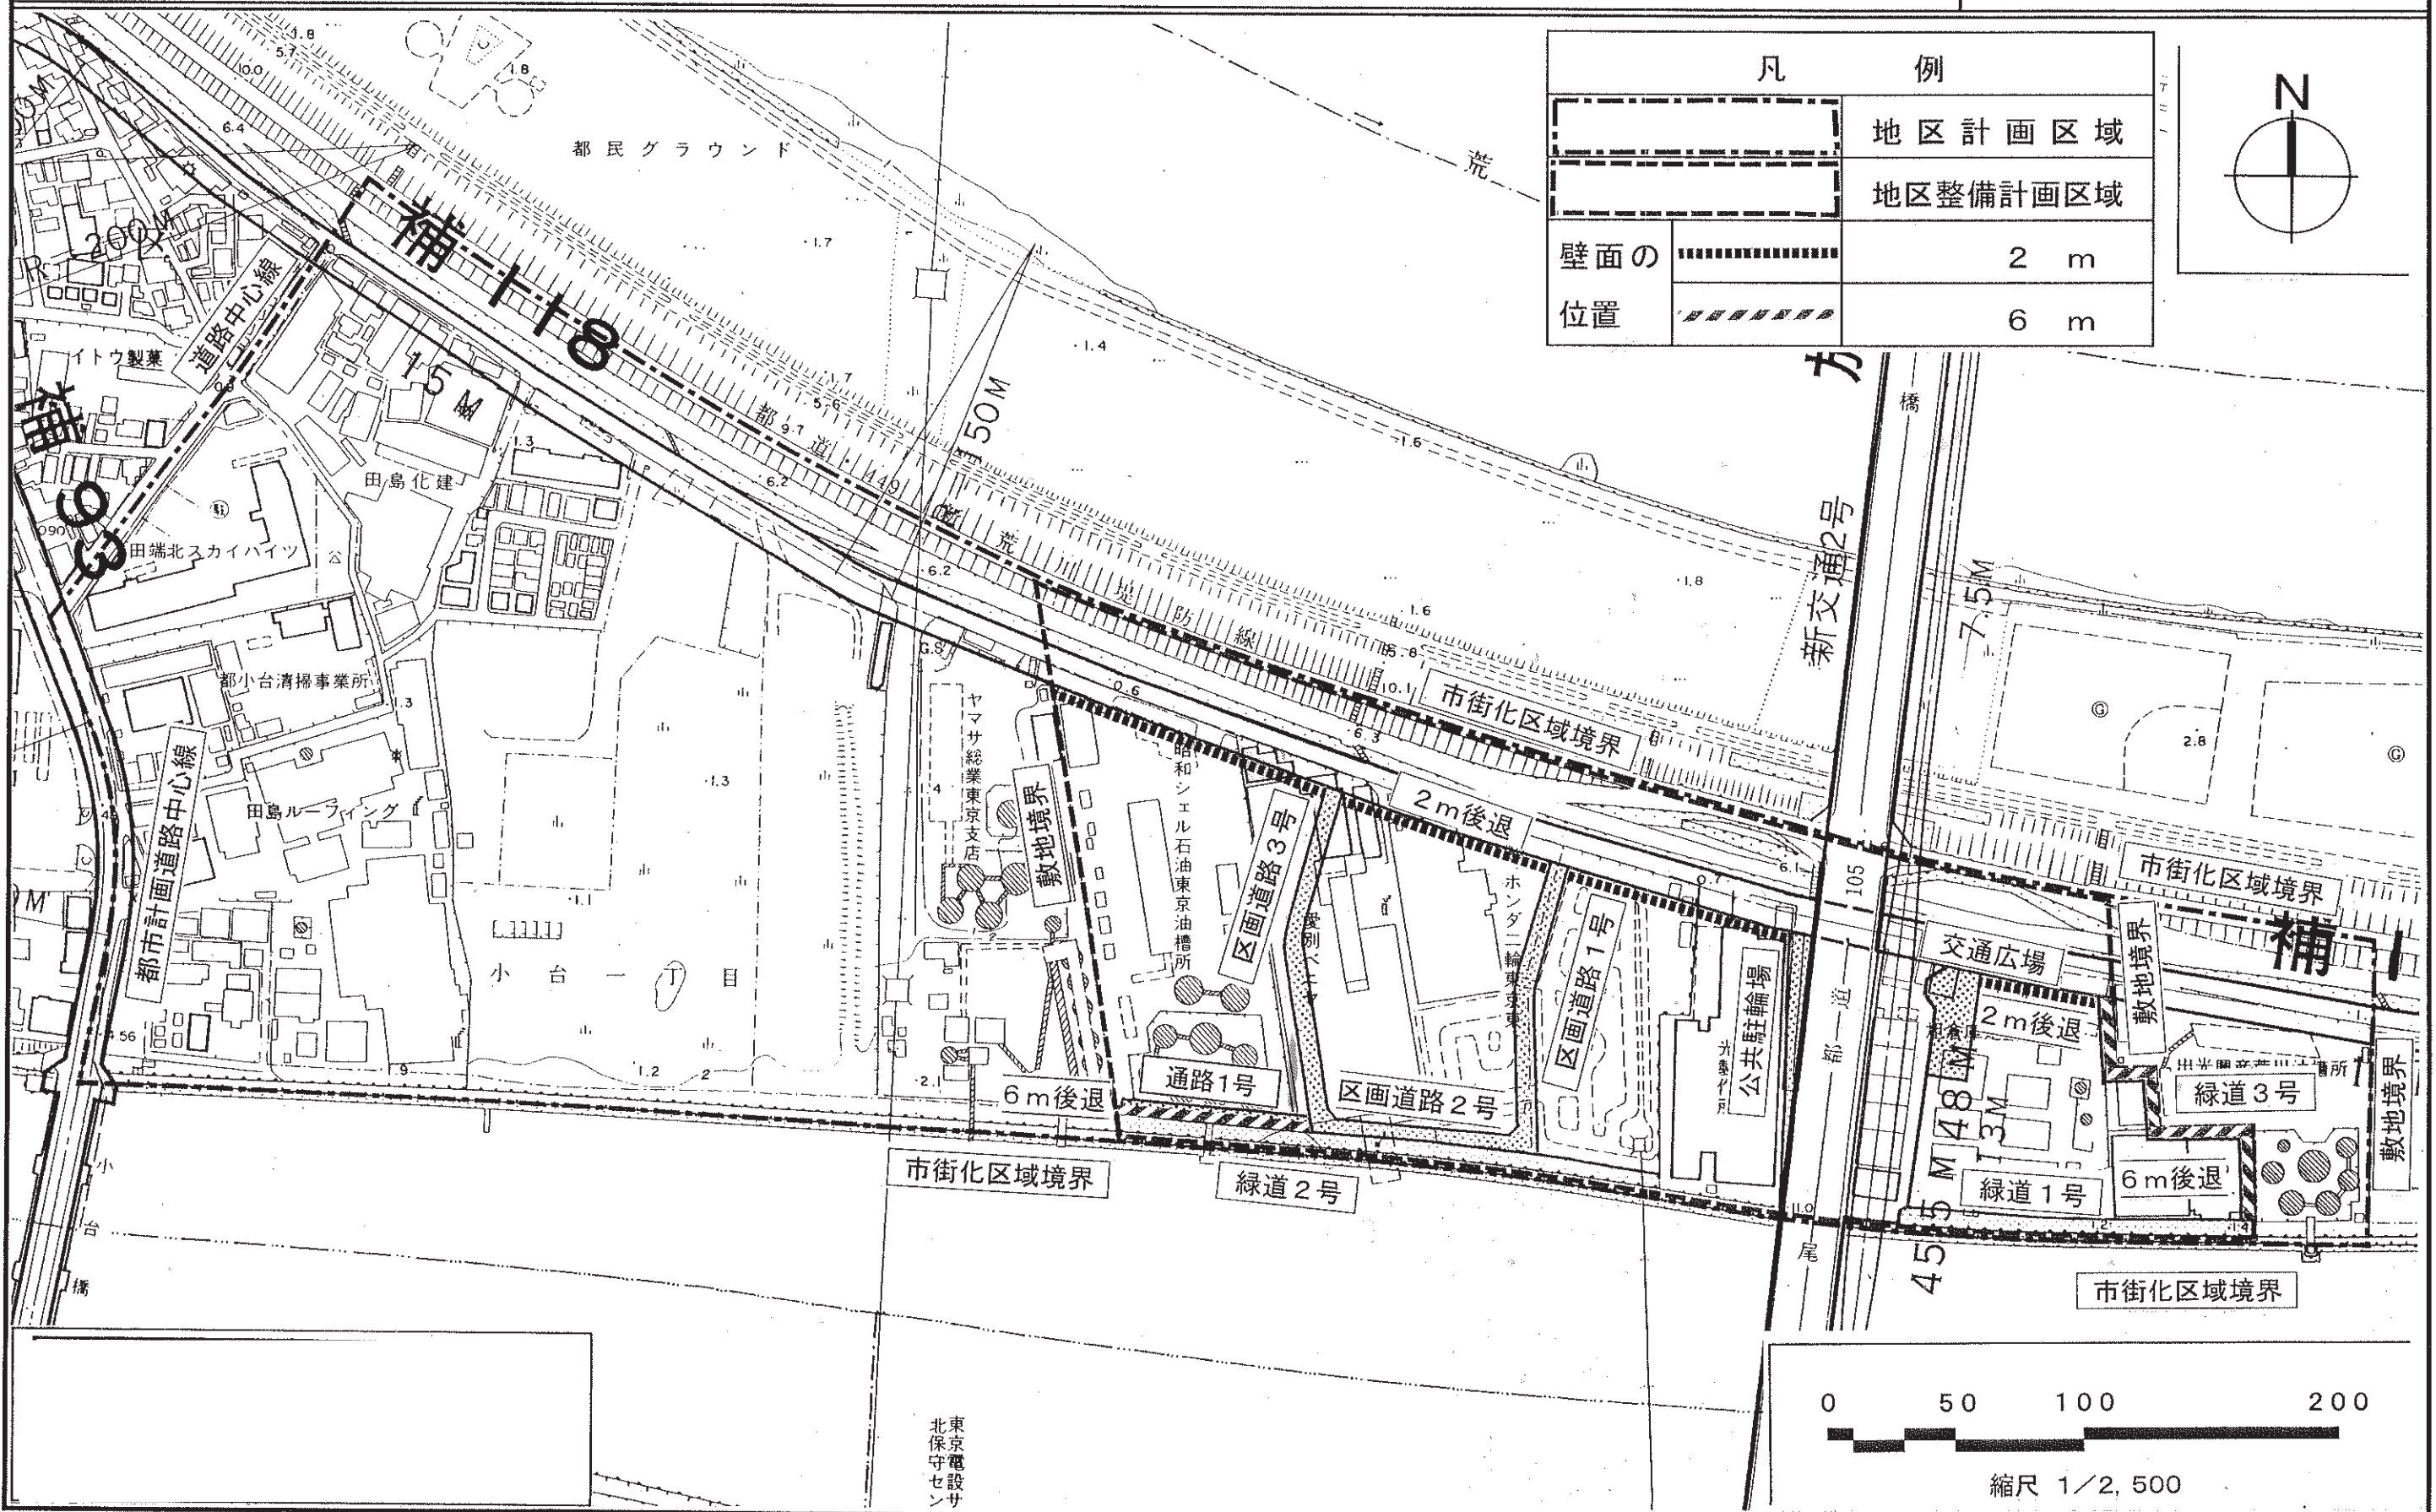

東京都計画地区計画 小台一丁目地区地区計画 計画図3

[足立区決定]

凡 例	
	地区計画区域
	地区整備計画区域
壁面の位置	2 m
	6 m

新交通2号

都一尾

縮尺 1/2,500

東京電設
北保守セン