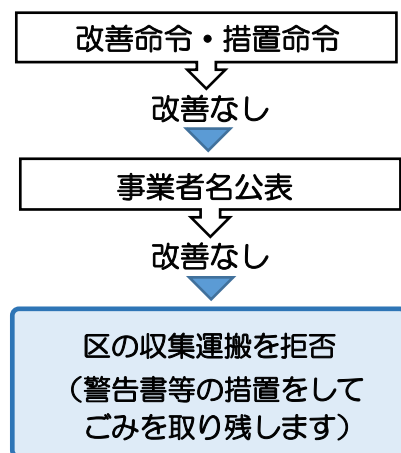

マンション等で、既存の廃棄物保管場所を使用する場合は、管理組合等から使用承諾を得てください。保管場所内では、家庭ごみと区別できるような有料ごみ処理券を貼って保管してください。

※ごみの分別や事業系有料ごみ処理券の貼付方法は、裏面をご覧ください。

3 宿泊者へごみの分別等を周知してください

宿泊客が見やすい場所にごみの分別方法を表示するなど、ごみの分別を周知してください。また、施設の管理者においては、ごみを出す前に分別状態を再確認するようにしてください。

4 行政処分について

区が定めるルールを守らない事業者に対し、「足立区廃棄物の処理及び再利用に関する条例」に基づき、改善命令や事業者名の公表などの行政処分を行います。

不適正な処理の例

- ◎区の収集を利用できる事業者の基準に該当しない事業者が区の収集を利用している
- ◎事業系有料ごみ処理券を貼らずに区の収集を利用している
- ◎正しく分別していない
- ◎収集日当日の定められた時間にごみを出していない
- ◎集積所を著しく汚している