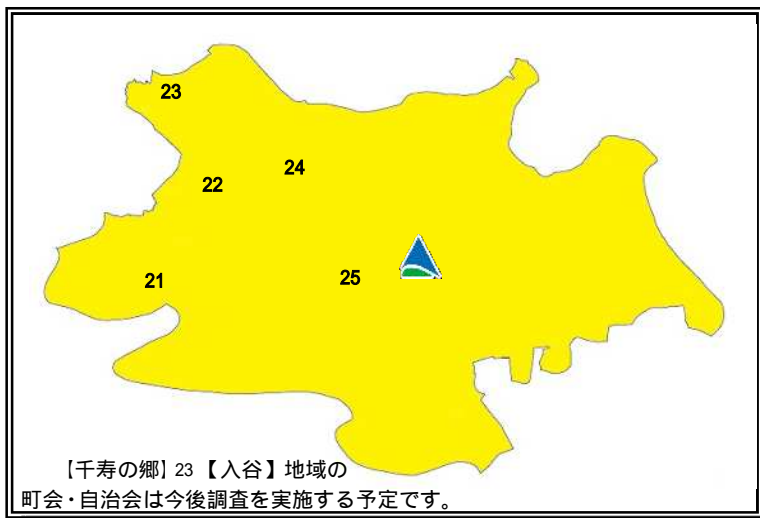

孤立ゼロプロジェクト実態調査実施町会・自治会(平成26年3月末現在・地域包括支援センター別一覧)

今回より「区民事務所」別一覧から「地域包括支援センター」別一覧に改めました。

現在、区内に436ある町会・自治会のうち113団体が調査を実施しています。実施率は25.9%です。(うち調査終了は88団体)

*印は地域包括支援センターが重なっていることを表します。

【さの】

六木団地自治会、ライオンズプラザ北綾瀬自治会、北加平町会、辰沼町会、神明南町会

【一ツ家】

堺田町会、東栗原団地自治会

【はなはた】

鷺宿町会、花畑団地自治会、保木間第五団地自治会、都営花畑アパート自治会、花畑第六都住自治会、桑袋団地自治会、南花畑自治会、仲組四丁目町会

【保木間】

保木間五丁目自治会、西保木間二丁目町会、*三の輪町会、若宮自治会、第二都住会、第五住宅会、東保木間町会、西保木間四丁目都住自治会、保木間第四アパート自治会、竹の塚ガーデンハウス自治会

【六月】

北増田橋町会、*三の輪町会、竹ノ塚中町会、六月町会、都市再生機構竹の塚第一団地自治会、都市再生機構竹の塚第二団地自治会、竹ノ塚6丁目アパート自治会、竹の塚ビューハイツ自治会

【西新井本町】

西新井本町住宅自治会、梅田亀田町会

【西新井】

西新井町会、西新井緑町会、西新井中央町会

21 【江北】

ソフィア西新井自治会、江北三丁目自治会、上沼田第三アパート自治会、日本住宅公団江北六丁目団地自治会

22 【鹿浜】

皿沼町会、加賀町会、都住谷在家団地自治会、鹿浜五丁目団地北部自治会

24 【伊興】

伊興北根町会、伊興中央町会、伊興町アパート自治会、東伊興町会、伊興五丁目アパート自治会、伊興二丁目自治会

25 【基幹】

梅島栄町会、中央本町栄町会、島根四丁目住宅自治会、梅島ハイタウン自治会

【日の出】

千住東町町会、日ノ出町団地自治会、コーシャハイム北千住自治会

【千住西】

千住桜木町町会、都営桜木町アパート一号棟自治会

【千住本町】

千住大川町東町会、千住元町町会、千住柳町町会、千住寿町北町会、都営千住元町団地一・二号棟自治会

【新田】

新田町会、都営新田一丁目アパート自治会、新田二丁目第二自治会、グランスイートハートアイランド自治会

【扇】

扇サンハイツ町会、本木東町会、本木西町会、本木北町みのり町会、本木南町会、本木三丁目北町会、扇一丁目寺地明和会、扇一丁目親友町会、扇一丁目協和会、扇一丁目親栄町会、扇一丁目北町会、扇南町会、興野町会、都営扇三丁目アパート自治会、扇一丁目第三団地自治会、扇一丁目親睦自治会、都営扇一丁目第二アパート自治会

【本木関原】1

本木一丁目中町会、関原二丁目南町会、中曽根町会

【関原】

梅田通町会、梅田本町自治会、コープ野村梅島自治会、プラウドシティ梅島自治会、リライズガーデン西新井自治会

【あだち】

足立高砂町会、五反野西町会、足立日吉町会、足立四丁目町会

【中央本町】

青井一丁目町会、青井四丁目第三自治会、青井四丁目第四自治会

【西綾瀬】

西綾瀬町会、西綾瀬四丁目自治会、青井二丁目町会、五反野第2スカイハイツ自治会、*綾瀬自治会

【東和】

*綾瀬自治会、*蒲原自治会、パークタウン東綾瀬自治会、綾瀬五・六丁目自治会

【中川】

*蒲原自治会、隅田自治会、長門東部自治会、東和四丁目自治会、中川ビューハイツ自治会