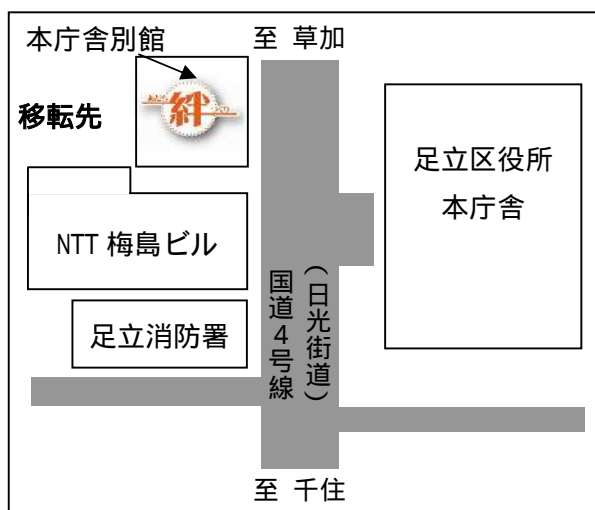

今回の事態を深く反省すると
 共に、再発防止に努めてまいり
 ます。

孤立の恐れのある世帯の現在の対応状況(平成26年3月末現在)

対象世帯 893 世帯、1,036 人中

| 地域包括支援センター により状況確認中 | 孤立状態 ないと判断 | 絆のあんしん 協力員の訪問 | 地域包括支援センター による支援 | 介護保険 サービス等開始 |
|--------------------------|--------------------------|-----------------------|--------------------------|-----------------------|
| 288世帯 336人 (32.3%) | 344世帯 409人 (38.5%) | 70世帯 77人 (7.8%) | 145世帯 160人 (16.2%) | 46世帯 54人 (5.2%) |

平成26年3月末現在、区内436
 町会・自治会のうち88の町会・自
 治会で調査が終了し、その結果893
 世帯、1,036人の方が孤立の恐れがあ
 ると判断されました。

その後、地域包括支援センター
 による確認訪問の結果、約4割の
 方は孤立の恐れがないと判断さ
 れました。それ以外の約6割の方
 については、実態把握の継続確認
 中であつたり、介護保険サービ
 スの利用につながっています。

『絆のあんしん協力員』による
 定期訪問の対象になつている方
 は、足立区全域で70世帯程とまだ
 少ないですが、調査が進むにつ
 れ、多くの方への支援が必要にな
 ってきます。地域包括支援センタ
 ーより、定期訪問に関するお知
 らせがあつた際は、ご協力よろしく
 お願いいたします。

絆づくり担当課 事務所移転しました

平成26年3月26日に、絆づく
 り担当課の事務所が、足立区役
 所前、国道4号線西側の建物の
 本庁舎別館1階へ移転しました。
 絆づくり担当課へ御用の方は、
 こちらの建物までお越しくださ
 い。なお、電話番号の変更はあ
 りません。

住所足立区梅島2-2-2

孤立ゼロプロジェクト実態調査実施町会・自治会(平成26年3月末現在・地域包括支援センター別一覧)

今回より「区民事務所」別一覧から「地域包括支援センター」別一覧に改めました。