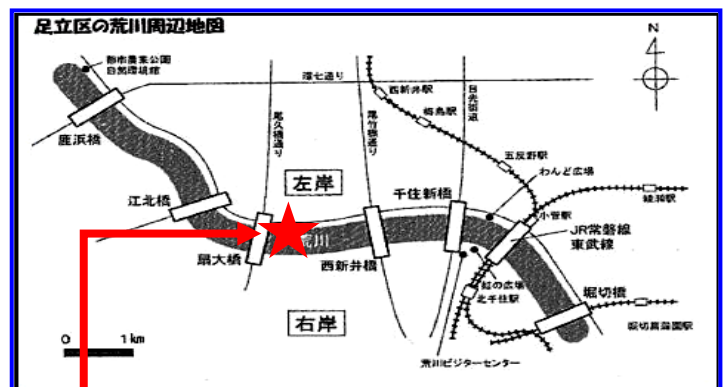

荒川でちょっといいことごみ拾い

春のグリーンエイド

マイボトルでゴミ拾い

参加を希望される方は、当日、直接会場へお越しください。

ボランティア参加者 募集中

実施日：令和元年6月8日（土）午前 10:00～12:00（雨天中止）

- 活動場所：扇大橋下流 左岸 本木ワンド看板前（下記の地図をご参考ください）
- 作業内容：本木ワンド（河川敷）の自然環境の整備。（ゴミ清掃・環境ミニ講座・その他）
- 活動（作業）に必要な用具等（手袋・ゴミ袋・トング）は、当方にて用意します。
- 汚れても良い服装（長袖・長ズボン・長靴）でご参加をお願いいたします。
- 団体に参加いただく場合は事前連絡をお願いいたします。（ボランティア参加証発行します）

集合場所：荒川左岸 扇大橋下流 河川敷内 本木ワンド看板前

JR北千住駅西口よりバス江北橋行に乗車

「足立六中入口」下車 3分（階段で河原へ）

日暮里・舎人ライナー「扇大橋駅」下車 15分

連絡先：事務局長（金子）

携帯：090-4394-8764

メール：kkaneko1943@gmail.com

主催：「足立区本木・水辺の会」