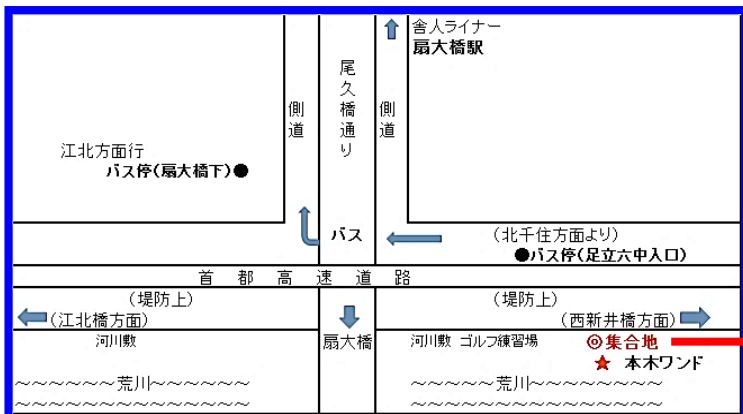

荒川でちょっといいことごみ拾い

春のグリーンエイド

マイボトルでゴミ拾い

参加を希望される方は、当日、直接会場へお越しください。

ボランティア参加者 募集中

実施日：令和元年6月8日（土）午前 10:00～12:00（雨天中止）

- 活動場所：扇大橋下流 左岸 本木ワンド看板前（下記の地図をご参考ください）
- 作業内容：本木ワンド（河川敷）の自然環境の整備。（ゴミ清掃・環境ミニ講座・その他）
- 活動（作業）に必要な用具等（手袋・ゴミ袋・トング）は、当方にて用意します。
- 汚れても良い服装（長袖・長ズボン・長靴）でご参加をお願いいたします。
- 団体に参加いただく場合は事前連絡をお願いいたします。（ボランティア参加証発行します）

集合場所：荒川左岸 扇大橋下流 河川敷内 本木ワンド看板前

JR北千住駅西口よりバス江北橋行に乗車

「足立六中入口」下車 3分（階段で河原へ）

日暮里・舎人ライナー「扇大橋駅」下車 15分

連絡先：事務局長（金子）

携帯：090-4394-8764

メール：kkaneko1943@gmail.com

主催：「足立区本木・水辺の会」