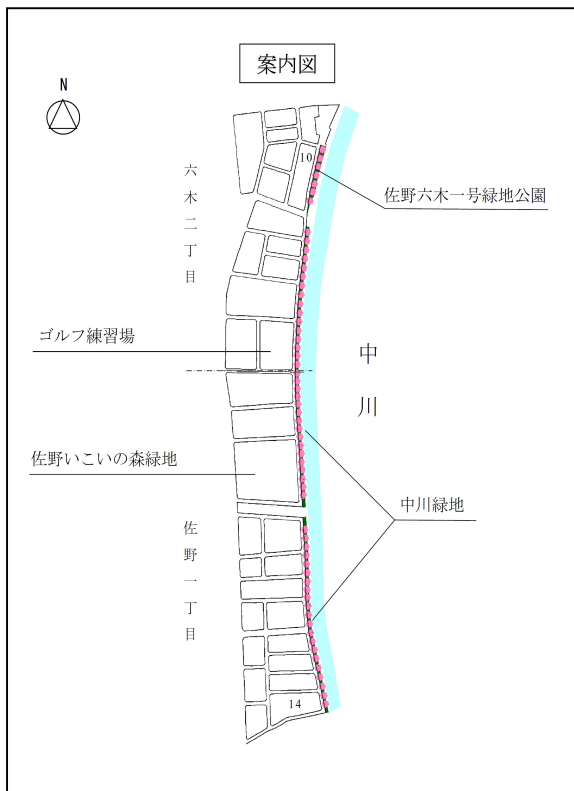

中川緑地桜植栽工事 完了のお知らせ

日頃より足立区の公園行政にご理解とご協力をいただき心より御礼申し上げます。
このたび、令和2年12月から作業を進めてまいりました中川緑地の桜植栽工事が、完了いたしました。

工事期間中は、近隣の皆様にご不便・ご迷惑をおかけいたしました。ご理解・ご協力をいただきありがとうございました。

工事件名	中川緑地桜植栽工事
工事場所	足立区六木二丁目10番から佐野一丁目14番先
工事概要	・桜植栽（ジンダイアケボノ） 60本 ・植樹柵 60箇所 ・ガードパイプ設置工