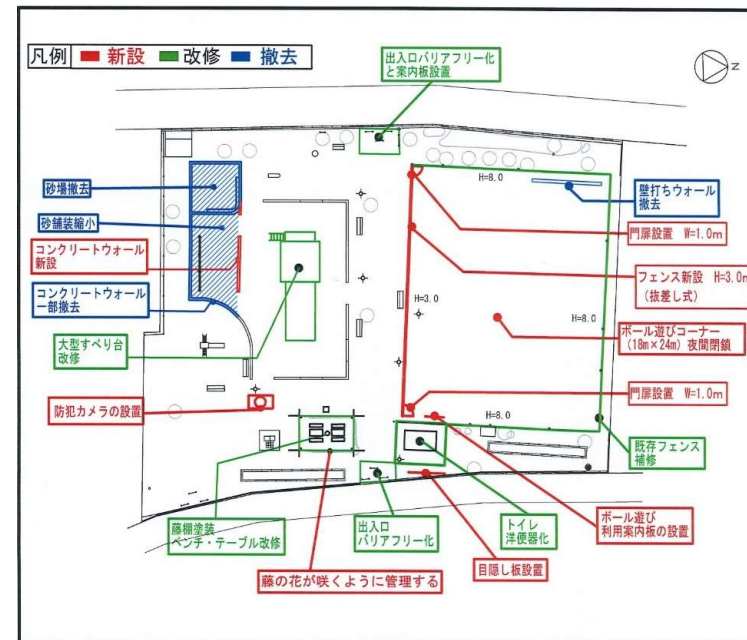

# 梅田公園工事完了のお知らせ

近隣の皆様および公園利用者の皆様のご理解とご協力をいただき、工事を無事に完成させることが出来ましたのでお知らせします。(開園は8月24日(月曜日)午後を予定しています。)

公園名：梅田公園  
テーマ：岩の大型すべり台のある公園

## 整備内容

- 大型すべり台と砂場の整備
- ボール遊びコーナーの整備
- 出入口のバリアフリー化
- トイレの洋便器化その他

問合わせ先 足立区役所 みどり推進課 公園整備係  
担当 瓦井(カワライ) 電話3880-5896(直通)  
FAX 3880-5620  
E-mail midori@city.adachi.tokyo.jp

※開園後パイプ柵(外周)の塗装工事を9月中旬に予定しています。ご迷惑をおかけいたしますがご理解のほどよろしくお願いいたします。