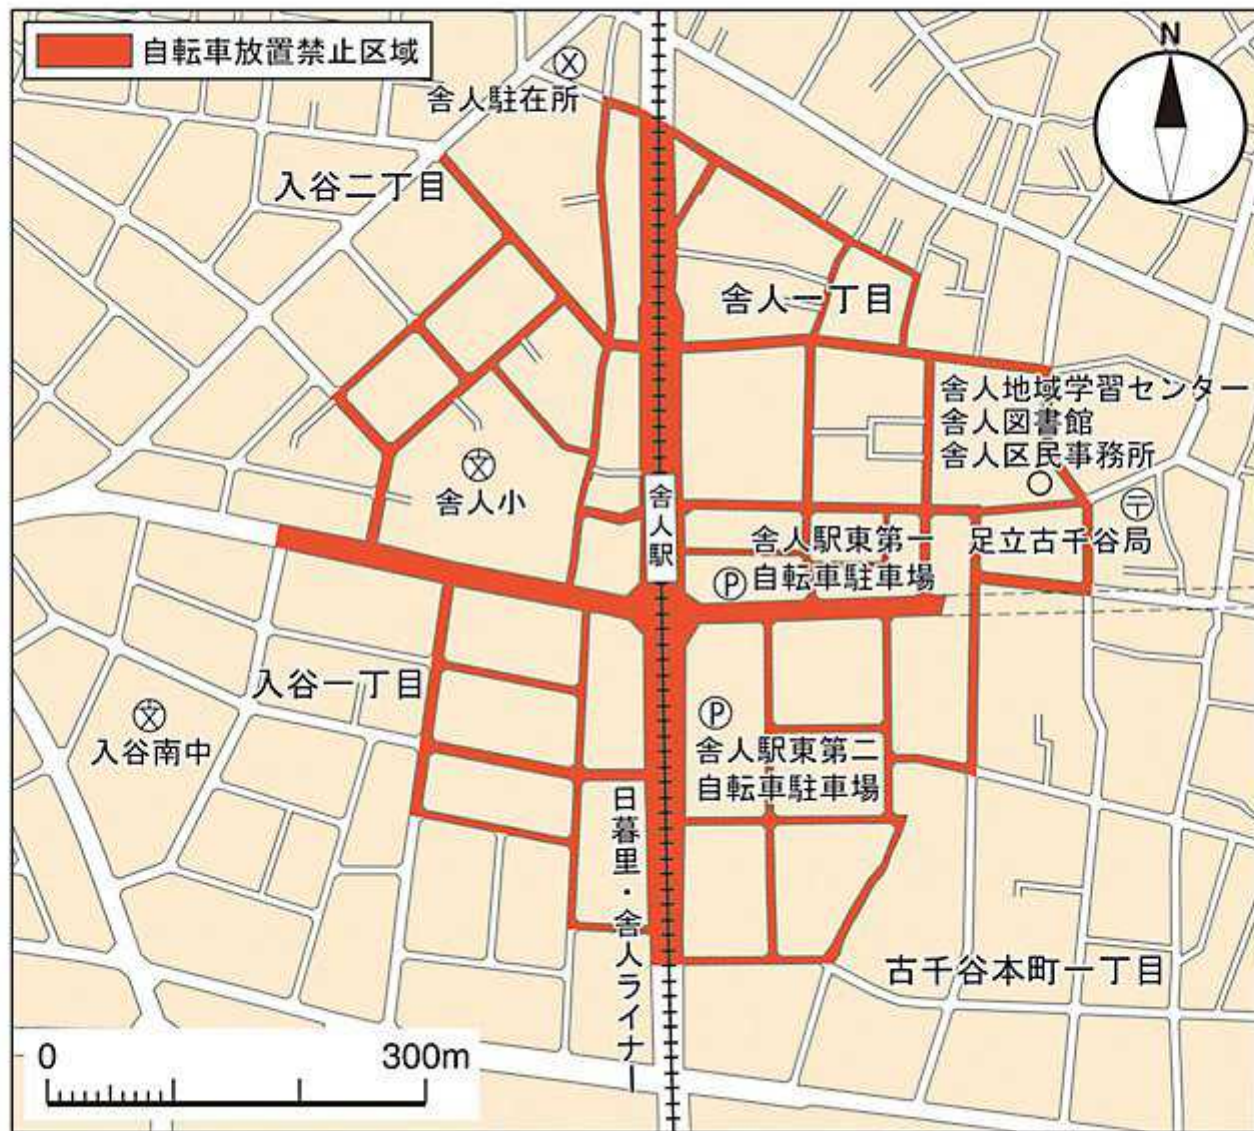

見沼代親水公園駅

舎人駅

舎人公園駅

谷在家駅

西新井大師西駅

江北駅

高野駅

扇大橋駅

足立小台駅