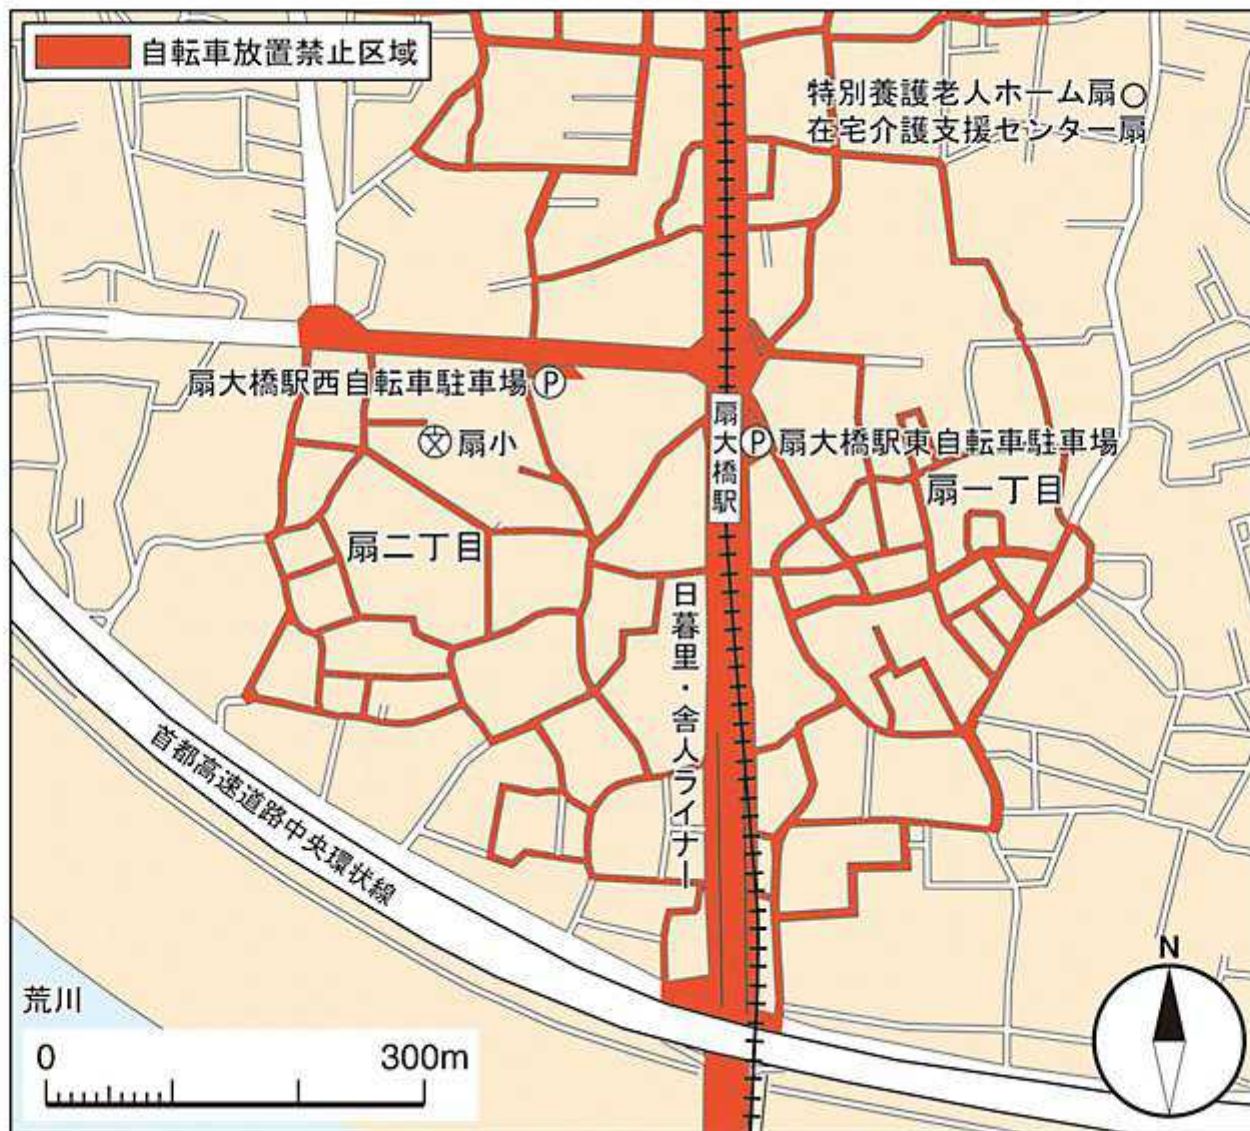

見沼代親水公園駅

舎人駅

舎人公園駅

谷在家駅

西新井大師西駅

江北駅

高野駅

扇大橋駅

足立小台駅