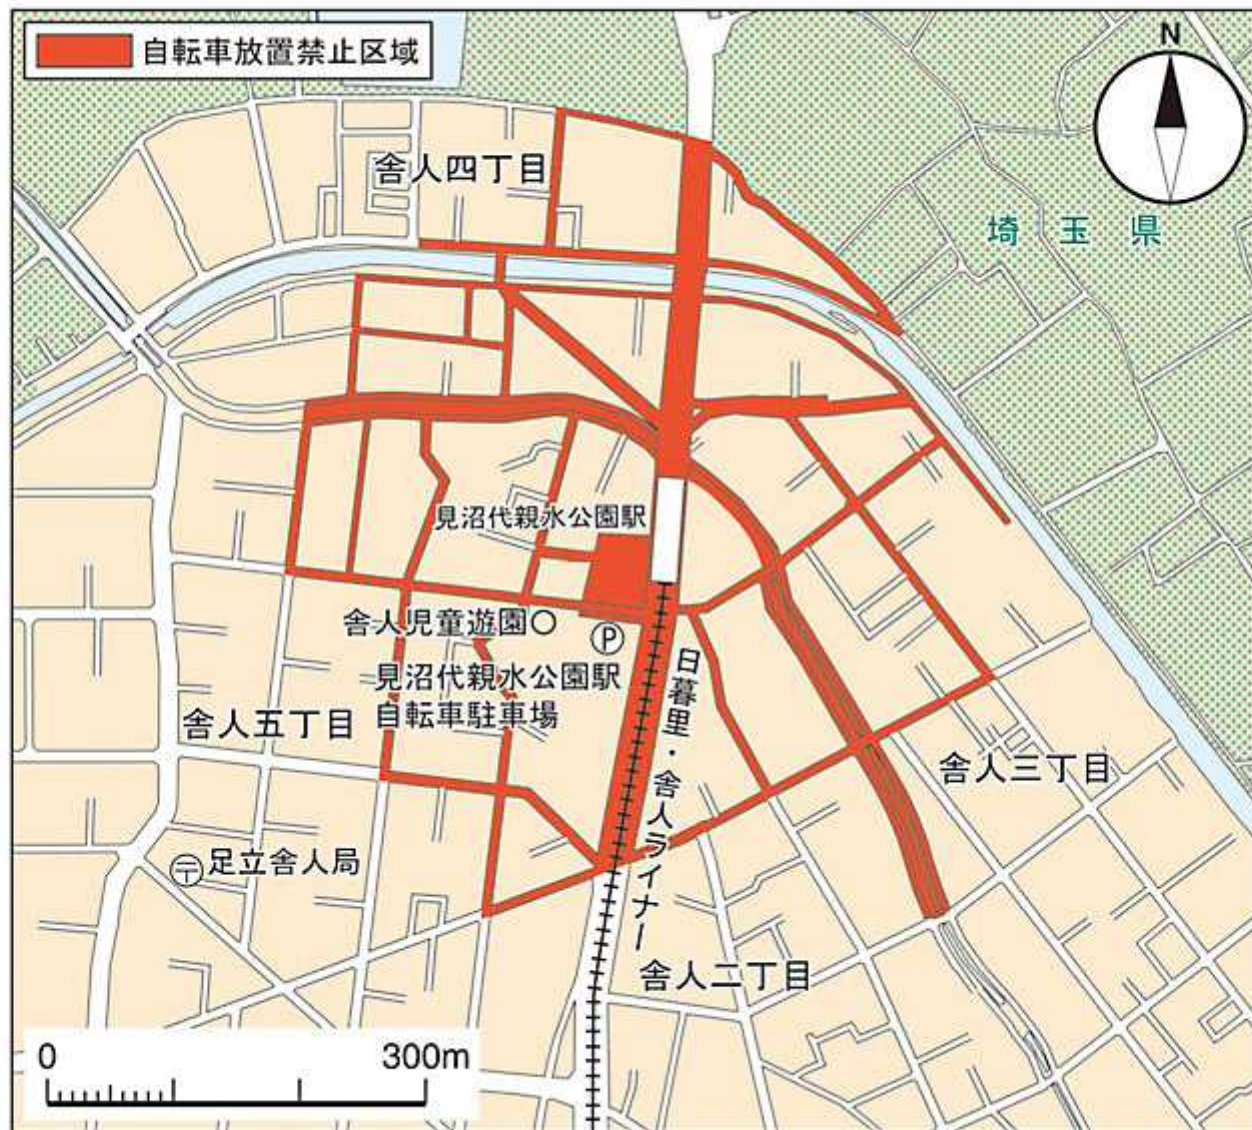

見沼代親水公園駅

舎人駅

舎人公園駅

谷在家駅

西新井大師西駅

江北駅

高野駅

扇大橋駅

足立小台駅