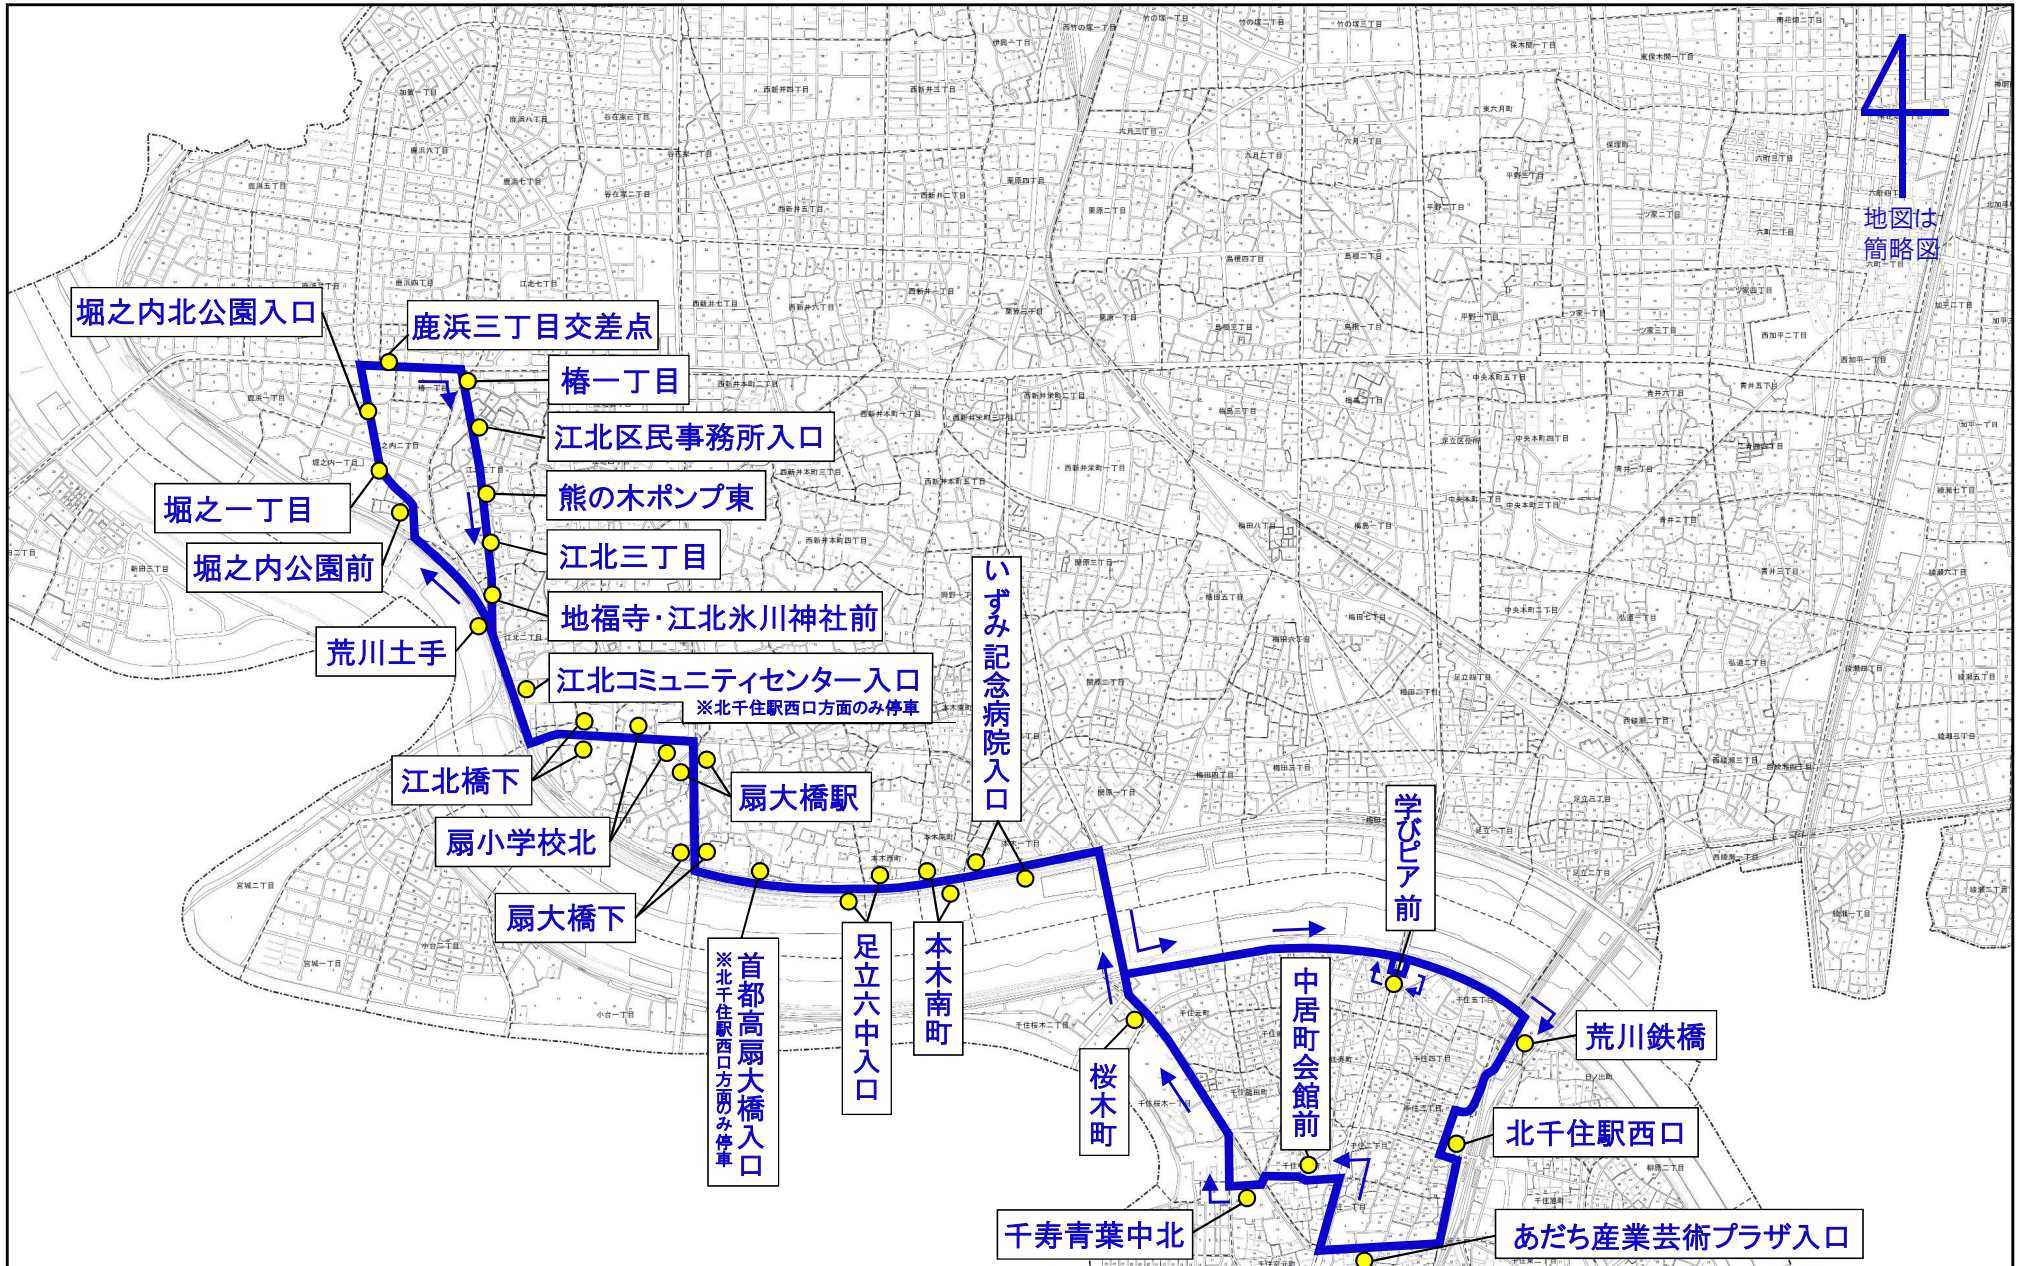

# コミュニティバスはるかぜ11号（堀之内・碓循環）路線図

運行事業者：株式会社新日本観光自動車