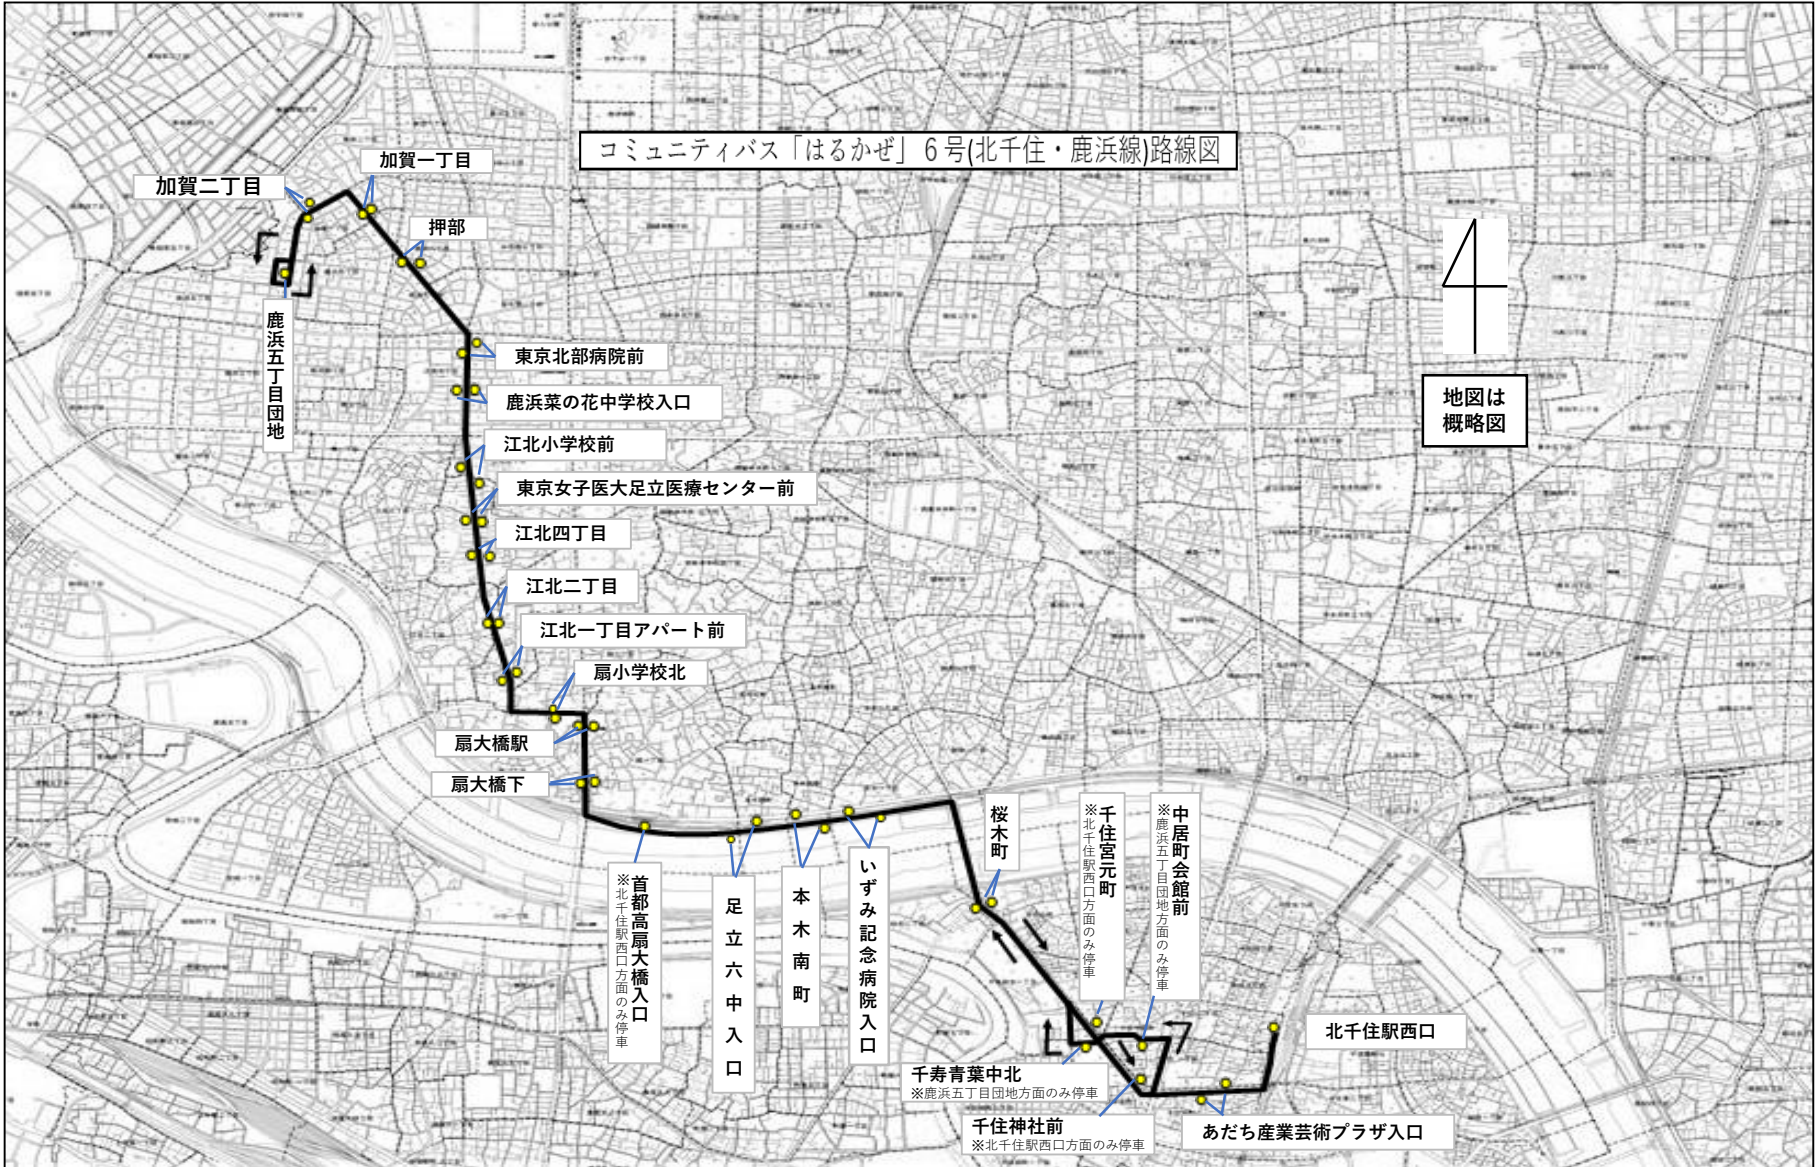

コミュニティバス「はるかぜ」6号(北千住・鹿浜線)路線図

加賀二丁目

加賀一丁目

押部

鹿浜五丁目団地

東京北部病院前

鹿浜菜の花中学校入口

江北小学校前

東京女子医大足立医療センター前

江北四丁目

江北二丁目

江北一丁目アパート前

扇小学校北

扇大橋駅

扇大橋下

首都高扇大橋入口
※北千住駅西口方面のみ停車

足立六中入口

本木南町

いずみ記念病院入口

桜木町

千住宮元町
※北千住駅西口方面のみ停車

中居町会館前
※鹿浜五丁目団地方面のみ停車

北千住駅西口

千寿青葉中北
※鹿浜五丁目団地方面のみ停車

千住神社前
※北千住駅西口方面のみ停車

あだち産業芸術プラザ入口

地図は概略図