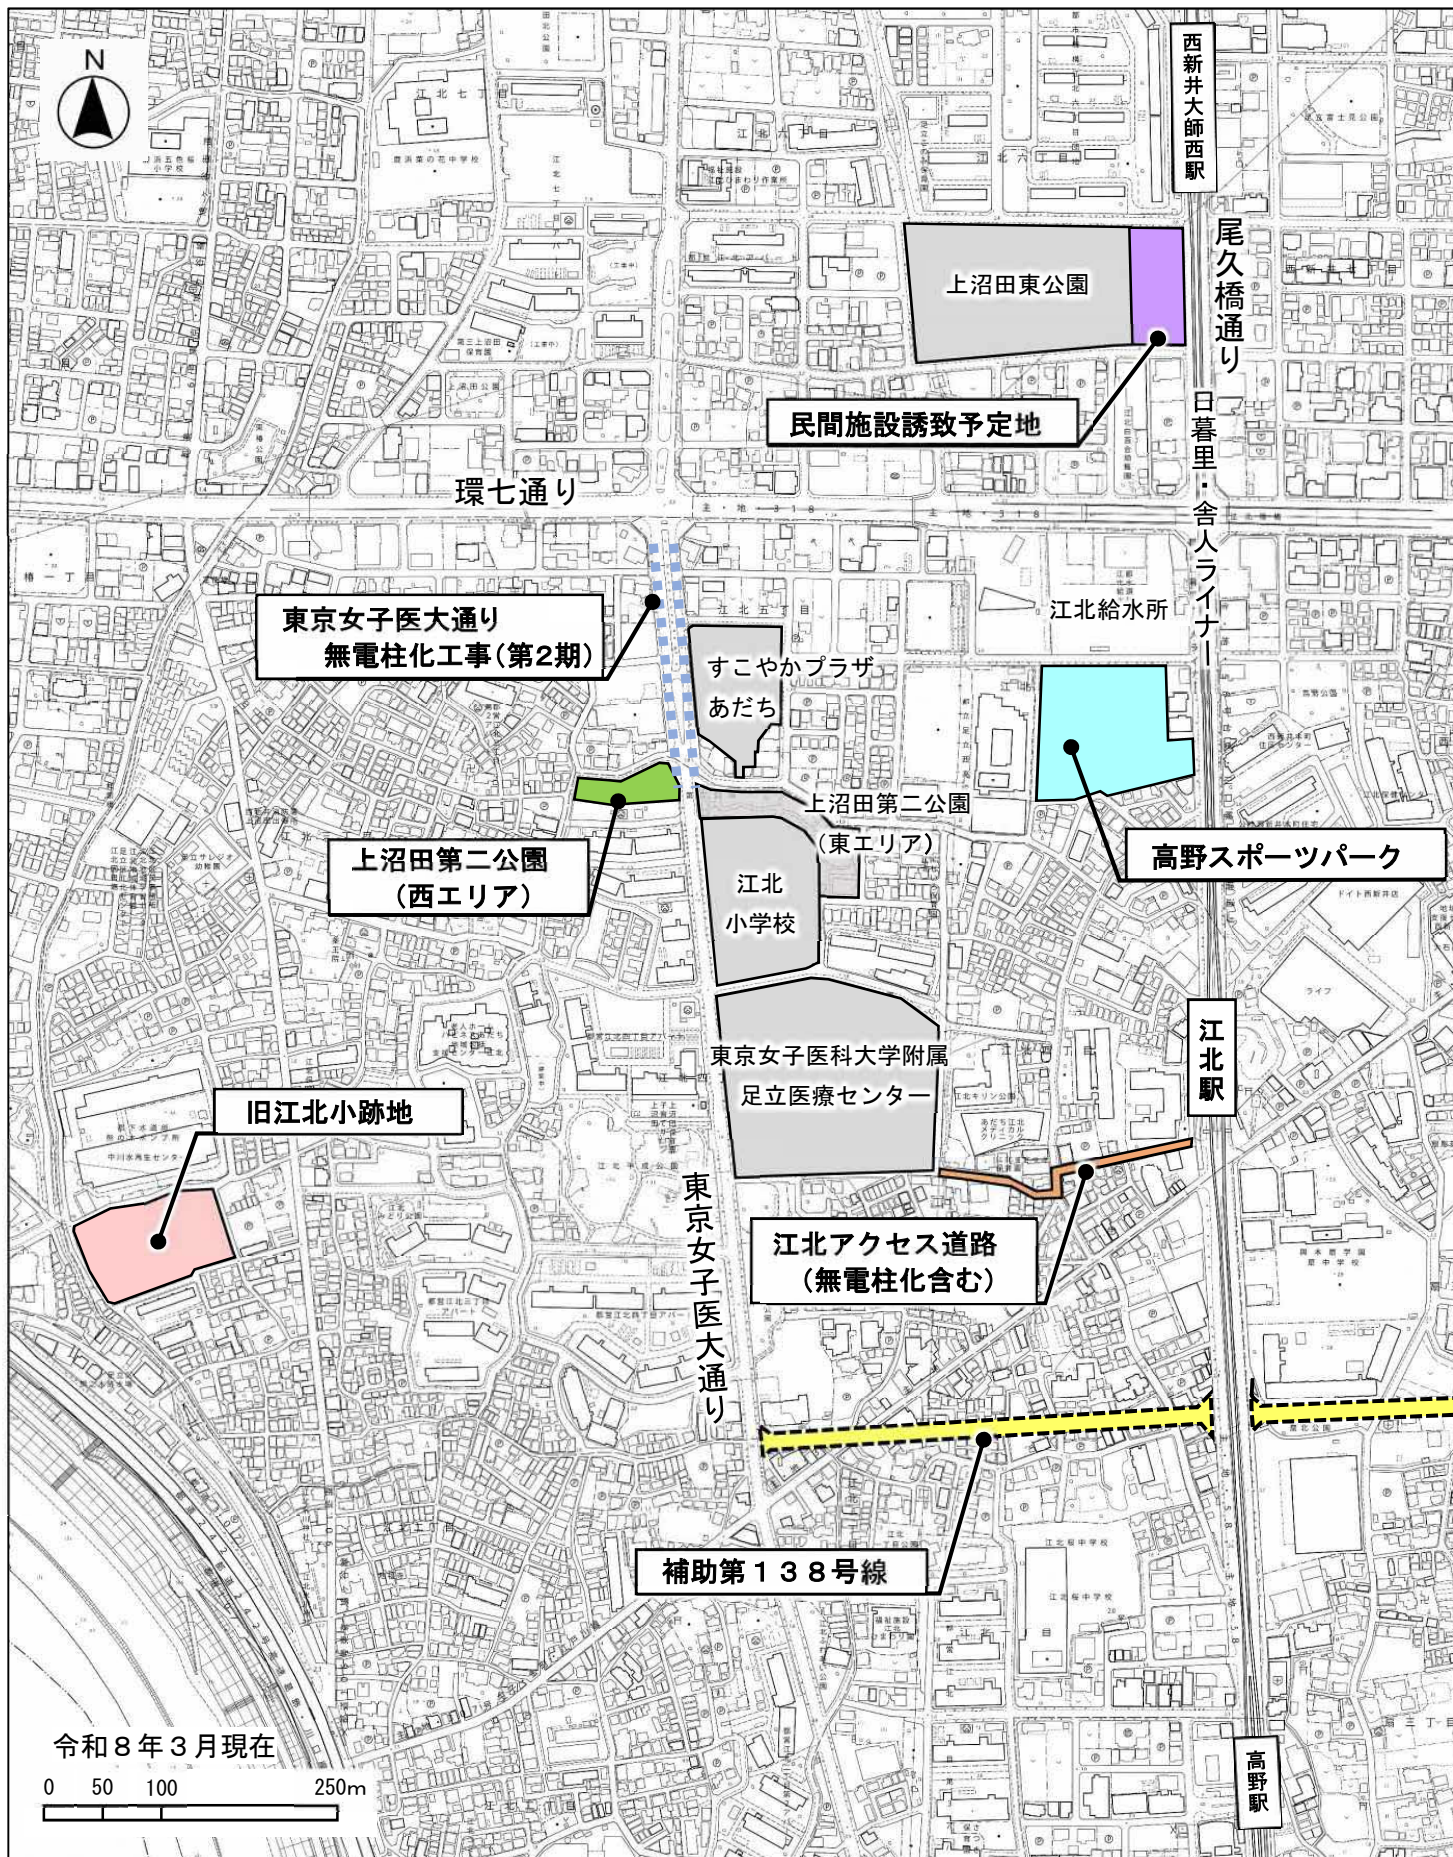

# 江北・上沼田周辺の事業位置図

この地図は、東京都縮尺1/2,500地形図を使用(承認番号:7都市基交測第47号)して作成したものである。無断複製を禁ずる。この地図の著作権は、東京都及び株式会社ミッドマップ東京に帰属する。