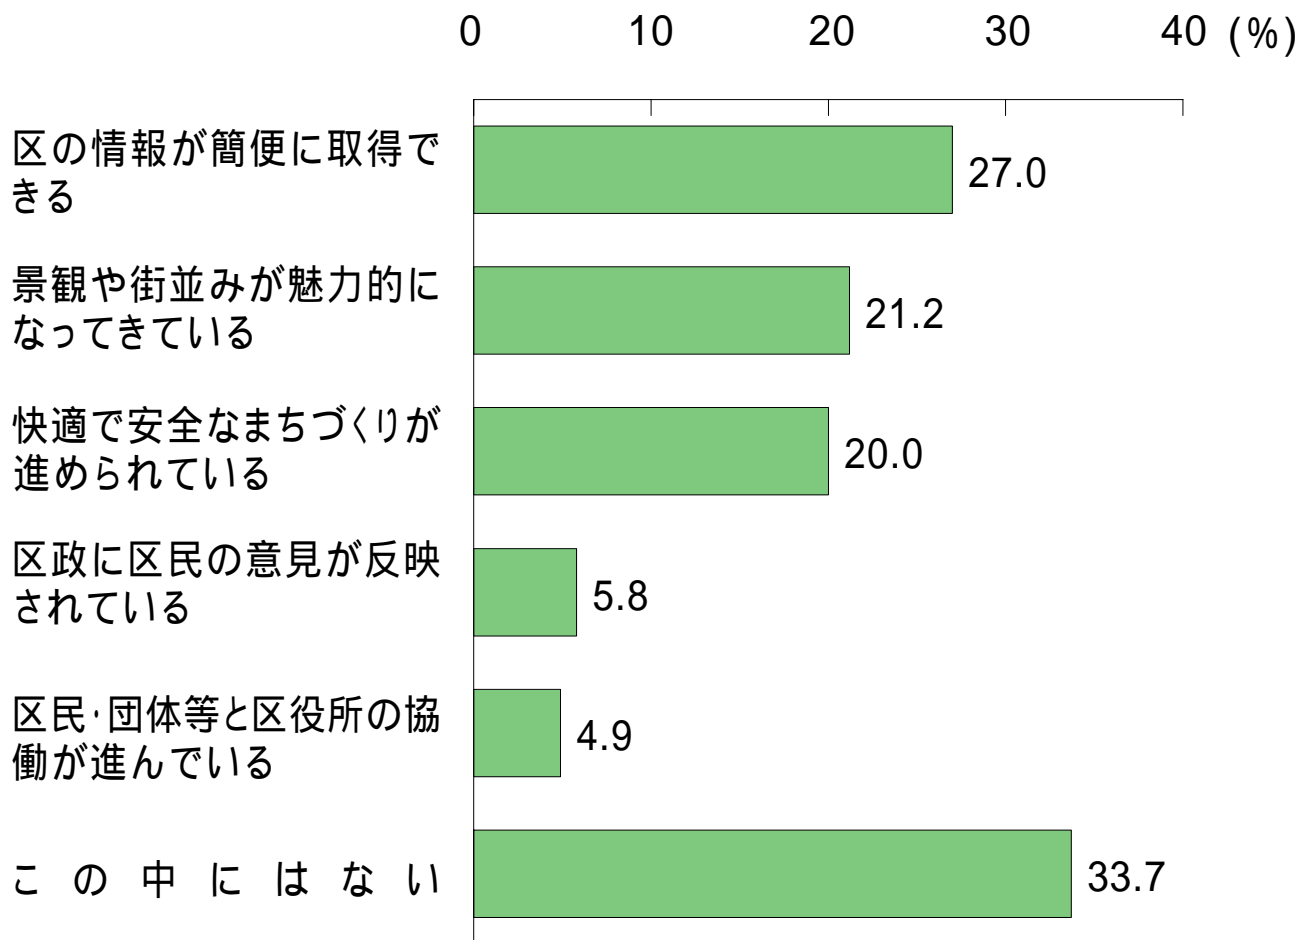

区の情報取得の取り組み（複数回答）

「区の情報 が 簡便 に 取得 できる」 が 27.0%

(n = 1,497)