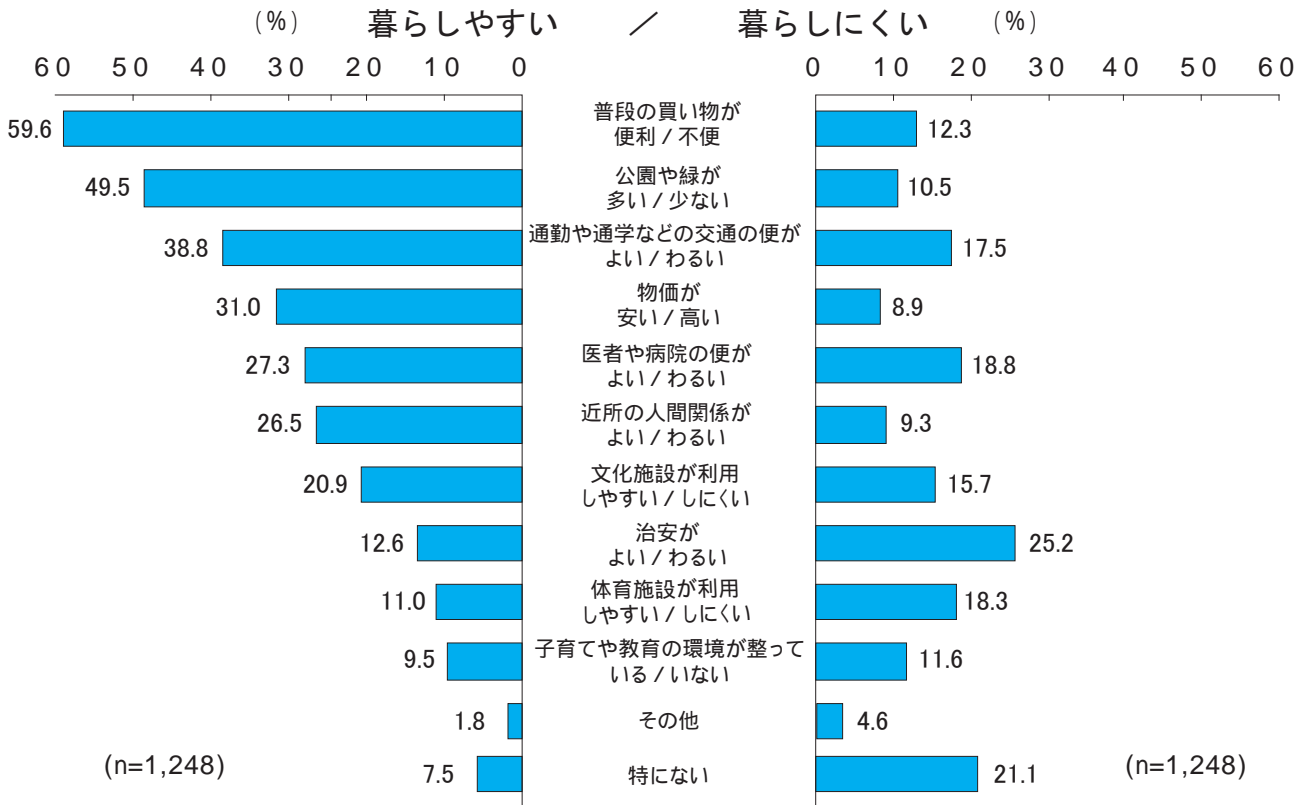

定住性

足立区居住年数

20年以上の《長期居住者》が全体の66.5%を占める

定住・移転意向

74.4%が《定住意向》をもっている

参考1 : 百分比と百分比を合わせる場合、本来の実数値を合わせて算出した百分比を記しているの、その百分比は紙面上の百分比の合計と合わない場合がある。
 2 : 図中にある「n」は、回答者総数のことである。
 3 : 複数回答のグラフは、無回答を除いて表示している。

地域の暮らしやすい点・暮らしにくい点（複数回答）

暮らしやすい点は「普段の買い物便利」が最も高く、暮らしにくい点は「治安がわるい」が最も高い

総合的な暮らしやすさ

《暮らしやすい》と感じている人が84.9%で、昨年より2.6ポイント上昇