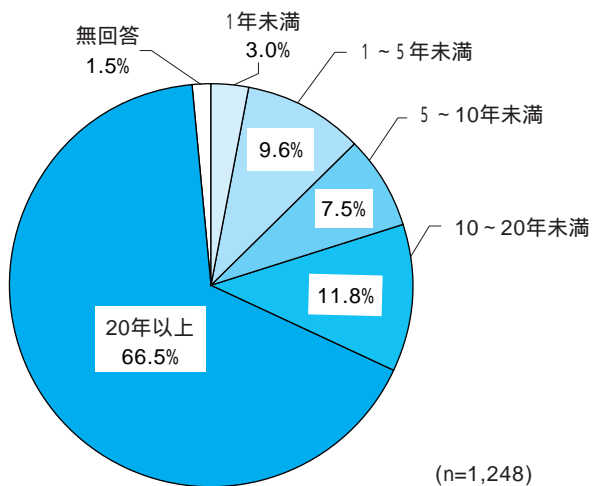

定住性

足立区居住年数

20年以上の《長期居住者》が全体の66.5%を占める

定住・移転意向

74.4%が《定住意向》をもっている

参考1 : 百分比と百分比を合わせる場合、本来の実数値を合わせて算出した百分比を記しているの、その百分比は紙面上の百分比の合計と合わない場合がある。
 2 : 図中にある「n」は、回答者総数のことである。
 3 : 複数回答のグラフは、無回答を除いて表示している。

地域の暮らしやすい点・暮らしにくい点（複数回答）

暮らしやすい点は「普段の買い物便利」が最も高く、暮らしにくい点は「治安がわるい」が最も高い

総合的な暮らしやすさ

《暮らしやすい》と感じている人が84.9%で、昨年より2.6ポイント上昇