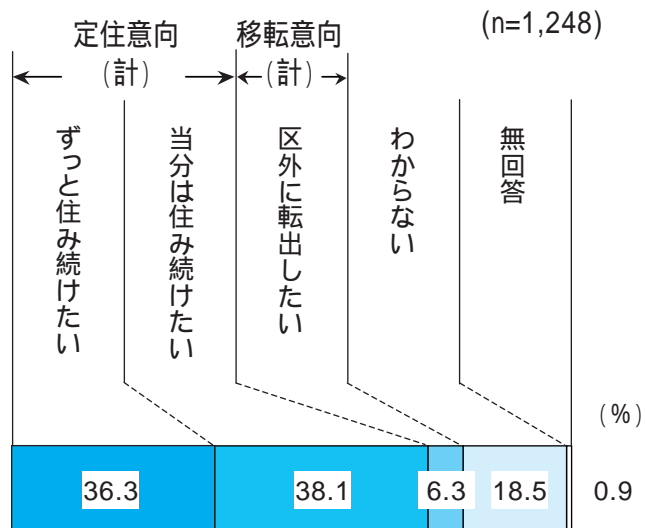

定住性

足立区居住年数

20年以上の《長期居住者》が全体の66.5%を占める

定住・移転意向

74.4%が《定住意向》をもっている

参考1 : 百分比と百分比を合わせる場合、本来の実数値を合わせて算出した百分比を記しているの、その百分比は紙面上の百分比の合計と合わない場合がある。
 2 : 図中にある「n」は、回答者総数のことである。
 3 : 複数回答のグラフは、無回答を除いて表示している。

地域の暮らしやすい点・暮らしにくい点（複数回答）

暮らしやすい点は「普段の買い物便利」が最も高く、暮らしにくい点は「治安がわるい」が最も高い

総合的な暮らしやすさ

《暮らしやすい》と感じている人が84.9%で、昨年より2.6ポイント上昇