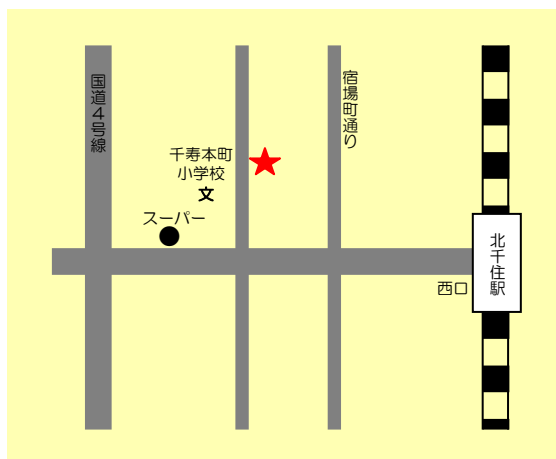

### 🍴 お店の場所

・JR・東武線・東京メトロ・

つくばエクスプレス

北千住駅下車 徒歩5分