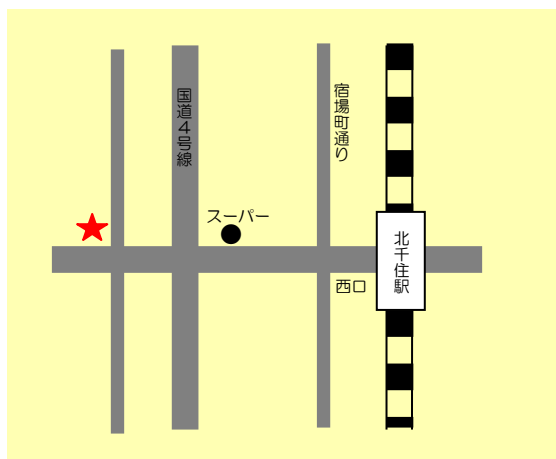

からだサポートの店

◆◆ 勝めし屋 ◆◆

住 所 ◆ 足立区千住中居町 2 8 - 1

電 話 ◆ 0 3 - 6 3 2 1 - 2 2 8 2

営業時間 ◆ 午前 1 0 時 3 0 分 ~ 午後 1 0 時

定 休 日 ◆ なし

お店HP ◆ <https://casual-japanese-style-restaurant-767.business.site>

🍷 “からだサポート” の内容

🍷 お店の場所

- ・ JR ・ 東武線 ・ 東京メトロ ・ つくばエクスプレス
北千住駅下車 徒歩 10 分