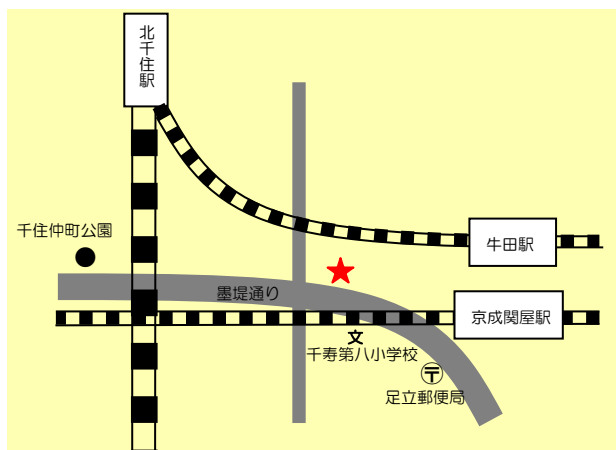

からだサポートの店

ピッツェリア エ トラットリア アダッキオ

◆◆ PIZZERIA e TRATTORIA AD'ACCHIO ◆◆

住所 ◆ 足立区千住東1-29-12

電話 ◆ 03-3888-8276

営業時間 ◆ 平日：午前11時30分～午後3時

／午後6時～午後10時

土日祝：午前11時30分～午後3時30分

／午後5時～午後9時30分

定休日 ◆ なし

お店HP ◆ <https://adacchio.com>

🍴 “からだサポート” の内容

野菜たっぷりメニューとして「マリナーラ」と「ランチサラダ」の組み合わせをおすすめしています。

🍴 お店からのメッセージ

当店は、墨堤通り沿いに有る一軒家レストランです。入口から見える薪窯で焼く本格ナポリピッツァは、ぜひ熱々のうちにお召し上がりください。前菜は勿論の事、パスタや肉料理もあり、ゆっくりとワインを飲みながらお食事を楽しめます。デザートまで全て手作りです！メニューに無い物でも、出来る限りリクエストにお答えします。お気軽にお越しください。

🍴 お店の場所

- ・ JR・東京メトロ・東武線・つくばエクスプレス 北千住駅下車 徒歩11分
- ・ 京成線 京成関屋駅下車 徒歩9分
- ・ 東武線 牛田駅 徒歩9分