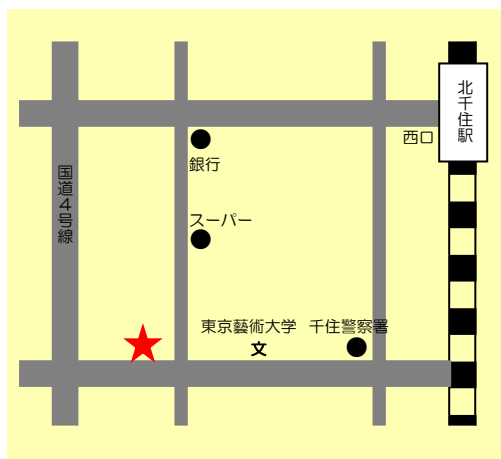

からだサポートの店

◆ ◆ タピルージュ ◆ ◆ ◆ ◆ tapis rouge ◆ ◆

所在地 ◆ 足立区千住1-4-1 東京芸術センター20F

電話 ◆ 03-5284-1590

営業時間 ◆ ランチ 午前11時30分から午後2時30分
ディナー 午後5時30分から10時

定休日 ◆ 月曜日

お店HP ◆ <http://www.e-celebration.co.jp/>

🍴 “からだサポート” の内容

ランチコースの「スペシャルティ・オードブル ～20種類の季節野菜～タピルージュコレクション」をベジ・ファーストメニューとして提供しています。

🍴 お店からのメッセージ

【20種類の季節野菜 タピルージュコレクション】は彩り豊かな季節野菜を、当店が位置する20階にちなみ、贅沢に20点盛りに仕上げたスペシャルティです。厳選素材は石川県の能登野菜を中心に集め、一品一品をシェフの持つ技術と知識で最も適した調理で仕上げています。

店名のタピルージュ(赤い絨毯)のとおり床一面に敷き詰められた赤い絨毯、モダンなシャンデリアが演出する店内で、素敵な時間をお過ごしください。

🍴 お店の場所

・ JR・東京メトロ・東武線・
つくばエクスプレス

北千住駅下車 徒歩8分