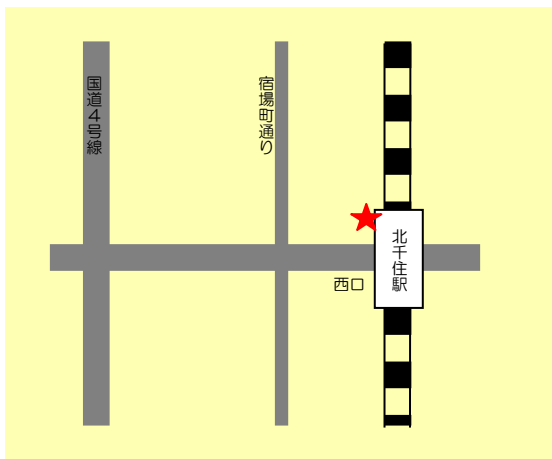

からだサポートの店

◆◆ サニーダイナー ルミネ店 ◆◆

所在地 ◆ 足立区千住旭町4-2-2 ルミネ北千住8階

電話 ◆ 03-5284-3211

営業時間 ◆ 午前11時から午後10時
(ラストオーダー午後9時30分)

定休日 ◆ ルミネ北千住に準ずる

お店HP ◆ <https://www.sunnydiner.com>

🍴 “からだサポート” の内容

🍴 お店の場所

・JR・東武線・東京メトロ・
つくばエクスプレス
北千住駅下車 すぐ