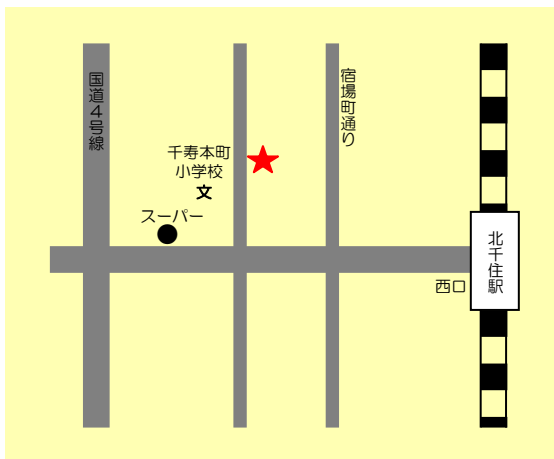

からだサポートの店

◆◆ サニーダイナー 本店 ◆◆

所在地 ◆ 足立区千住3-45

電話 ◆ 03-3888-3211

営業時間 ◆ 午前11時30分から午後10時

定休日 ◆ なし

お店HP ◆ <https://www.sunnydiner.com>

🍴 “からだサポート” の内容

野菜たっぷりメニューとして、野菜が100g以上入った、「サニーサラダ」を提供しています。

🍴 お店からのメッセージ

当店では、特選牛肉100%を使用した手作りのパティ&フレッシュ野菜の組み合わせが絶品のハンバーガーをご提供しています。フライドポテトも、絶妙な塩加減とサクッカリッ食感でやみつきに！

自慢のハンバーガーが似合うアメリカンな雰囲気のお店です。北千住で手作りハンバーガーを楽しむなら、ぜひ当店へお越し下さい。

🍴 お店の場所

・JR・東武線・東京メトロ・

つくばエクスプレス

北千住駅下車 徒歩5分