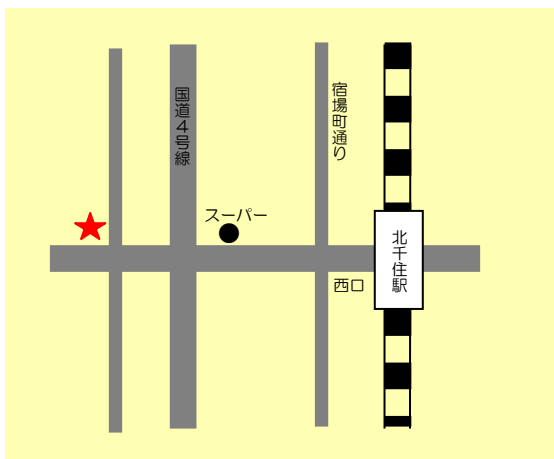

からだサポートの店

◆◆ 勝めし屋 ◆◆

所在地 ◆ 足立区千住中居町28-1

電話 ◆ 03-6321-2282

営業時間 ◆ 午前10時30分から午後10時

定休日 ◆ なし

お店HP ◆ <https://casual-japanese-style-restaurant-767.business.site>

🍴 “からだサポート” の内容

🍴 お店の場所

- ・ JR・東武線・東京メトロ・つくばエクスプレス
- 北千住駅下車 徒歩10分