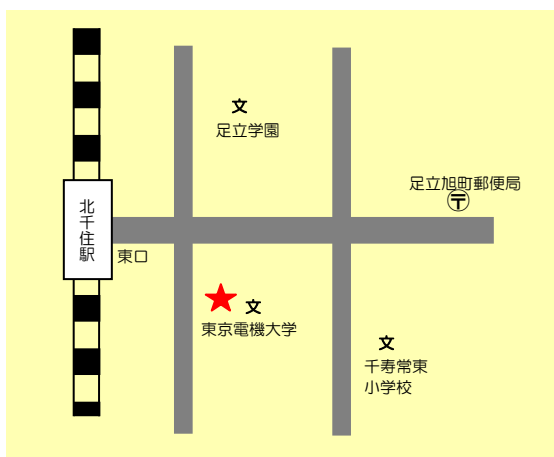

東京電機大学キャンパス内にある当店は、学生の方のほか、地域にお住まいのお子様連れやご高齢の方など、幅広くご利用いただいております。

こだわりのメニューをリーズナブルにご提供し、いつでも気軽に立ち寄れるカフェです。ぜひご利用ください。

🍴 お店の場所

JR・東武線・東京メトロ・つくばエクスプレス 北千住駅下車 すぐ