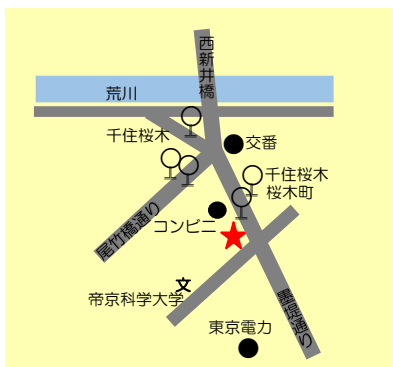

お店HP ◆ なし

🍷 “からだサポート” の内容

ランチタイムの「パスタセット」「ピザセット」「ラザニアセット」「グラタンセット」(すべてサラダ、ドリンク付)を、サラダを先にお出しするベジ・ファーストメニューとして提供しています。

🍷 お店からのメッセージ

新鮮な野菜を具材にしたパスタと高温の石釜で焼き上げたピッツアがおすすめのレストランのお店です。ディナータイムには3種類のコースメニューのほか、パスタ、サラダなどの単品も数多く取り揃えております。特にサラダは、その日に入荷した新鮮な旬の野菜を使い、ドレッシングも野菜入りにするなどこだわりを持って提供しています。

また、ピッツアはご自宅でもお店の味をお楽しみいただけるよう、テイクアウト可能となっています。ぜひ一度ご来店ください。

🍷 お店の場所

・東武バス 北 01・02・03・04・05 系統

千住桜木バス停下車 徒歩 1 分

・都バス 王 45・端 44・草 41 系統

千住桜木バス停下車 徒歩 1 分

・コミュニティバスはるかぜ 6・8・11 号

桜木町バス停下車 徒歩 1 分