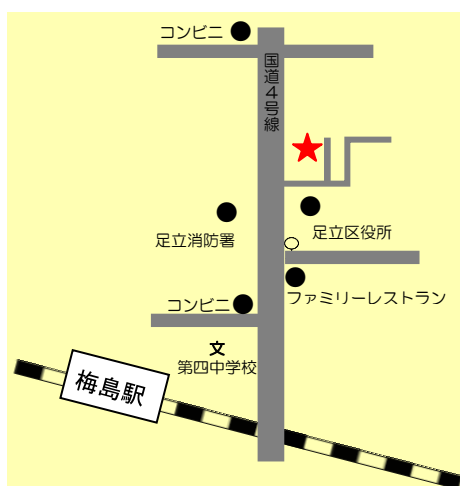

からだサポートの店

◆◆ みんなのダイニング tomatoma ◆◆

住 所 ◆ 足立区中央本町 1-19-22

電 話 ◆ 03-5845-3669

営業時間 ◆ 午前 11時から (なくなり次第終了)

定休日 ◆ 土・日・祝

お店HP ◆ <http://tomatoma.kitchen>

🍷 “からだサポート” の内容

🍷 お店の場所

- ・東武線 梅島駅下車 徒歩12分
- ・都バス 有30・草43・北47・王49系統
コミュニティバスはるかぜ
1号・4号・7号・12号
足立区役所下車 徒歩1分