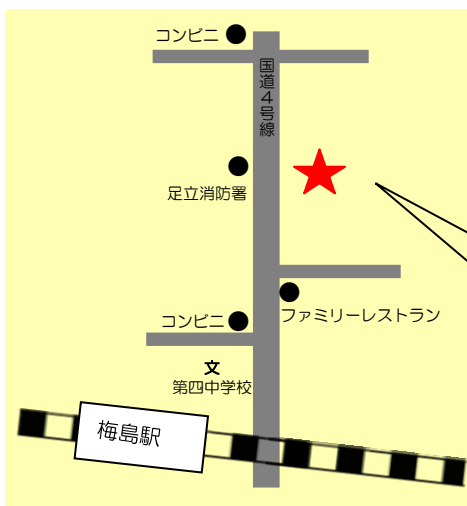

からだサポートの店

◆◆東京ビジネスサービス区役所地下食堂◆◆

住所 ◆ 足立区中央本町1-17-1
(足立区役所内 北館地下1階)
電話 ◆ 03-3880-5325
営業時間 ◆ 午前11時から午後2時30分
(ラストオーダー 午後2時15分)
定休日 ◆ 土、日、祝日、年末年始
お店HP ◆ <http://www.tbs-net.co.jp>

🍴 “からだサポート” の内容

エネルギーが600kcal以下で、野菜量120g以上の日替わりランチ「あだちベジタベランチ(野菜たっぷり)小鉢付」や、8がつく日は噛み応えのある“噛むカムランチ”を提供しています。

🍴 お店からのメッセージ

6月と11月に、「あだちベジタベランチ」や「噛むカムランチ」のキャンペーン企画を実施しています。

ごろごろ野菜たっぷりの「満菜カレー」や「手作り野菜かき揚げそば・うどん」も人気です！

午前11時から正午は比較的すいていますので、ご利用しやすいです！

🍴 お店の場所

- ・東武線 梅島駅下車 徒歩12分
 - ・都バス 草43・北47・王49系統
 - 東武バス 竹52系統
 - はるかぜ 1号・4号・12号
- 足立区役所下車 すぐ