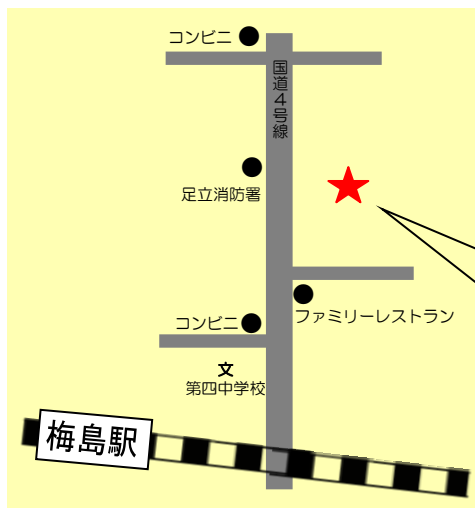

### ◆◆ 食堂 ソラノシタ ◆◆

- 住 所 ◆ 足立区中央本町 1-17-1  
(足立区役所内 南館 14階)
- 電 話 ◆ 03-5845-9013
- 営業時間 ◆ 午前 11時から午後 9時 (ラストオーダー 午後 8時)
- 定 休 日 ◆ 区役所全館休館日に準じる  
(原則偶数月の第二土曜日・日曜日、  
および年末年始)
- お店HP ◆ <https://ippoippo.co.jp/shop/>

#### 🍴 お店の場所

- ・東武線 梅島駅下車 徒歩 12分
- ・都バス 草 43・北 47・王 49 系統
- 東武バス 竹 52 系統
- コミュニティバスはるかぜ 1号・4号・12号
- 足立区役所下車 すぐ