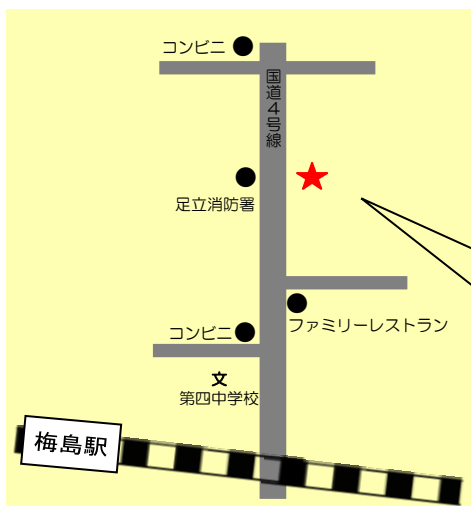

からだサポートの店

◆◆ 食堂 ソラノシタ ◆◆

住 所 ◆ 足立区中央本町 1-17-1
(足立区役所内 南館 14階)
電 話 ◆ 03-5845-9013
営業時間 ◆ 午前 11時～午後 9時 (ラストオーダー 午後 8時)
定 休 日 ◆ 区役所全館休館日に準じる。
(原則偶数月の第二土曜日・日曜日、
および年末年始)
お店HP ◆ <https://ippoippo.co.jp/shop/>

🍴 “からだサポート” の内容

野菜たっぷりメニューとして「12品目サラダ」を提供しています。葛西市場で仕入れた新鮮な12種類の野菜と鶏むね肉が入ったヘルシーで食べ応えのあるサラダです。

🍴 お店からのメッセージ

和食を中心に、野菜などをたっぷり召し上がっていただけるようなメニューを豊富にご用意しています。足立区役所にお寄りの際や、ご家族などのお食事にぜひご利用ください。

🍴 お店の場所

- ・東武線 梅島駅下車 徒歩 12分
- ・都バス 草 43・北 47・王 49 系統
- 東武バス 竹 52 系統
- コミュニティバスはるかぜ 1号・4号・12号
- 足立区役所下車 すぐ