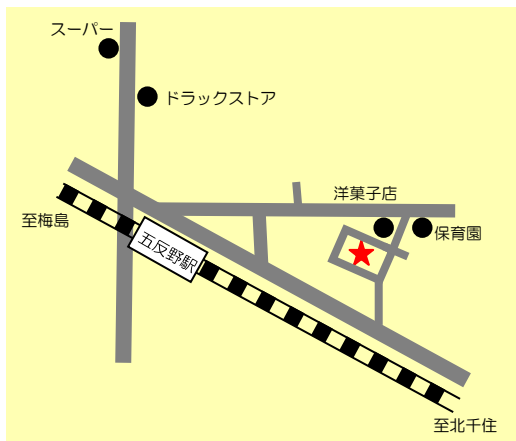

🍷 お店の場所

・東武線 五反野駅下車 徒歩5分