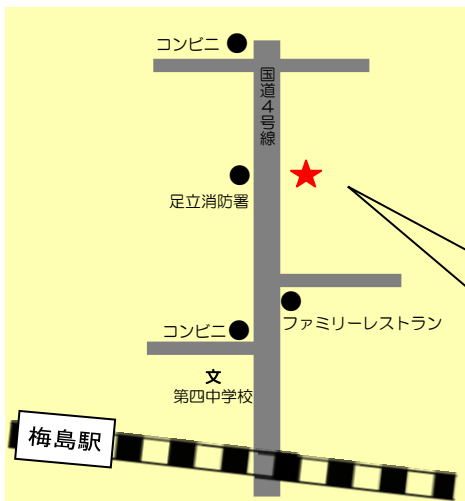

からだサポートの店

◆◆東京ビジネスサービス区役所地下食堂◆◆

住所 ◆ 足立区中央本町1-17-1
(足立区役所内 北館地下1階)
電話 ◆ 03-3880-5325
営業時間 ◆ 午前11時から午後2時
定休日 ◆ 毎週土、日曜日、祝日、年末年始
お店HP ◆ <http://www.tbs-net.co.jp>

🍴 “からだサポート” の内容

エネルギーが600kcal以下で、野菜量120g以上の日替わりランチ「あだちベジタベランチ（野菜たっぷり）小鉢付」や、8がつく日は噛み応えのある“噛むカムランチ”を提供しています。

🍴 お店からのメッセージ

6月と11月に、「あだちベジタベランチ」や「噛むカムランチ」のキャンペーン企画を実施しています。

ごろごろ野菜たっぷりの「満菜カレー」や「手作り野菜かき揚げそば・うどん」も人気です！

午前11時～正午は比較的すいていますので、ご利用しやすいです！

🍴 お店の場所

- ・東武線 梅島駅下車 徒歩12分
 - ・都バス 草43・北47・王49系統
 - 東武バス 竹52系統
 - はるかぜ 1号・4号・12号
- 足立区役所下車 すぐ