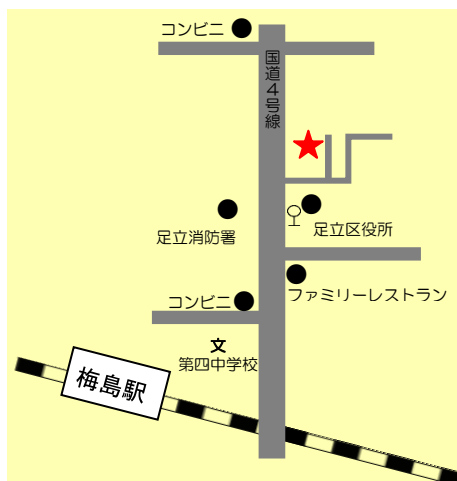

からだサポートの店

◆◆ みんなのダイニング toma toma ◆◆

所在地 ◆ 足立区中央本町1-19-22

電話 ◆ 03-5845-3669

営業時間 ◆ 午前11時から（なくなり次第終了）

定休日 ◆ 土・日・祝日

お店HP ◆ <http://tomatoma.kitchen>

🍷 “からだサポート”の内容

🍷 お店の場所

・東武線 梅島駅下車 徒歩12分

・都バス 草43・北47・王49系統

コミュニティバスはるかぜ

1号・4号・12号

足立区役所下車 徒歩1分